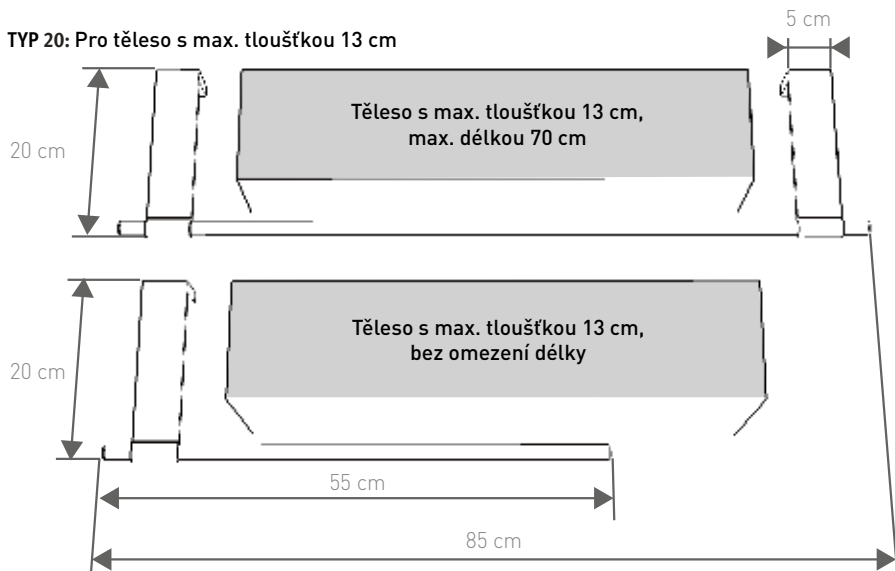

TYP 20: Pro těleso s max. tloušťkou 13 cm

U držáku délky 85 cm je třeba vždy použít k uchycení dvě konzole