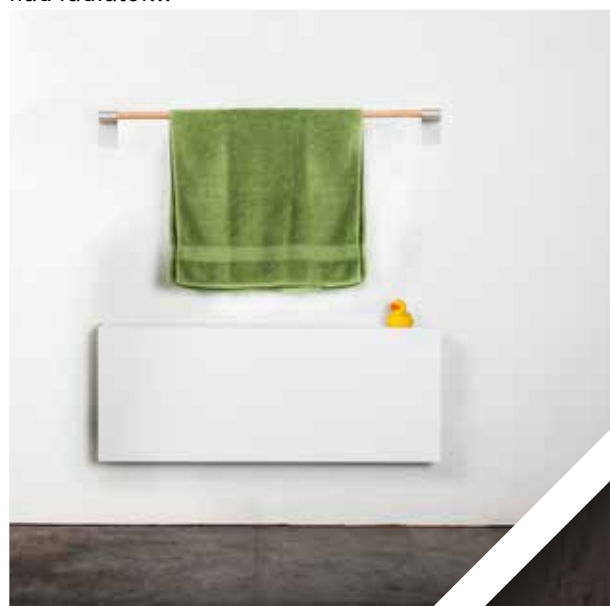

MIKADO KČ. 2024.CZ

jaga

CLIMATE DESIGNERS

MIKADO

Univerzální držák ručníku

Mikado je univerzální držák ručníku s nesčetnými možnostmi. Namontujte Mikado před nebo nad každý typ radiátoru a získáte tak praktický sušák ručníků. Nebo jej nainstalujte na kuchyňský nebo koupelnový nábytek, či jednoduše na zeď. Díky svým hravým možnostem instalace se Mikado snadno a dokonale začlení do jakéhokoliv interiéru. Nechte se inspirovat mnoha tvůrčími možnostmi!

na zeď...

nad radiátor...

nebo na radiátor...

ODPOČINEK A POHODA V KAŽDÉ MÍSTNOSTI

Přirozený vzhled Mikada a klidná jednoduchost jeho designu evokují pocity klidu a pohody v každé místnosti. Nejvýraznější je štíhlá dřevěná tyč z javoru, dubu nebo ořechu. Inspirováno stejnojmennou hrou.

KOMBINUJTE DEJTE VOLNÝ PRŮCHOD VAŠÍ PŘEDSTAVIVOSTI

Konzole jsou z extrudovaného hliníku a jsou dostupné ve čtyřech provedeních: saténový mat, dopravní bílá, eloxovaný hliník přírodně zbarvený, vzhled kartáčované nerezové oceli nebo v chromu. Konzole jsou k dispozici ve třech různých délkách. Díky tomu je ve všech situacích zajištěna optimální vzdálenost mezi držákem a stěnou, nebo radiátorem. Dřevěná tyč MIKADO je k dispozici ve dvou délkách a provedeních: dub, javor a ořech. K uchycení držáku délky 55 cm postačí použít jednu konzolu, kterou lze dle preferencí umístit jak na konci, tak i uprostřed tyče. U držáku délky 85 cm je třeba použít k uchycení dvě konzole.