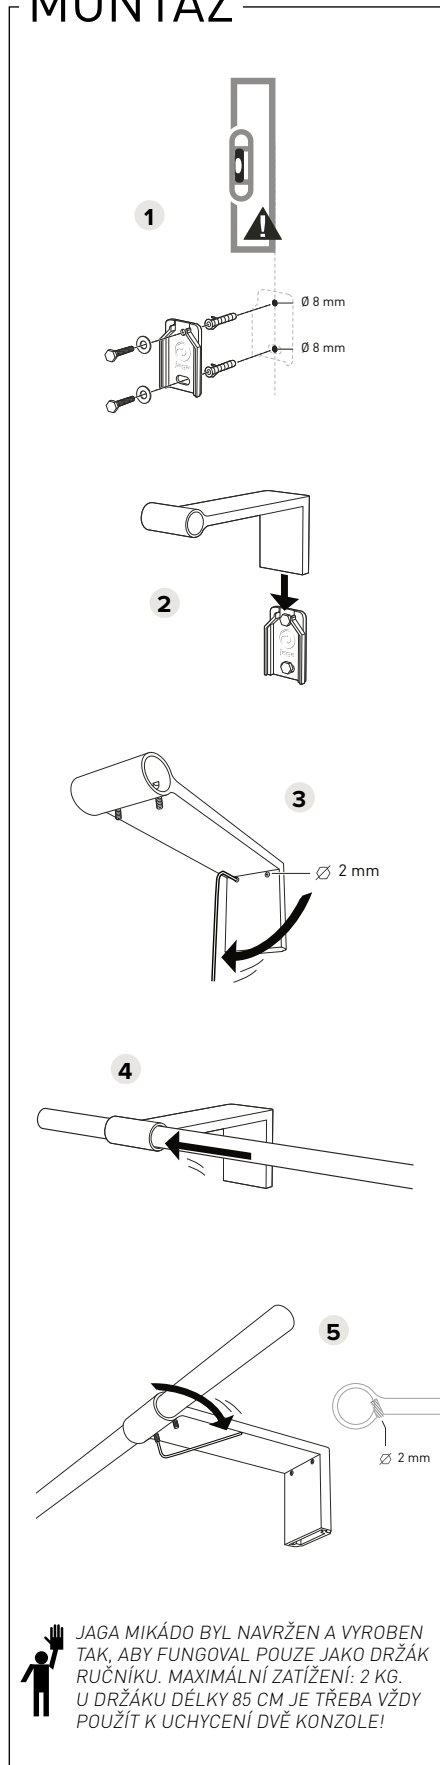

TYČ + KONZOLE

JAVOR

L	KČ	Objednací kód
DÉLKA 55:	809	MIKB. 002 055 00 /760
DÉLKA 85:	809	MIKB. 002 085 00 /760

DUB

L	KČ	Objednací kód
DÉLKA 55:	809	MIKB. 002 055 00 /700
DÉLKA 85:	809	MIKB. 002 085 00 /700

T	KČ	Objednací kód
TYP 09:	4133	MIKH. 008 005 09 /BSL
TYP 16:	4133	MIKH. 008 005 16 /BSL
TYP 20:	4133	MIKH. 008 005 20 /BSL

CHROM

T	KČ	Objednací kód
TYP 09:	4133	MIKH. 008 005 09 /009
TYP 16:	4133	MIKH. 008 005 16 /009
TYP 20:	4133	MIKH. 008 005 20 /009

TYP 16: Pro těleso s max. tloušťkou 9 cm

TYP 20: Pro těleso s max. tloušťkou 13 cm

U držáku délky 85 cm je třeba vždy použít k uchycení dvě konzole

MONTÁŽ

JAGA MIKÁDO BYL NAVRŽEN A VYROBEN TAK, ABY FUNGOVAL POUZE JAKO DRŽÁK RUČNÍKU. MAXIMÁLNÍ ZATÍŽENÍ: 2 KG. U DRŽÁKU DÉLKY 85 CM JE TŘEBA VŽDY POUŽÍT K UCHYCENÍ Dvě KONZOLE!