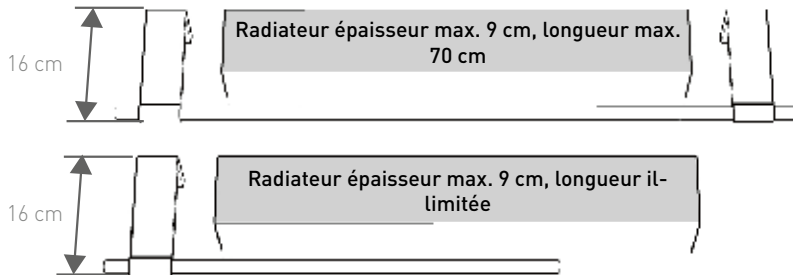

LONGUEUR 55

LONGUEUR 85

DIMENSIONS

PLACEMENT

TYPE 09: Placement libre contre le mur ou au-dessus d'un radiateur

TYPE 16: Pour un radiateur d'une épaisseur max. de 9 cm

TYPE 20: Pour un radiateur d'une épaisseur max. de 13 cm