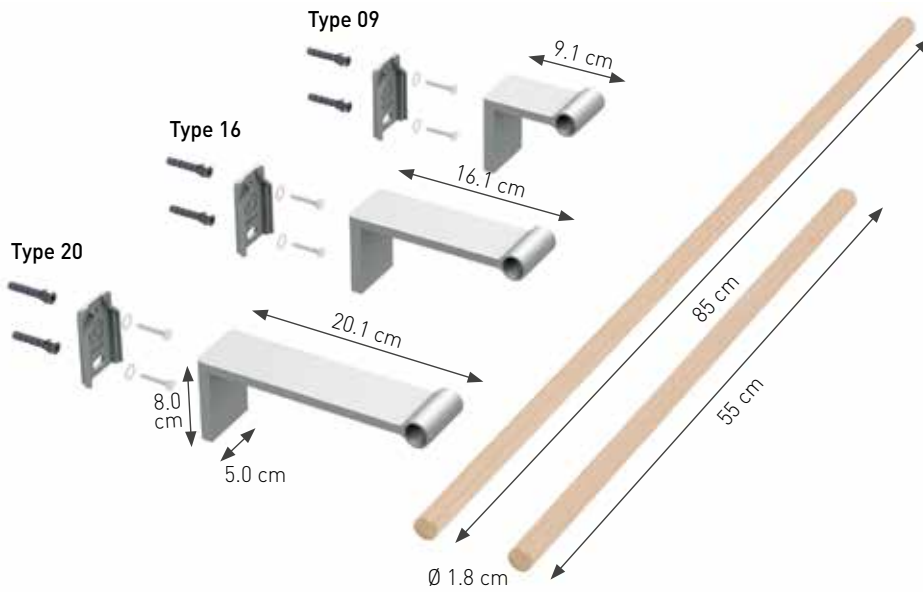

LONGUEUR 55

LONGUEUR 85

DIMENSIONS

PLACEMENT

TYPE 09: Placement libre contre le mur ou au-dessus d'un radiateur

TYPE 16: Pour un radiateur d'une épaisseur max. de 9 cm

TYPE 20: Pour un radiateur d'une épaisseur max. de 13 cm