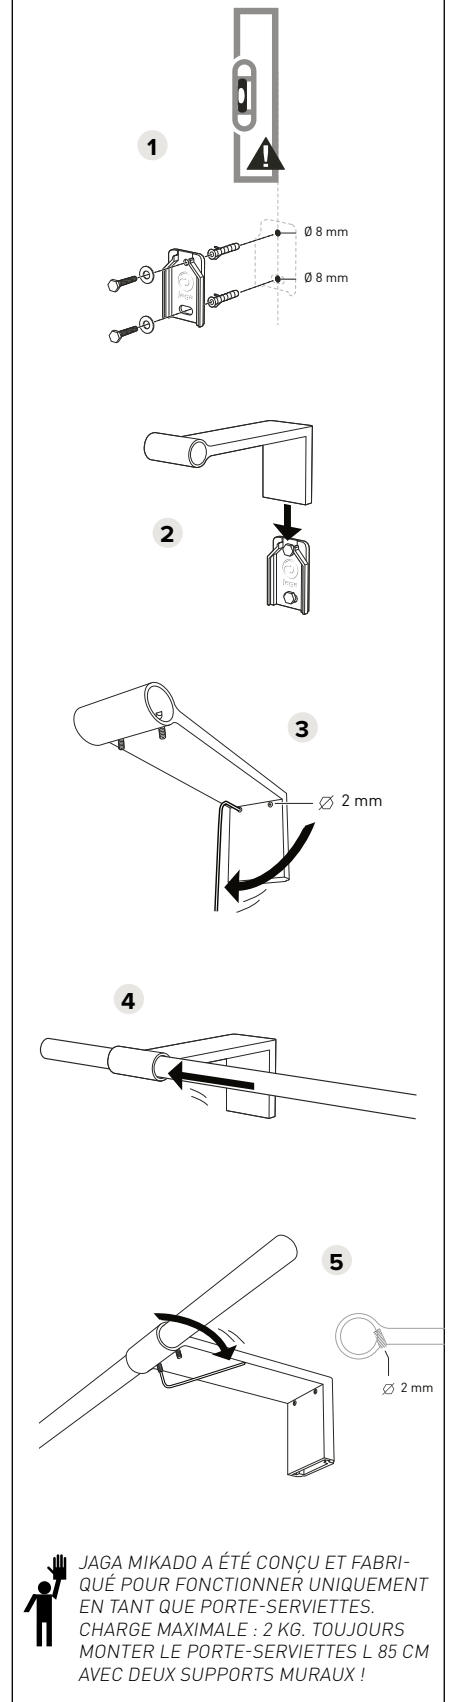

DIMENSIONS

PLACEMENT

TYPE 09: Placement libre contre le mur ou au-dessus d'un radiateur

TYPE 16: Pour un radiateur d'une épaisseur max. de 9 cm

TYPE 20: Pour un radiateur d'une épaisseur max. de 13 cm

Toujours monter le L85 avec 2 supports

MONTAGE