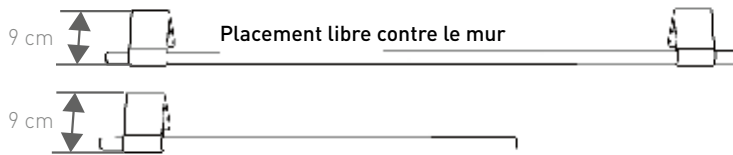

LONGUEUR 55

LONGUEUR 85

DIMENSIONS

PLACEMENT

TYPE 09: Placement libre contre le mur ou au-dessus d'un radiateur

TYPE 16: Pour un radiateur d'une épaisseur max. de 9 cm

TYPE 20: Pour un radiateur d'une épaisseur max. de 13 cm