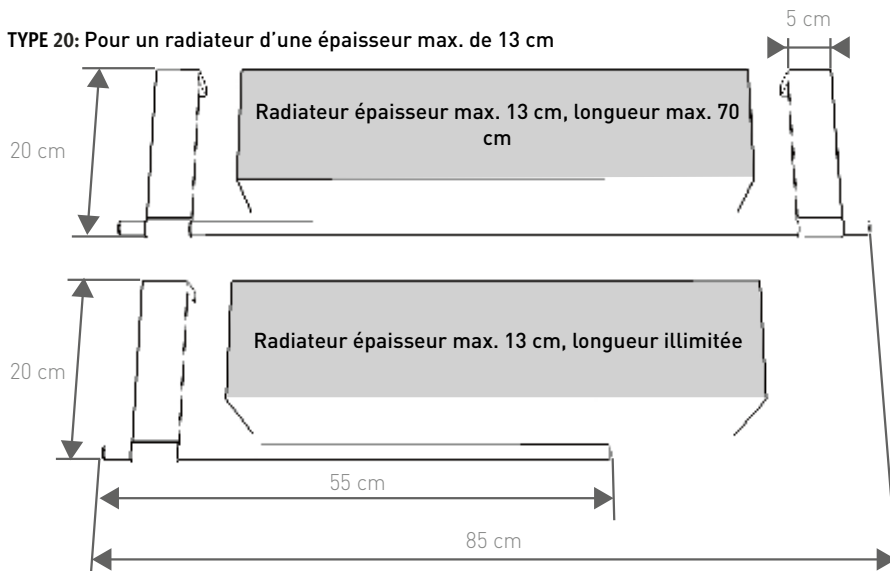

LONGUEUR 55

LONGUEUR 85

DIMENSIONS

PLACEMENT

TYPE 09: Placement libre contre le mur ou au-dessus d'un radiateur

TYPE 16: Pour un radiateur d'une épaisseur max. de 9 cm

TYPE 20: Pour un radiateur d'une épaisseur max. de 13 cm