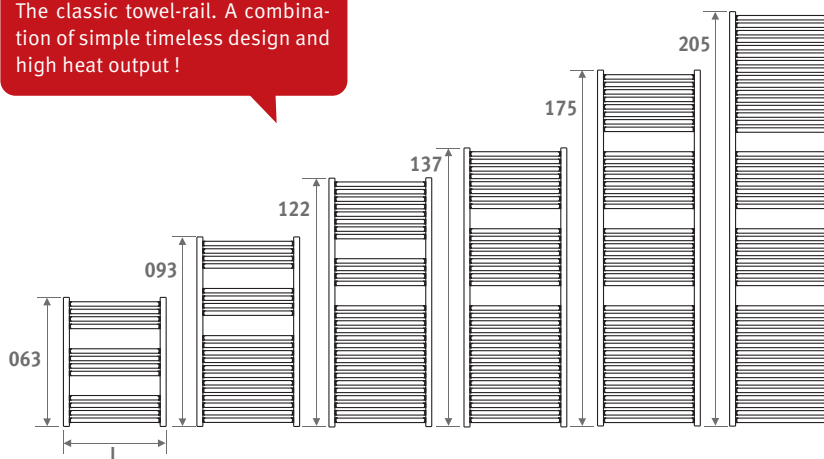

	Watts	Watts	Kr.	Kr.
	75/65	55/45	st. colour	other

L H 093

050	494	255	5318	6390
060	581	299	5685	6810

L H 122

040	546	281	5865	7050
050	665	341	6030	7238
060	784	402	6285	7538

L H 137

040	617	316	6285	7538
050	752	385	6465	7755
060	887	453	6758	8093
070	1022	522	7050	8445

L H 175

040	766	389	7440	8933
050	931	473	7673	9210
060	1097	558	8018	9608
070	1262	642	8393	10080
080	1428	726	8783	10553

L H 205

060	1314	665	9293	11138
070	1509	764	9788	11760
080	1705	864	10313	12368

EN442 output at 20°C room temperature

For electric element see p. 378

The classic towel-rail. A combination of simple timeless design and high heat output !

EN 442 75/65 55/45

MILTON
MEGATHERM

MILTON MEGATHERM A/S