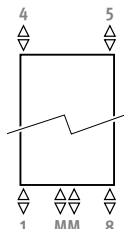

Other colours: see colour chart.

CONNECTION

Code:

1° number = flow

2° number = return

Standard connection:

Universal central connection at the bottom, code MM, flow left or right. Connection 18 or 81 at the bottom is also possible with code MM.

	Watts 75/65	Watts 55/45	Kr. st. colour	Kr. other
L H 180				
024	584	294	4208	5033
031	730	368	5145	6165
037	875	441	6090	7320
043	1021	514	7058	8468
050	1167	588	8010	9600
056	1313	662	8955	10733
062	1459	735	9930	11910
069	1605	809	10553	12653
075	1751	882	11175	13403
081	1897	956	11790	14160
087	2043	1030	12435	14925
094	2189	1103	13043	15645
L H 200				
024	644	326	4448	5355
031	805	408	5483	6593
037	965	489	6540	7830
043	1126	570	7568	9083
050	1287	652	8603	10328
056	1448	733	9638	11580
062	1609	815	10710	12840
069	1770	897	11370	13650
075	1931	978	12045	14453
081	2092	1060	12713	15270
087	2253	1141	13373	16050
094	2414	1223	14040	16853
L H 220				
024	700	356	4733	5663
031	876	446	5828	6990
037	1051	535	6960	8355
043	1226	624	8070	9698
050	1401	713	9195	11025
056	1576	802	10328	12383
062	1751	892	11460	13748
069	1926	981	12210	14633
075	2101	1070	12900	15480
081	2276	1159	13643	16358
087	2451	1248	14340	17213
094	2627	1338	15068	18083
L H 240				
024	754	386	4995	6008
031	943	482	6195	7425
037	1131	579	7395	8873
043	1320	675	8603	10328
050	1508	771	9795	11768
056	1697	868	11003	13208
062	1885	964	12240	14670
069	2074	1061	13005	15608
075	2262	1157	13748	16515
081	2451	1254	14528	17430
087	2639	1350	15293	18353
094	2828	1447	16043	19253