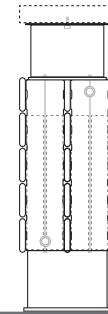

Horizontal version: see p. 68.
Vertical version: see p. 112.

PANEL PLUS FREESTANDING height 18 cm,
sandblast grey 001

PANEL PLUS FREESTANDING

PANEL PLUS FREESTANDING

DIMENSIONS (in cm)

PANEL PLUS FREESTANDING

- standard connection
- variant

H	12	18	>18
B	7.5	10 > 13	12 > 17

Type 22

Type 34

BENCH RADIATOR

L	T	S*	V*
120	99.0	2	2
160	69.5	3	2
200	89.5	3	2
240	109.5	3	3
280	86.5	4	3

* S = number of bench supports,
V = number of feet

DELIVERY

Standard delivery

- connection 18 underneath
- standard feet for installation on finished floor
- chrome-plated air vent and drain plug G1/2"
- pre-mounted grille

Standard delivery bench radiator

	Type	Watts	Watts	Kr.	Kr.
		75/65	55/45	st. colour	other
L H 024					
060	22	477	238	6038	7245
	34	875	413	9608	11535
080	22	636	317	6750	8085
	34	1166	551	10755	12923
100	22	794	395	7440	8940
	34	1458	688	11925	14310
120	22	953	475	8078	9713
	34	1749	826	13073	15705
140	22	1112	554	8723	10455
	34	2041	964	14250	17093
160	22	1271	633	9405	11288
	34	2332	1101	15413	18480
180	22	1430	712	10043	12060
	34	2624	1239	16575	19883
200	22	1589	791	10680	12818
	34	2915	1376	17730	21278
220	22	1748	870	11610	13935
	34	3207	1514	19163	23003
240	22	1907	950	12270	14723
	34	3498	1652	20333	24398
260	22	2065	1028	12923	15518
	34	3790	1789	21495	25800
280	22	2224	1107	13560	16268
	34	4081	1927	22650	27195
300	22	2383	1187	14198	17040
	34	4373	2065	23805	28590