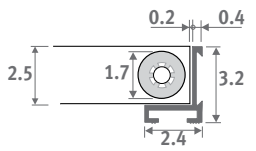

*Dimensional tolerance grille width: 0/+0.2 cm*

**Grille width ≤ 40.8 cm**

**Grille width ≥ 44.8 cm**

**RON** Oak natural

**ROV** Oak varnished

**RMN** Merbau natural

**RMV** Merbau varnished

**RBN** Beech natural