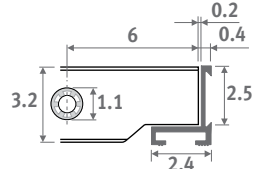

*Dimensional tolerance grille width: 0/+0.2 cm*

**Grille width ≤ 40.8 cm**

**Grille width ≥ 44.8 cm**

**DON** Oak natural

**DOV** Oak varnished

**DMN** Merbau natural

**DMV** Merbau varnished

**DBN** Beech natural