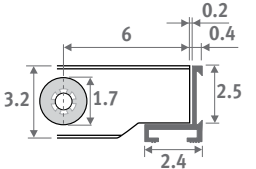

*Dimensional tolerance grille width: 0/+0.2 cm*

**Grille width ≤ 40.8 cm**

**Grille width ≥ 44.8 cm**

**RON** Oak natural

**ROV** Oak varnished

**RMN** Merbau natural

**RMV** Merbau varnished

**RBN** Beech natural