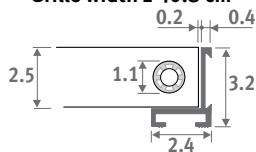

*Dimensional tolerance grille width: 0/+0.2 cm*

**Grille width ≤ 40.8 cm**

**Grille width ≥ 44.8 cm**

**DON** Oak natural

**DOV** Oak varnished

**DMN** Merbau natural

**DMV** Merbau varnished

**DBN** Beech natural