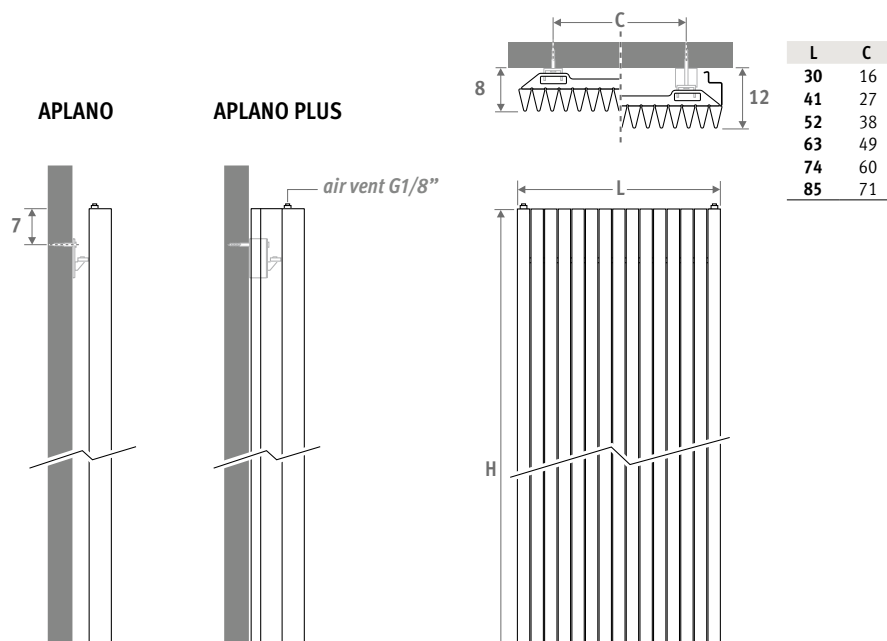

IGUANA APLANO

IGUANA APLANO

DIMENSIONS (in cm)

APLANO APLANO PLUS

DELIVERY

- central connection MM underneath
- wall fixing
- 2 chrome-plated air vents G1/8"
- Iguana Plus is supplied with two side panels

COLOURS

	Watts 75/65	Watts 55/45	Kr. st. colour	Kr. other
L H 180				
030	700	349	4965	5948
041	954	476	6465	7755
052	1208	603	8010	9600
063	1463	730	9510	11415
074	1717	857	11025	13230
085	1972	984	12540	15060
L H 192				
030	733	366	5153	6188
041	999	499	6728	8078
052	1265	632	8310	9968
063	1532	766	9900	11873
074	1798	899	11468	13755
085	2065	1032	13058	15660
L H 200				
030	754	377	5265	6323
041	1028	515	6893	8288
052	1302	652	8520	10230
063	1576	789	10125	12165
074	1850	926	11768	14123
085	2124	1063	13395	16073
L H 220				
030	804	403	5565	6683
041	1097	551	7298	8760
052	1389	697	9038	10838
063	1681	844	10785	12938
074	1974	991	12525	15008
085	2266	1137	14265	17108
L H 240				
030	851	428	5865	7050
041	1161	584	7718	9270
052	1471	740	9578	11468
063	1780	896	11415	13695
074	2090	1052	13275	15915
085	2399	1208	15113	18128