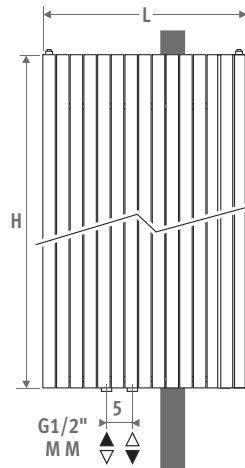

IGUANA ANGUOLA PLUS

IGUANA ANGULA PLUS

DIMENSIONS (in cm)

ANGULA PLUS / CR

ANGULA PLUS / CL

L	A	B	C	E
40.0	10.5	29.0	10.0	21.0
45.5	13.0	34.5	15.5	26.5
51.0	16.0	40.0	21.0	32.0

DELIVERY

- central connection MM underneath
- wall fixing
- 2 chrome-plated air vents G1/8"
- 2 side panels

IGUANA ANGULA PLUS

code	height	length	colour	conn.	corner
ANPW .	180	040 .	XXX /MM /XX		
		fill in colour code			CL or CR

	Watts 75/65	Watts 55/45	Kr. st. colour	Kr. other
L H 180				
040	1745	866	12360	14820
046	2078	1032	14378	17258
051	2410	1196	16395	19688
L H 192				
040	1823	911	13148	15773
046	2170	1084	15135	18165
051	2517	1257	17138	20558
L H 220				
040	1978	1002	14648	17595
046	2355	1193	16770	20115
051	2732	1385	18885	22658
L H 240				
040	2066	1058	15450	18548
046	2460	1260	17685	21218
051	2854	1461	19913	23903