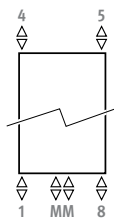

ANSCHLUSS

Kode:

- 1° Ziffer = Vorlauf
- 2° Ziffer = Rücklauf

Standardanschluss:

Universal Unteranschluss, Kode /MM, Vorlauf links oder rechts.

Untenanschluss 18 oder 81 ist ebenfalls möglich bei Kode /MM.

Obenanschluss: (ohne Mehrpreis)

Artikel Nr. 45 oder 54 angeben. Einen Entlüfter an die Zentralheizung montieren.