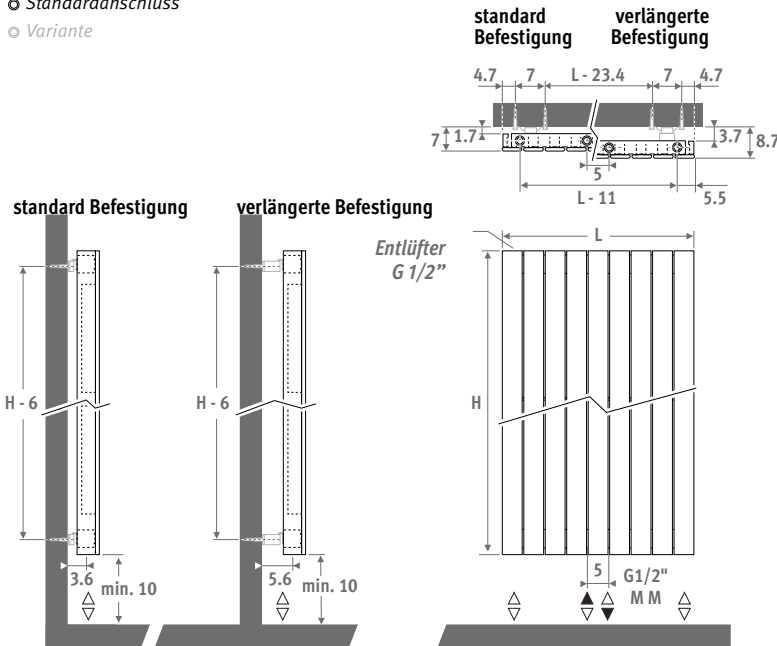

Horizontale Ausführung: Siehe S. 68.
Standmodell: Siehe S. 156.

PANEL PLUS VERTIKAL Verkehrsweiss 333

PANEL PLUS 

ABMESSUNGEN (in cm)

- Standardanschluss
- Variante

LIEFERUNG

- Universal Mittenanschluss MM und 18/81, unten
- Wandbefestigungssatz mit standard und verlängerter Wandbefestigungen
- chromierter Entlüfter und 3 Ablassstopfen G1/2"

Andere Farben: Siehe Farbkarte.

ANSCHLUSS

Kode:

- 1° Ziffer = Vorlauf
- 2° Ziffer = Rücklauf

Standardanschluss:

Universal Unteranschluss, Kode /MM, Vorlauf links oder rechts.

Untenanschluss 18 oder 81 ist ebenfalls möglich bei Kode /MM.