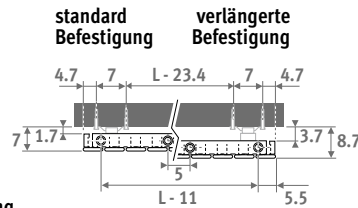

Horizontale Ausführung: Siehe S. 68.
Standmodell: Siehe S. 156.

PANEL PLUS VERTIKAL Verkehrsweiss 333

PANEL PLUS 

ABMESSUNGEN (in cm)

- Standardanschluss
- Variante

LIEFERUNG

- Universal Mittenanschluss MM und 18/81, unten
- Wandbefestigungssatz mit standard und verlängerter Wandbefestigungen
- chromierter Entlüfter und 3 Ablassstopfen G1/2"

Andere Farben: Siehe Farbkarte.

ANSCHLUSS

Kode:

- 1° Ziffer = Vorlauf
- 2° Ziffer = Rücklauf

Standardanschluss:

Universal Unteranschluss, Kode /MM, Vorlauf links oder rechts.

Untenanschluss 18 oder 81 ist ebenfalls möglich bei Kode /MM.