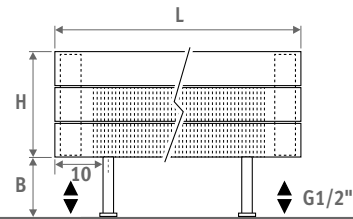

Horizontale Ausführung: Siehe S. 68
Vertikale Ausführung: Siehe S. 112

PANEL PLUS STANDMODELL Höhe 18 cm.,
SANDSTRAHLGRAU 001

PANEL PLUS STANDMODELL

PANEL PLUS STANDMODELL

ABMESSUNGEN (in cm)

PANEL PLUS STANDMODELL

- Standardanschluss
- Variante

H	12	18	>18
B	7.5	10 > 13	12 > 17

Typ 22

Typ 34

BANKTRÄGER

L	T	S*	V*
120	99.0	2	2
160	69.5	3	2
200	89.5	3	2
240	109.5	3	3
280	86.5	4	3

* S = Anzahl Ablagestütze,
V = Anzahl Füße