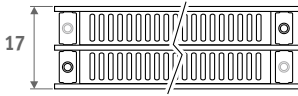

Horizontale Ausführung: Siehe S. 68
Vertikale Ausführung: Siehe S. 112

PANEL PLUS STANDMODELL Höhe 18 cm.,
SANDSTRAHLGRAU 001

PANEL PLUS STANDMODELL

PANEL PLUS STANDMODELL

ABMESSUNGEN (in cm)

PANEL PLUS STANDMODELL

- Standardanschluss
- Variante

H	12	18	>18
B	7.5	10 > 13	12 > 17

Typ 22

Typ 34

BANKTRÄGER

L	T	S*	V*
120	99.0	2	2
160	69.5	3	2
200	89.5	3	2
240	109.5	3	3
280	86.5	4	3

* S = Anzahl Ablagestütze,
V = Anzahl Füße