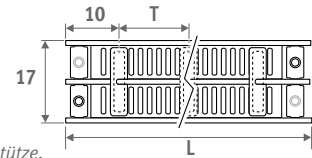

Horizontale Ausführung: Siehe S. 68
Vertikale Ausführung: Siehe S. 112

PANEL PLUS STANDMODELL Höhe 18 cm.,
SANDSTRAHLGRAU 001

PANEL PLUS STANDMODELL

PANEL PLUS STANDMODELL

ABMESSUNGEN (in cm)

PANEL PLUS STANDMODELL

- Standardanschluss
- Variante

H	12	18	>18
B	7.5	10 > 13	12 > 17

Typ 22

Typ 34

BANKTRÄGER

L	T	S*	V*
120	99.0	2	2
160	69.5	3	2
200	89.5	3	2
240	109.5	3	3
280	86.5	4	3

* S = Anzahl Ablagestütze,
V = Anzahl Füße