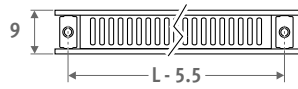

Horizontale Ausführung: Siehe S. 68
Vertikale Ausführung: Siehe S. 112

PANEL PLUS STANDMODELL Höhe 18 cm.,
SANDSTRAHLGRAU 001

PANEL PLUS STANDMODELL

PANEL PLUS STANDMODELL

ABMESSUNGEN (in cm)

PANEL PLUS STANDMODELL

- Standardanschluss
- Variante

H	12	18	>18
B	7.5	10 > 13	12 > 17

Typ 22

Typ 34

BANKTRÄGER

L	T	S*	V*
120	99.0	2	2
160	69.5	3	2
200	89.5	3	2
240	109.5	3	3
280	86.5	4	3

* S = Anzahl Ablagestütze,
V = Anzahl Füße