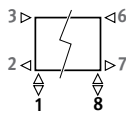

Andere Farben: Siehe Farbkarte.

ANSCHLUSS

Kode:

1° Ziffer = Vorlauf

2° Ziffer = Rücklauf

Standardanschluss:

Kode 18

Anschluss 18 oder 81 möglich

Andere Anschlüsse (ohne Mehrpreis):

Seitenanschluss

- Einseitig: Anschlusskode /18 mit /32 oder /67 ergänzen
- Diagonal: Anschlusskode /18 mit /37 oder /62 ergänzen

Einpunktanschluss:

Kode /11 (links) oder /88 (rechts) statt 18 angeben. Immer ein Steigrohr mit einer minimalen Länge von 10 cm (ø 10 bis 12 mm) mit Reduktionsring benutzen.