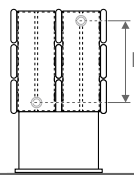

Horizontale Ausführung: Siehe S. 68
Vertikale Ausführung: Siehe S. 112

PANEL PLUS STANDMODELL Höhe 18 cm.,
SANDSTRAHLGRAU 001

PANEL PLUS STANDMODELL

PANEL PLUS STANDMODELL

ABMESSUNGEN (in cm)

PANEL PLUS STANDMODELL

- Standardanschluss
- Variante

H	12	18	>18
B	7.5	10 > 13	12 > 17

Typ 22

Typ 34

BANKTRÄGER

L	T	S*	V*
120	99.0	2	2
160	69.5	3	2
200	89.5	3	2
240	109.5	3	3
280	86.5	4	3

* S = Anzahl Ablagestütze,
V = Anzahl Füße