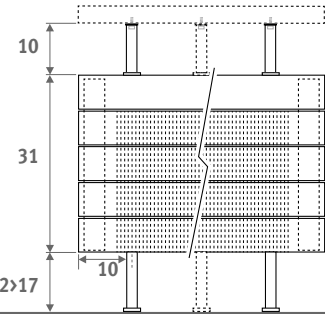

Horizontale Ausführung: Siehe S. 68
Vertikale Ausführung: Siehe S. 112

PANEL PLUS STANDMODELL Höhe 18 cm.,
SANDSTRAHLGRAU 001

PANEL PLUS STANDMODELL

PANEL PLUS STANDMODELL

ABMESSUNGEN (in cm)

PANEL PLUS STANDMODELL

- Standardanschluss
- Variante

H	12	18	>18
B	7.5	10 > 13	12 > 17

Typ 22

Typ 34

BANKTRÄGER

L	T	S*	V*
120	99.0	2	2
160	69.5	3	2
200	89.5	3	2
240	109.5	3	3
280	86.5	4	3

* S = Anzahl Ablagestütze,
V = Anzahl Füße