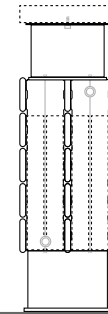

Horizontale Ausführung: Siehe S. 68
Vertikale Ausführung: Siehe S. 112

PANEL PLUS STANDMODELL Höhe 18 cm.,
SANDSTRAHLGRAU 001

PANEL PLUS STANDMODELL

PANEL PLUS STANDMODELL

ABMESSUNGEN (in cm)

PANEL PLUS STANDMODELL

- Standardanschluss
- Variante

H	12	18	>18
B	7.5	10 > 13	12 > 17

Typ 22

Typ 34

BANKTRÄGER

L	T	S*	V*
120	99.0	2	2
160	69.5	3	2
200	89.5	3	2
240	109.5	3	3
280	86.5	4	3

* S = Anzahl Ablagestütze,
V = Anzahl Füße

LIEFERUNG

Standard Lieferung

- Anschluss 18 unten
- Standardfüsse für Montage auf Fertigfussboden
- chromierter Entlüfter und Ablasstopfen 1/2"
- vormontiertes Abdeckrost

Lieferung Bankträger

- Panel Plus Heizkörper Typ 34 freistehende
- Bankträgersatz (Ablage nicht inklusive)