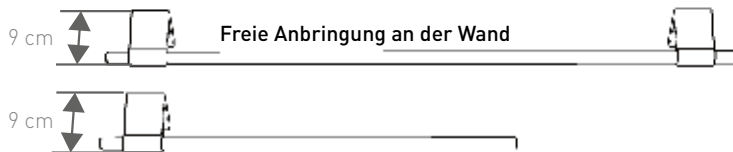

LÄNGE 55

LÄNGE 85

ABMESSUNGEN

INSTALLATION

TYP 09: Frei an der Wand oder über einem Heizgerät positionierbar

TYP 16: Für einen Heizkörper mit max. Dicke von 9 cm

TYP 20: Für einen Heizkörper mit max. Dicke von 13 cm