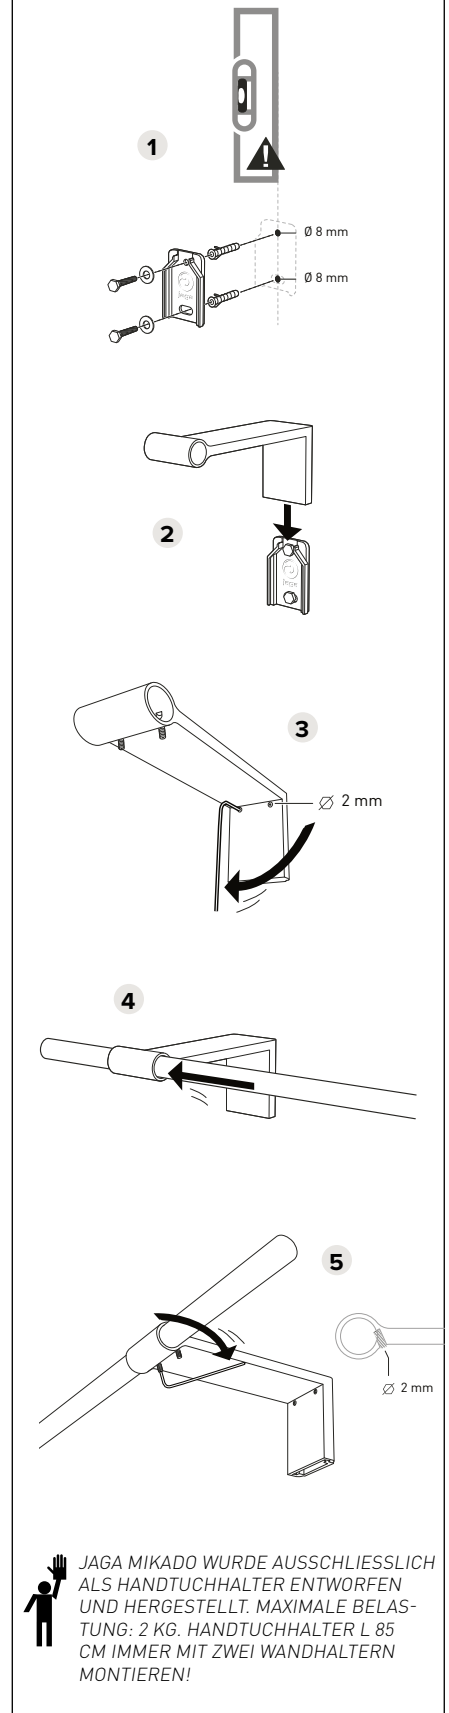

ABMESSUNGEN

INSTALLATION

TYP 09: Frei an der Wand oder über einem Heizgerät positionierbar

TYP 16: Für einen Heizkörper mit max. Dicke von 9 cm

TYP 20: Für einen Heizkörper mit max. Dicke von 13 cm

L85 immer mit 2 Bügeln befestigen

MONTAGE