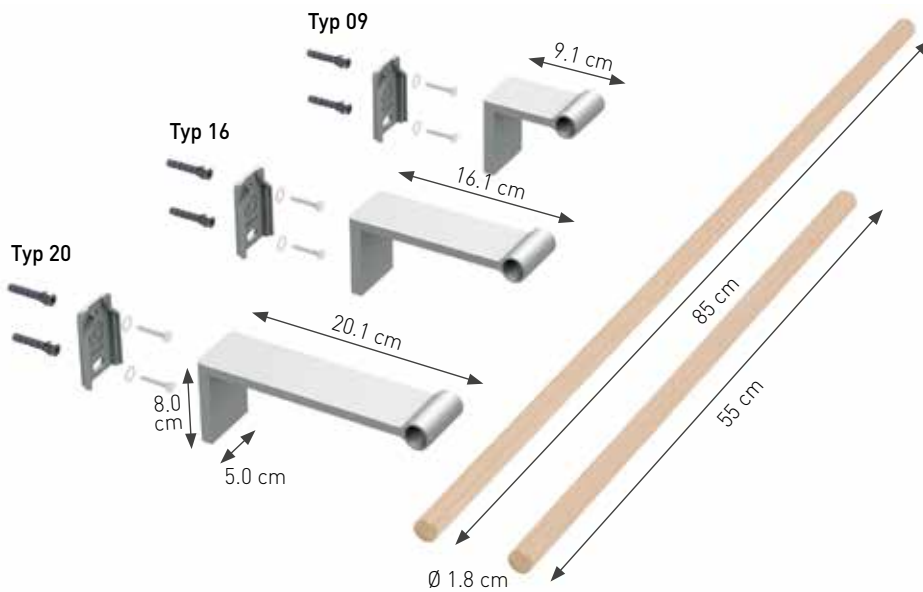

LÄNGE 55

LÄNGE 85

ABMESSUNGEN

INSTALLATION

TYP 09: Frei an der Wand oder über einem Heizgerät positionierbar

TYP 16: Für einen Heizkörper mit max. Dicke von 9 cm

TYP 20: Für einen Heizkörper mit max. Dicke von 13 cm