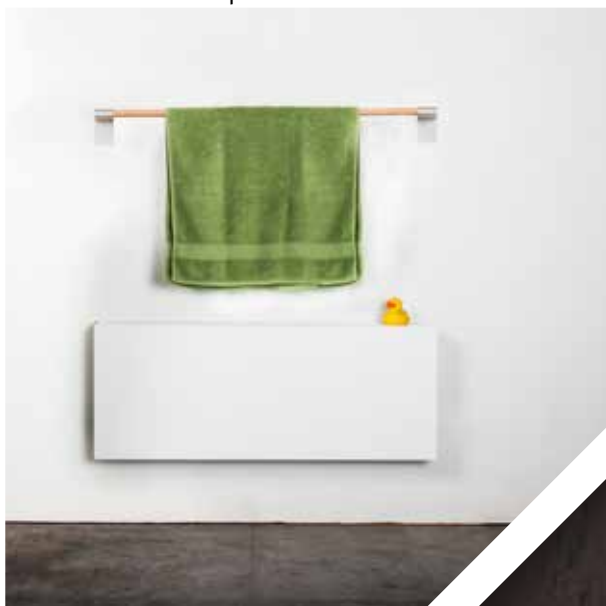

Mikado ist ein universeller Handtuchhalter mit unzähligen Optionen. Montieren Sie Mikado auf einen vertikalen oder über einem horizontalen Heizkörper und Sie haben einen bequemen Handtuchrockner. Oder befestigen Sie Mikado an Bad- oder Küchenmöbeln oder einfach an der Wand. Dank seiner vielfältigen spielerischen Kombinationsmöglichkeiten lässt sich Mikado perfekt in jedes Interieur integrieren. Lassen Sie sich von den vielen kreativen Möglichkeiten inspirieren!

gegen die Wand...

über einem Heizkörper...

Oder für ein
Heizgerät...

RUHE UND WELLNESS IN JEDEM RAUM

Das natürliche Aussehen des Mikado und die gelassene Schlichtheit seines Designs lassen in jedem Raum ein Gefühl von Ruhe und Wohlbefinden aufkommen. Am auffälligsten ist der schlanke Holzstab aus Ahorn, Eiche oder Nussbaum.

MIX AND MATCH

BENUTZEN SIE IHRE FANTASIE

Die Halterungen bestehen aus gepresstem Aluminium und sind in vier Ausführungen erhältlich: seidenmattlackiertes weiß, naturfarben eloxiertes Aluminium und Edelstahloptik gebürstet oder chromiert. Diese sind in drei verschiedenen Längen erhältlich. So bieten wir in jeder Situation den optimalen Abstand zwischen Handtuchhalter und Wand oder Heizkörper. Der Mikado Holzstab ist in zwei Längen und in Ahorn, Eiche oder Nussbaum erhältlich. Bei einer Länge von 55 cm ist eine einzelne Wandhalterung ausreichend. Sie kann in jeder gewünschten Position sowohl am Ende als auch in der Mitte des Stabs platziert werden. Für den 85 cm langen Stab werden zwei Wandhalter benötigt.