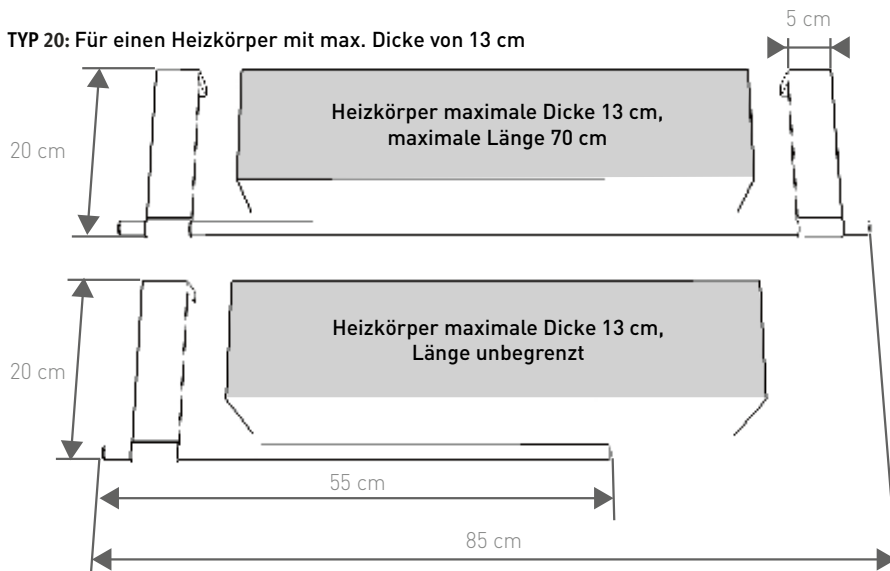

LÄNGE 55

LÄNGE 85

ABMESSUNGEN

INSTALLATION

TYP 09: Frei an der Wand oder über einem Heizgerät positionierbar

TYP 16: Für einen Heizkörper mit max. Dicke von 9 cm

TYP 20: Für einen Heizkörper mit max. Dicke von 13 cm