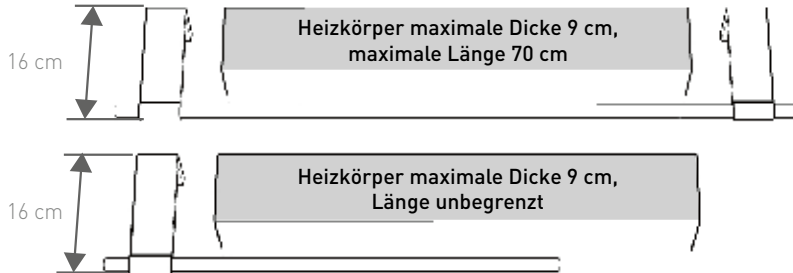

LÄNGE 55

LÄNGE 85

ABMESSUNGEN

INSTALLATION

TYP 09: Frei an der Wand oder über einem Heizgerät positionierbar

TYP 16: Für einen Heizkörper mit max. Dicke von 9 cm

TYP 20: Für einen Heizkörper mit max. Dicke von 13 cm