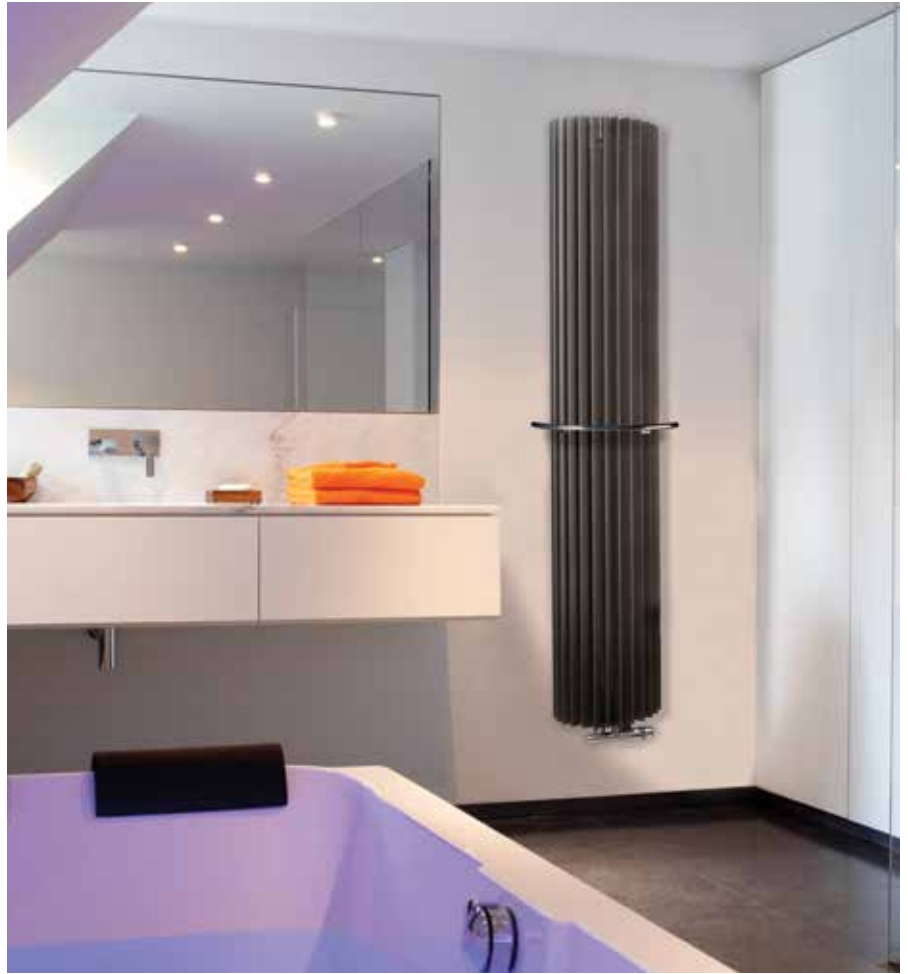

Artikel-Nr.	L Heizkörper	L	D	€
Garderobenhalter				
9087.014427	ø 27	43	22	411
9087.014427	ø 31	43	22	411
9087.014493	ø 34	49	25	411

IGUANA CIRCO WAND

**IGUANA MIT
HANDTUCHHALTER:**
kombinieren Sie
Funktionalität mit einer
hohen Wärmeleistung.