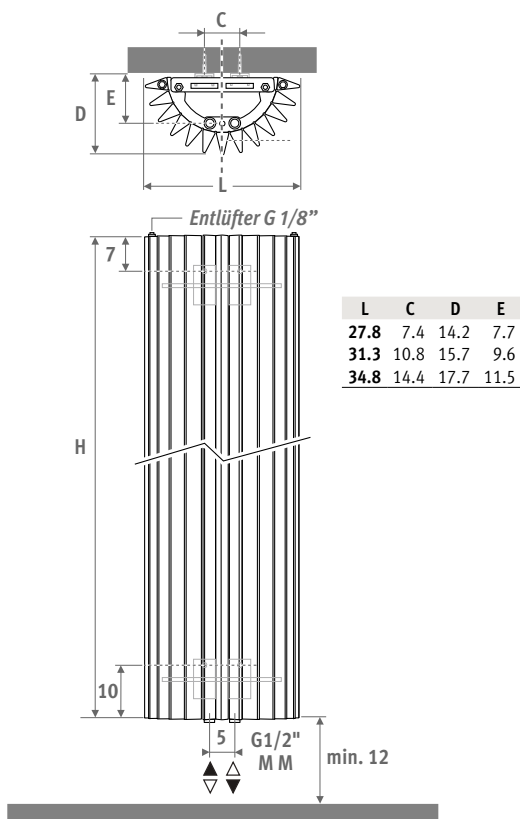

IGUANA CIRCO WAND Verkehrsweiß 333

IGUANA CIRCO WAND

IGUANA CIRCO WAND

ABMESSUNGEN (in cm)

CIRCO WAND

Kode Höhe Länge Farbe Anschl.
CIRW . 180 027 . XXX /MM
 Farbkode ausfüllen

L	H 180	Watt	Watt	€	€
		75/65	55/45	st. Farbe	andere
027	180	801	381	870	1043
031	180	946	450	1002	1203
034	180	1092	520	1137	1365
L	H 192				
027	192	854	410	901	1085
031	192	1009	485	1042	1250
034	192	1164	559	1182	1417
L	H 200				
027	200	887	429	924	1107
031	200	1048	507	1066	1281
034	200	1209	585	1209	1452
L	H 220				
027	220	961	472	977	1172
031	220	1136	558	1129	1355
034	220	1311	644	1281	1537
L	H 240				
027	240	1024	511	1028	1235
031	240	1210	604	1191	1429
034	240	1397	697	1356	1625