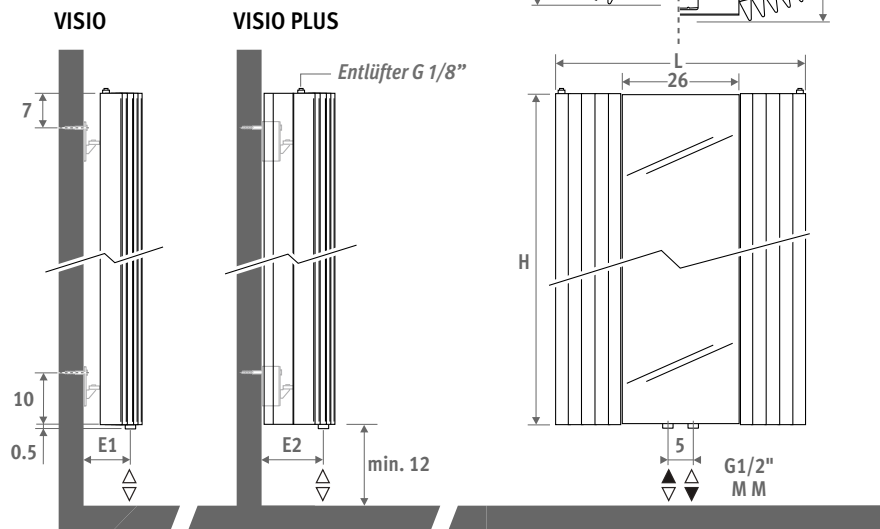

# IGUANA VISIO

ABMESSUNGEN (in cm)

L	C	D1	D2	E1	E2
51.9	30	10.5	15.5	6.7	11.7
62.5	40	11.0	16.0	6.2	11.2
73.3	50	12.5	17.5	7.7	12.7