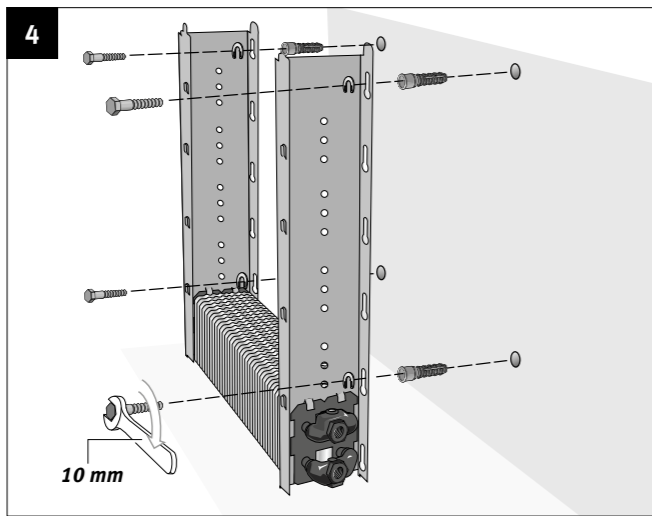

jaga TEMPO

CLIMATE DESIGNERS

Montážní návod - stěnový model / Montážne pokyny - stenový model

Energy
SAVERS
LOW-H2O

CZ Výpustná zátka 1/2" a odvzdušňovací ventil 1/8" jsou umístěny již z výroby na výměníku. Během montáže musí být **dotazeny** momentovým klíčem silou 5 Nm. Odvzdušnění: přidržte tělo odvzdušňovacího ventilu klíčem a pomocí vhodného nářadí (např. plochého šroubováku) odvzdušňovací ventil povolte. **Před umístěním krytu zkontrolujte těsnost výměníku a odvzdušněte jej.**

SK Výpustná zátka 1/2" a odvzdušňovací ventil 1/8" sú umiestnené už z výroby na výmenníku. Počas montáže musí byť **dotiahnuté** momentovým kľúčom silou 5 Nm. Odvzdušnenie: pridržte telo odvzdušňovacieho ventilu kľúčom a pomocou vhodného náradia (napr. plochého skrutkovača) odvzdušňovací ventil povolte. **Pred umiestnením krytu skontrolujte tesnosť výmenníka a odvzdušnite ho.**

jaga TEMPO

CLIMATE DESIGNERS

Montážní návod - stojanový model / Montážne pokyny - stojanový model

Energy
SAVERS
LOW-H2O

CZ Výpustná zátka 1/2" a odvzdušňovací ventil 1/8" jsou umístěny již z výroby na výměníku. Během montáže musí být **dotahány** momentovým klíčem silou 5 Nm. Odvzdušnění: přidrže tělo odvzdušňovacího ventilu klíčem a pomocí vhodného nářadí (např. plochého šroubováku) odvzdušňovací ventil povolte. **Před umístěním krytu zkontrolujte těsnost výměníku a odvzdušněte jej.**

SK Výpustná zátka 1/2" a odvzdušňovací ventil 1/8" sú umiestnené už z výroby na výmenníku. Počas montáže musí byť **dotiahnuté** momentovým kľúčom silou 5 Nm. Odvzdušnenie: pridrže telo odvzdušňovacieho ventilu kľúčom a pomocou vhodného náradia (napr. plochého skrutkovača) odvzdušňovací ventil povolte. **Pred umiestnením krytu skontrolujte tesnosť výmenníka a odvzdušnite ho.**