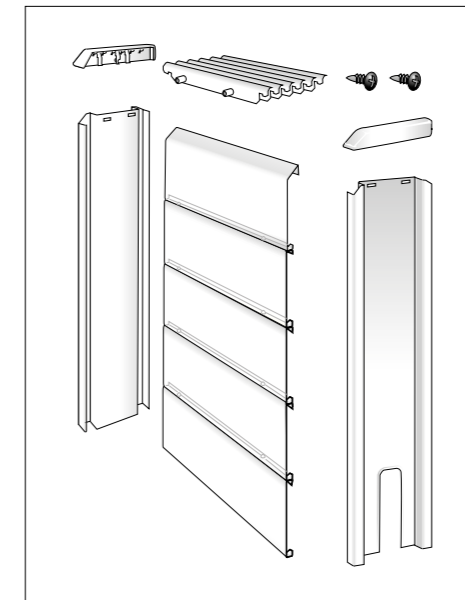

jaga TEMPO

CLIMATE DESIGNERS

Montážní návod - stěnový model / Montážne pokyny - stenový model

Energy
SAVERS
LOW-H2O

CZ Výpustná zátka 1/2" a odvzdušňovací ventil 1/8" jsou umístěny již z výroby na výměníku. Během montáže musí být **dotazeny** momentovým klíčem silou 5 Nm. Odvzdušnění: přidržte tělo odvzdušňovacího ventilu klíčem a pomocí vhodného nářadí (např. plochého šroubováku) odvzdušňovací ventil povolte. **Před umístěním krytu zkontrolujte těsnost výměníku a odvzdušněte jej.**

SK Výpustná zátka 1/2" a odvzdušňovací ventil 1/8" sú umiestnené už z výroby na výmenníku. Počas montáže musí byť **dotiahnuté** momentovým kľúčom silou 5 Nm. Odvzdušnenie: pridržte telo odvzdušňovacieho ventilu kľúčom a pomocou vhodného náradia (napr. plochého skrutkovača) odvzdušňovací ventil povolte. **Pred umiestnením krytu skontrolujte tesnosť výmenníka a odvzdušnite ho.**

jaga TEMPO

CLIMATE DESIGNERS

Montážní návod - stojanový model / Montážne pokyny - stojanový model

Energy
SAVERS
LOW-H2O

CZ Výpustná zátka 1/2" a odvzdušňovací ventil 1/8" jsou umístěny již z výroby na výměníku. Během montáže musí být **dotahány** momentovým klíčem silou 5 Nm. Odvzdušnění: přidrže tělo odvzdušňovacího ventilu klíčem a pomocí vhodného nářadí (např. plochého šroubováku) odvzdušňovací ventil povolte. **Před umístěním krytu zkontrolujte těsnost výměníku a odvzdušněte jej.**

SK Výpustná zátka 1/2" a odvzdušňovací ventil 1/8" sú umiestnené už z výroby na výmenníku. Počas montáže musí byť **dotiahnuté** momentovým kľúčom silou 5 Nm. Odvzdušnenie: pridrže telo odvzdušňovacieho ventilu kľúčom a pomocou vhodného náradia (napr. plochého skrutkovača) odvzdušňovací ventil povolte. **Pred umiestnením krytu skontrolujte tesnosť výmenníka a odvzdušnite ho.**