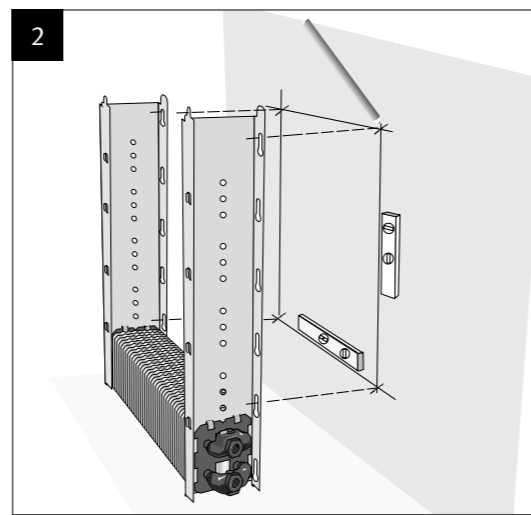

jaga TEMPO

CLIMATE DESIGNERS

Montážní návod - stěnový model / Montážne pokyny - stenový model

Energy
SAVERS
LOW-H2O

CZ Výpustná zátka 1/2" a odvzdušňovací ventil 1/8" jsou umístěny již z výroby na výměníku. Během montáže musí být **dotazeny** momentovým klíčem silou 5 Nm. Odvzdušnění: přidržte tělo odvzdušňovacího ventilu klíčem a pomocí vhodného nářadí (např. plochého šroubováku) odvzdušňovací ventil povolte. **Před umístěním krytu zkontrolujte těsnost výměníku a odvzdušněte jej.**

SK Výpustná zátka 1/2" a odvzdušňovací ventil 1/8" sú umiestnené už z výroby na výmenníku. Počas montáže musí byť **dotiahnuté** momentovým kľúčom silou 5 Nm. Odvzdušnenie: pridržte telo odvzdušňovacieho ventilu kľúčom a pomocou vhodného náradia (napr. plochého skrutkovača) odvzdušňovací ventil povolte. **Pred umiestnením krytu skontrolujte tesnosť výmenníka a odvzdušnite ho.**

jaga TEMPO

CLIMATE DESIGNERS

Montážní návod - stojanový model / Montážne pokyny - stojanový model

Energy
SAVERS
LOW-H2O

CZ Výpustná zátka 1/2" a odvzdušňovací ventil 1/8" jsou umístěny již z výroby na výměníku. Během montáže musí být **dotahány** momentovým klíčem silou 5 Nm. Odvzdušnění: přidrže tělo odvzdušňovacího ventilu klíčem a pomocí vhodného nářadí (např. plochého šroubováku) odvzdušňovací ventil povolte. **Před umístěním krytu zkontrolujte těsnost výměníku a odvzdušněte jej.**

SK Výpustná zátka 1/2" a odvzdušňovací ventil 1/8" sú umiestnené už z výroby na výmenníku. Počas montáže musí byť **dotiahnuté** momentovým kľúčom silou 5 Nm. Odvzdušnenie: pridrže telo odvzdušňovacieho ventilu kľúčom a pomocou vhodného náradia (napr. plochého skrutkovača) odvzdušňovací ventil povolte. **Pred umiestnením krytu skontrolujte tesnosť výmenníka a odvzdušnite ho.**