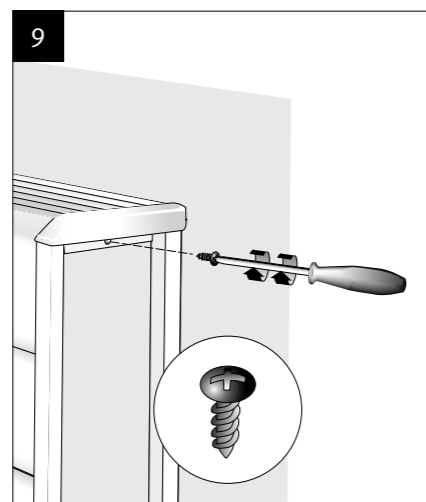

jaga TEMPO

CLIMATE DESIGNERS

Montážní návod - stěnový model / Montážne pokyny - stenový model

Energy
SAVERS
LOW-H2O

CZ Výpustná zátka 1/2" a odvzdušňovací ventil 1/8" jsou umístěny již z výroby na výměníku. Během montáže musí být **dotazeny** momentovým klíčem silou 5 Nm. Odvzdušnění: přidržte tělo odvzdušňovacího ventilu klíčem a pomocí vhodného nářadí (např. plochého šroubováku) odvzdušňovací ventil povolte. **Před umístěním krytu zkontrolujte těsnost výměníku a odvzdušněte jej.**

SK Výpustná zátka 1/2" a odvzdušňovací ventil 1/8" sú umiestnené už z výroby na výmenníku. Počas montáže musí byť **dotiahnuté** momentovým kľúčom silou 5 Nm. Odvzdušnenie: pridržte telo odvzdušňovacieho ventilu kľúčom a pomocou vhodného náradia (napr. plochého skrutkovača) odvzdušňovací ventil povolte. **Pred umiestnením krytu skontrolujte tesnosť výmenníka a odvzdušnite ho.**

jaga TEMPO

CLIMATE DESIGNERS

Montážní návod - stojanový model / Montážne pokyny - stojanový model

Energy
SAVERS
LOW-H2O

CZ Výpustná zátka 1/2" a odvzdušňovací ventil 1/8" jsou umístěny již z výroby na výměníku. Během montáže musí být **dotahány** momentovým klíčem silou 5 Nm. Odvzdušnění: přidrže tělo odvzdušňovacího ventilu klíčem a pomocí vhodného nářadí (např. plochého šroubováku) odvzdušňovací ventil povolte. **Před umístěním krytu zkontrolujte těsnost výměníku a odvzdušněte jej.**

SK Výpustná zátka 1/2" a odvzdušňovací ventil 1/8" sú umiestnené už z výroby na výmenníku. Počas montáže musí byť **dotiahnuté** momentovým kľúčom silou 5 Nm. Odvzdušnenie: pridrže telo odvzdušňovacieho ventilu kľúčom a pomocou vhodného náradia (napr. plochého skrutkovača) odvzdušňovací ventil povolte. **Pred umiestnením krytu skontrolujte tesnosť výmenníka a odvzdušnite ho.**