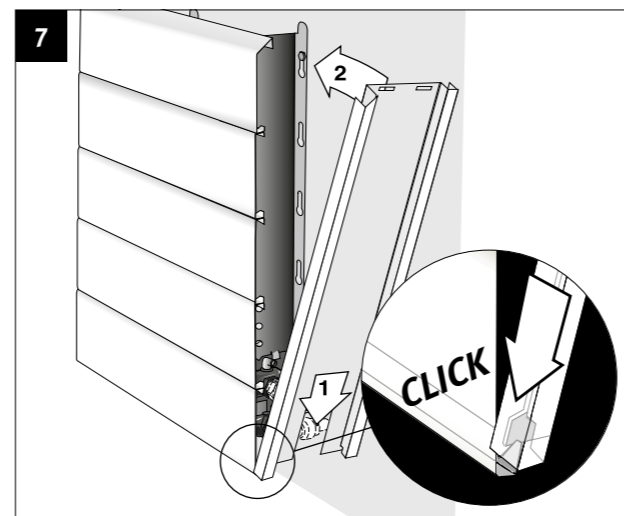

jaga TEMPO

CLIMATE DESIGNERS

Montážní návod - stěnový model / Montážne pokyny - stenový model

Energy
SAVERS
LOW-H2O

CZ Výpustná zátka 1/2" a odvzdušňovací ventil 1/8" jsou umístěny již z výroby na výměníku. Během montáže musí být **dotazeny** momentovým klíčem silou 5 Nm. Odvzdušnění: přidržte tělo odvzdušňovacího ventilu klíčem a pomocí vhodného nářadí (např. plochého šroubováku) odvzdušňovací ventil povolte. **Před umístěním krytu zkontrolujte těsnost výměníku a odvzdušněte jej.**

SK Výpustná zátka 1/2" a odvzdušňovací ventil 1/8" sú umiestnené už z výroby na výmenníku. Počas montáže musí byť **dotiahnuté** momentovým kľúčom silou 5 Nm. Odvzdušnenie: pridržte telo odvzdušňovacieho ventilu kľúčom a pomocou vhodného náradia (napr. plochého skrutkovača) odvzdušňovací ventil povolte. **Pred umiestnením krytu skontrolujte tesnosť výmenníka a odvzdušnite ho.**

jaga TEMPO

CLIMATE DESIGNERS

Montážní návod - stojanový model / Montážne pokyny - stojanový model

Energy
SAVERS
LOW-H2O

CZ Výpustná zátka 1/2" a odvzdušňovací ventil 1/8" jsou umístěny již z výroby na výměníku. Během montáže musí být **dotahány** momentovým klíčem silou 5 Nm. Odvzdušnění: přidrže tělo odvzdušňovacího ventilu klíčem a pomocí vhodného nářadí (např. plochého šroubováku) odvzdušňovací ventil povolte. **Před umístěním krytu zkontrolujte těsnost výměníku a odvzdušněte jej.**

SK Výpustná zátka 1/2" a odvzdušňovací ventil 1/8" sú umiestnené už z výroby na výmenníku. Počas montáže musí byť **dotiahnuté** momentovým kľúčom silou 5 Nm. Odvzdušnenie: pridrže telo odvzdušňovacieho ventilu kľúčom a pomocou vhodného náradia (napr. plochého skrutkovača) odvzdušňovací ventil povolte. **Pred umiestnením krytu skontrolujte tesnosť výmenníka a odvzdušnite ho.**