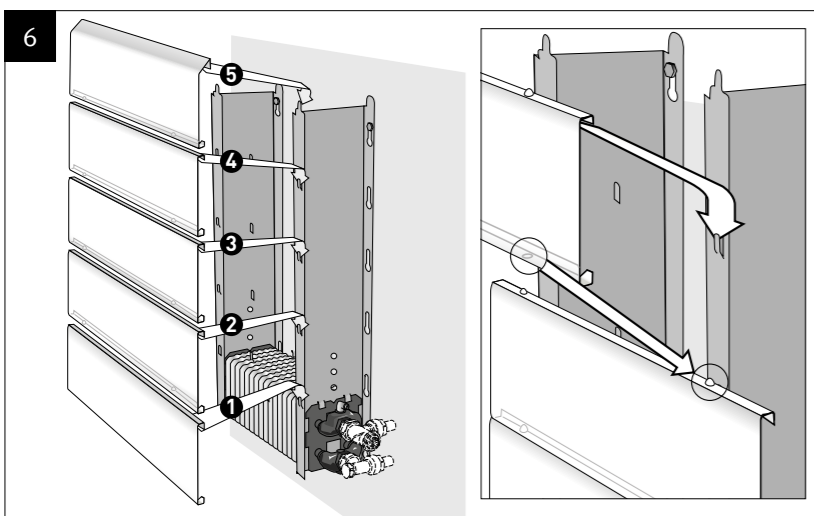

jaga TEMPO

CLIMATE DESIGNERS

Montážní návod - stěnový model / Montážne pokyny - stenový model

Energy
SAVERS
LOW-H2O

CZ Výpustná zátka 1/2" a odvzdušňovací ventil 1/8" jsou umístěny již z výroby na výměníku. Během montáže musí být **dotazeny** momentovým klíčem silou 5 Nm. Odvzdušnění: přidržte tělo odvzdušňovacího ventilu klíčem a pomocí vhodného nářadí (např. plochého šroubováku) odvzdušňovací ventil povolte. **Před umístěním krytu zkontrolujte těsnost výměníku a odvzdušněte jej.**

SK Výpustná zátka 1/2" a odvzdušňovací ventil 1/8" sú umiestnené už z výroby na výmenníku. Počas montáže musí byť **dotiahnuté** momentovým kľúčom silou 5 Nm. Odvzdušnenie: pridržte telo odvzdušňovacieho ventilu kľúčom a pomocou vhodného náradia (napr. plochého skrutkovača) odvzdušňovací ventil povolte. **Pred umiestnením krytu skontrolujte tesnosť výmenníka a odvzdušnite ho.**

jaga TEMPO

CLIMATE DESIGNERS

Montážní návod - stojanový model / Montážne pokyny - stojanový model

Energy
SAVERS
LOW-H2O

CZ Výpustná zátka 1/2" a odvzdušňovací ventil 1/8" jsou umístěny již z výroby na výměníku. Během montáže musí být **dotahány** momentovým klíčem silou 5 Nm. Odvzdušnění: přidrže tělo odvzdušňovacího ventilu klíčem a pomocí vhodného nářadí (např. plochého šroubováku) odvzdušňovací ventil povolte. **Před umístěním krytu zkontrolujte těsnost výměníku a odvzdušněte jej.**

SK Výpustná zátka 1/2" a odvzdušňovací ventil 1/8" sú umiestnené už z výroby na výmenníku. Počas montáže musí byť **dotiahnuté** momentovým kľúčom silou 5 Nm. Odvzdušnenie: pridrže telo odvzdušňovacieho ventilu kľúčom a pomocou vhodného náradia (napr. plochého skrutkovača) odvzdušňovací ventil povolte. **Pred umiestnením krytu skontrolujte tesnosť výmenníka a odvzdušnite ho.**