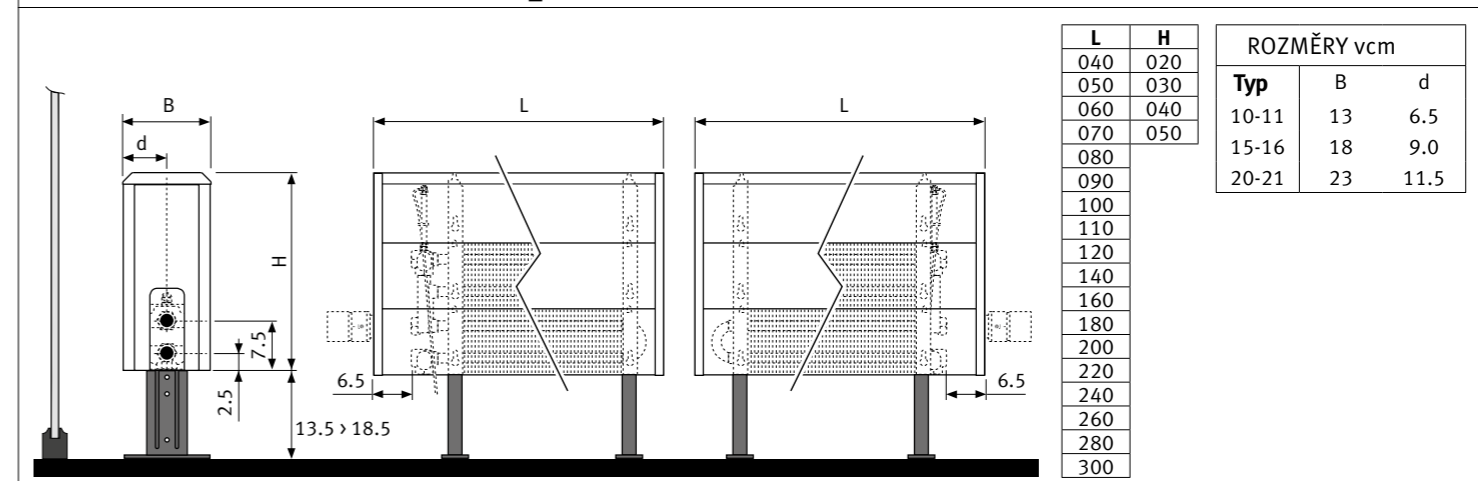

ROZMĚRY / ROZMERY