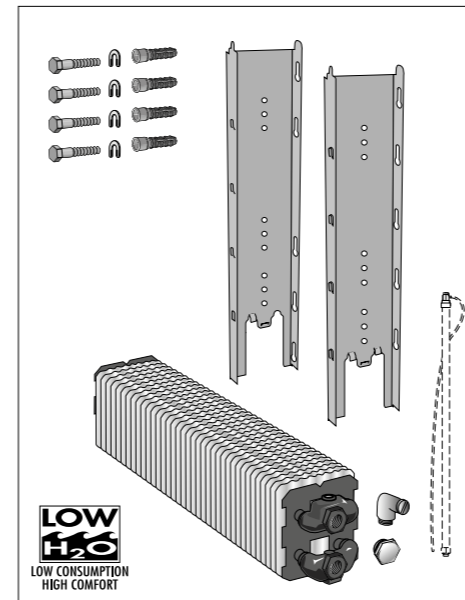

jaga TEMPO

CLIMATE DESIGNERS

Montážní návod - stěnový model / Montážne pokyny - stenový model

Energy
SAVERS
LOW-H2O

CZ Výpustná zátka 1/2" a odvzdušňovací ventil 1/8" jsou umístěny již z výroby na výměníku. Během montáže musí být **dotazeny** momentovým klíčem silou 5 Nm. Odvzdušnění: přidržte tělo odvzdušňovacího ventilu klíčem a pomocí vhodného nářadí (např. plochého šroubováku) odvzdušňovací ventil povolte. **Před umístěním krytu zkontrolujte těsnost výměníku a odvzdušněte jej.**

SK Výpustná zátka 1/2" a odvzdušňovací ventil 1/8" sú umiestnené už z výroby na výmenníku. Počas montáže musí byť **dotiahnuté** momentovým kľúčom silou 5 Nm. Odvzdušnenie: pridržte telo odvzdušňovacieho ventilu kľúčom a pomocou vhodného náradia (napr. plochého skrutkovača) odvzdušňovací ventil povolte. **Pred umiestnením krytu skontrolujte tesnosť výmenníka a odvzdušnite ho.**

jaga TEMPO

CLIMATE DESIGNERS

Montážní návod - stojanový model / Montážne pokyny - stojanový model

Energy
SAVERS
LOW-H2O

CZ Výpustná zátka 1/2" a odvzdušňovací ventil 1/8" jsou umístěny již z výroby na výměníku. Během montáže musí být **dotahány** momentovým klíčem silou 5 Nm. Odvzdušnění: přidrže tělo odvzdušňovacího ventilu klíčem a pomocí vhodného nářadí (např. plochého šroubováku) odvzdušňovací ventil povolte. **Před umístěním krytu zkontrolujte těsnost výměníku a odvzdušněte jej.**

SK Výpustná zátka 1/2" a odvzdušňovací ventil 1/8" sú umiestnené už z výroby na výmenníku. Počas montáže musí byť **dotiahnuté** momentovým kľúčom silou 5 Nm. Odvzdušnenie: pridrže telo odvzdušňovacieho ventilu kľúčom a pomocou vhodného náradia (napr. plochého skrutkovača) odvzdušňovací ventil povolte. **Pred umiestnením krytu skontrolujte tesnosť výmenníka a odvzdušnite ho.**