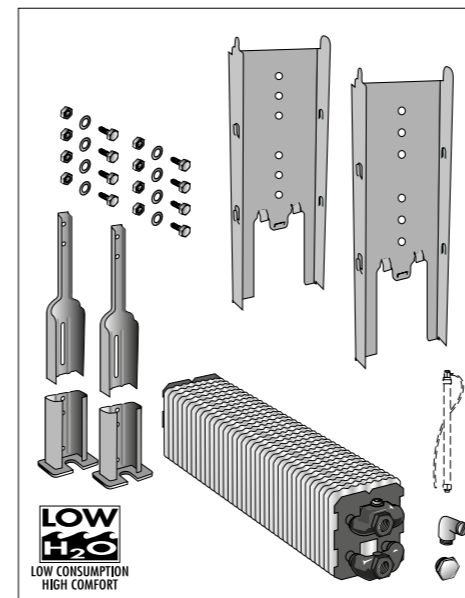

jaga TEMPO

CLIMATE DESIGNERS

Montážní návod - stěnový model / Montážne pokyny - stenový model

Energy
SAVERS
LOW-H2O

CZ Výpustná zátka 1/2" a odvzdušňovací ventil 1/8" jsou umístěny již z výroby na výměníku. Během montáže musí být **dotazeny** momentovým klíčem silou 5 Nm. Odvzdušnění: přidržte tělo odvzdušňovacího ventilu klíčem a pomocí vhodného nářadí (např. plochého šroubováku) odvzdušňovací ventil povolte. **Před umístěním krytu zkontrolujte těsnost výměníku a odvzdušněte jej.**

SK Výpustná zátka 1/2" a odvzdušňovací ventil 1/8" sú umiestnené už z výroby na výmenníku. Počas montáže musí byť **dotiahnuté** momentovým kľúčom silou 5 Nm. Odvzdušnenie: pridržte telo odvzdušňovacieho ventilu kľúčom a pomocou vhodného náradia (napr. plochého skrutkovača) odvzdušňovací ventil povolte. **Pred umiestnením krytu skontrolujte tesnosť výmenníka a odvzdušnite ho.**

jaga TEMPO

CLIMATE DESIGNERS

Montážní návod - stojanový model / Montážne pokyny - stojanový model

Energy
SAVERS
LOW-H2O

CZ Výpustná zátka 1/2" a odvzdušňovací ventil 1/8" jsou umístěny již z výroby na výměníku. Během montáže musí být **dotahány** momentovým klíčem silou 5 Nm. Odvzdušnění: přidrže tělo odvzdušňovacího ventilu klíčem a pomocí vhodného nářadí (např. plochého šroubováku) odvzdušňovací ventil povolte. **Před umístěním krytu zkontrolujte těsnost výměníku a odvzdušněte jej.**

SK Výpustná zátka 1/2" a odvzdušňovací ventil 1/8" sú umiestnené už z výroby na výmenníku. Počas montáže musí byť **dotiahnuté** momentovým kľúčom silou 5 Nm. Odvzdušnenie: pridrže telo odvzdušňovacieho ventilu kľúčom a pomocou vhodného náradia (napr. plochého skrutkovača) odvzdušňovací ventil povolte. **Pred umiestnením krytu skontrolujte tesnosť výmenníka a odvzdušnite ho.**