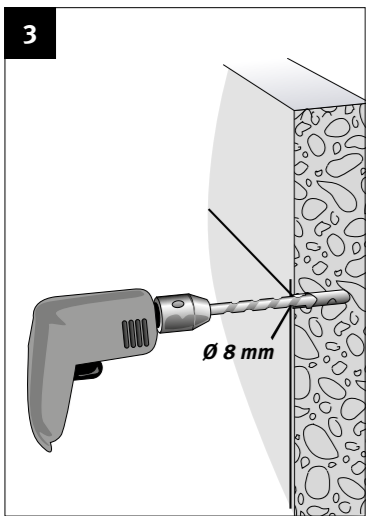

jaga TEMPO

CLIMATE DESIGNERS

Montážní návod - stěnový model / Montážne pokyny - stenový model

Energy
SAVERS
LOW-H2O

CZ Výpustná zátka 1/2" a odvzdušňovací ventil 1/8" jsou umístěny již z výroby na výměníku. Během montáže musí být **dotazeny** momentovým klíčem silou 5 Nm. Odvzdušnění: přidržte tělo odvzdušňovacího ventilu klíčem a pomocí vhodného nářadí (např. plochého šroubováku) odvzdušňovací ventil povolte. **Před umístěním krytu zkontrolujte těsnost výměníku a odvzdušněte jej.**

SK Výpustná zátka 1/2" a odvzdušňovací ventil 1/8" sú umiestnené už z výroby na výmenníku. Počas montáže musí byť **dotiahnuté** momentovým kľúčom silou 5 Nm. Odvzdušnenie: pridržte telo odvzdušňovacieho ventilu kľúčom a pomocou vhodného náradia (napr. plochého skrutkovača) odvzdušňovací ventil povolte. **Pred umiestnením krytu skontrolujte tesnosť výmenníka a odvzdušnite ho.**

jaga TEMPO

CLIMATE DESIGNERS

Montážní návod - stojanový model / Montážne pokyny - stojanový model

Energy
SAVERS
LOW-H2O

CZ Výpustná zátka 1/2" a odvzdušňovací ventil 1/8" jsou umístěny již z výroby na výměníku. Během montáže musí být **dotahány** momentovým klíčem silou 5 Nm. Odvzdušnění: přidrže tělo odvzdušňovacího ventilu klíčem a pomocí vhodného nářadí (např. plochého šroubováku) odvzdušňovací ventil povolte. **Před umístěním krytu zkontrolujte těsnost výměníku a odvzdušněte jej.**

SK Výpustná zátka 1/2" a odvzdušňovací ventil 1/8" sú umiestnené už z výroby na výmenníku. Počas montáže musí byť **dotiahnuté** momentovým kľúčom silou 5 Nm. Odvzdušnenie: pridrže telo odvzdušňovacieho ventilu kľúčom a pomocou vhodného náradia (napr. plochého skrutkovača) odvzdušňovací ventil povolte. **Pred umiestnením krytu skontrolujte tesnosť výmenníka a odvzdušnite ho.**