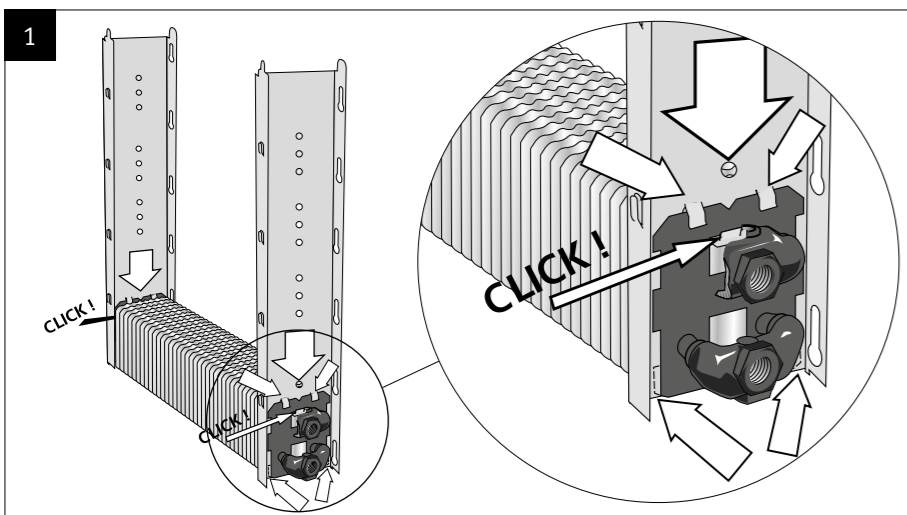

jaga TEMPO

CLIMATE DESIGNERS

Montážní návod - stěnový model / Montážne pokyny - stenový model

Energy
SAVERS
LOW-H2O

CZ Výpustná zátka 1/2" a odvzdušňovací ventil 1/8" jsou umístěny již z výroby na výměníku. Během montáže musí být **dotazeny** momentovým klíčem silou 5 Nm. Odvzdušnění: přidržte tělo odvzdušňovacího ventilu klíčem a pomocí vhodného nářadí (např. plochého šroubováku) odvzdušňovací ventil povolte. **Před umístěním krytu zkontrolujte těsnost výměníku a odvzdušněte jej.**

SK Výpustná zátka 1/2" a odvzdušňovací ventil 1/8" sú umiestnené už z výroby na výmenníku. Počas montáže musí byť **dotiahnuté** momentovým kľúčom silou 5 Nm. Odvzdušnenie: pridržte telo odvzdušňovacieho ventilu kľúčom a pomocou vhodného náradia (napr. plochého skrutkovača) odvzdušňovací ventil povolte. **Pred umiestnením krytu skontrolujte tesnosť výmenníka a odvzdušnite ho.**

jaga TEMPO

CLIMATE DESIGNERS

Montážní návod - stojanový model / Montážne pokyny - stojanový model

Energy
SAVERS
LOW-H2O

CZ Výpustná zátka 1/2" a odvzdušňovací ventil 1/8" jsou umístěny již z výroby na výměníku. Během montáže musí být **dotahány** momentovým klíčem silou 5 Nm. Odvzdušnění: přidrže tělo odvzdušňovacího ventilu klíčem a pomocí vhodného nářadí (např. plochého šroubováku) odvzdušňovací ventil povolte. **Před umístěním krytu zkontrolujte těsnost výměníku a odvzdušněte jej.**

SK Výpustná zátka 1/2" a odvzdušňovací ventil 1/8" sú umiestnené už z výroby na výmenníku. Počas montáže musí byť **dotiahnuté** momentovým kľúčom silou 5 Nm. Odvzdušnenie: pridrže telo odvzdušňovacieho ventilu kľúčom a pomocou vhodného náradia (napr. plochého skrutkovača) odvzdušňovací ventil povolte. **Pred umiestnením krytu skontrolujte tesnosť výmenníka a odvzdušnite ho.**