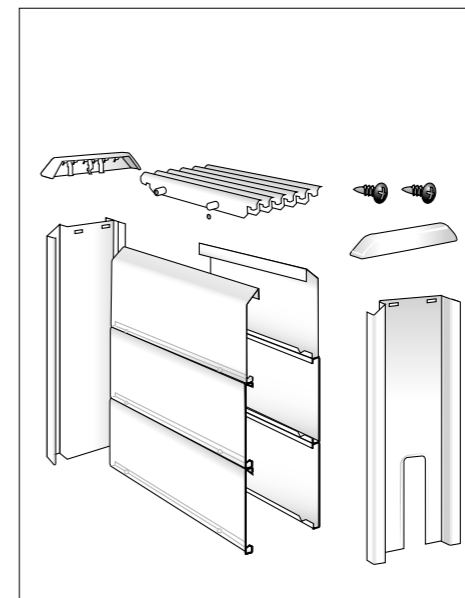

jaga TEMPO

CLIMATE DESIGNERS

Montážní návod - stěnový model / Montážne pokyny - stenový model

Energy
SAVERS
LOW-H2O

CZ Výpustná zátka 1/2" a odvzdušňovací ventil 1/8" jsou umístěny již z výroby na výměníku. Během montáže musí být **dotazeny** momentovým klíčem silou 5 Nm. Odvzdušnění: přidržte tělo odvzdušňovacího ventilu klíčem a pomocí vhodného nářadí (např. plochého šroubováku) odvzdušňovací ventil povolte. **Před umístěním krytu zkontrolujte těsnost výměníku a odvzdušněte jej.**

SK Výpustná zátka 1/2" a odvzdušňovací ventil 1/8" sú umiestnené už z výroby na výmenníku. Počas montáže musí byť **dotiahnuté** momentovým kľúčom silou 5 Nm. Odvzdušnenie: pridržte telo odvzdušňovacieho ventilu kľúčom a pomocou vhodného náradia (napr. plochého skrutkovača) odvzdušňovací ventil povolte. **Pred umiestnením krytu skontrolujte tesnosť výmenníka a odvzdušnite ho.**

jaga TEMPO

CLIMATE DESIGNERS

Montážní návod - stojanový model / Montážne pokyny - stojanový model

Energy
SAVERS
LOW-H2O

CZ Výpustná zátka 1/2" a odvzdušňovací ventil 1/8" jsou umístěny již z výroby na výměníku. Během montáže musí být **dotahány** momentovým klíčem silou 5 Nm. Odvzdušnění: přidrže tělo odvzdušňovacího ventilu klíčem a pomocí vhodného nářadí (např. plochého šroubováku) odvzdušňovací ventil povolte. **Před umístěním krytu zkontrolujte těsnost výměníku a odvzdušněte jej.**

SK Výpustná zátka 1/2" a odvzdušňovací ventil 1/8" sú umiestnené už z výroby na výmenníku. Počas montáže musí byť **dotiahnuté** momentovým kľúčom silou 5 Nm. Odvzdušnenie: pridrže telo odvzdušňovacieho ventilu kľúčom a pomocou vhodného náradia (napr. plochého skrutkovača) odvzdušňovací ventil povolte. **Pred umiestnením krytu skontrolujte tesnosť výmenníka a odvzdušnite ho.**