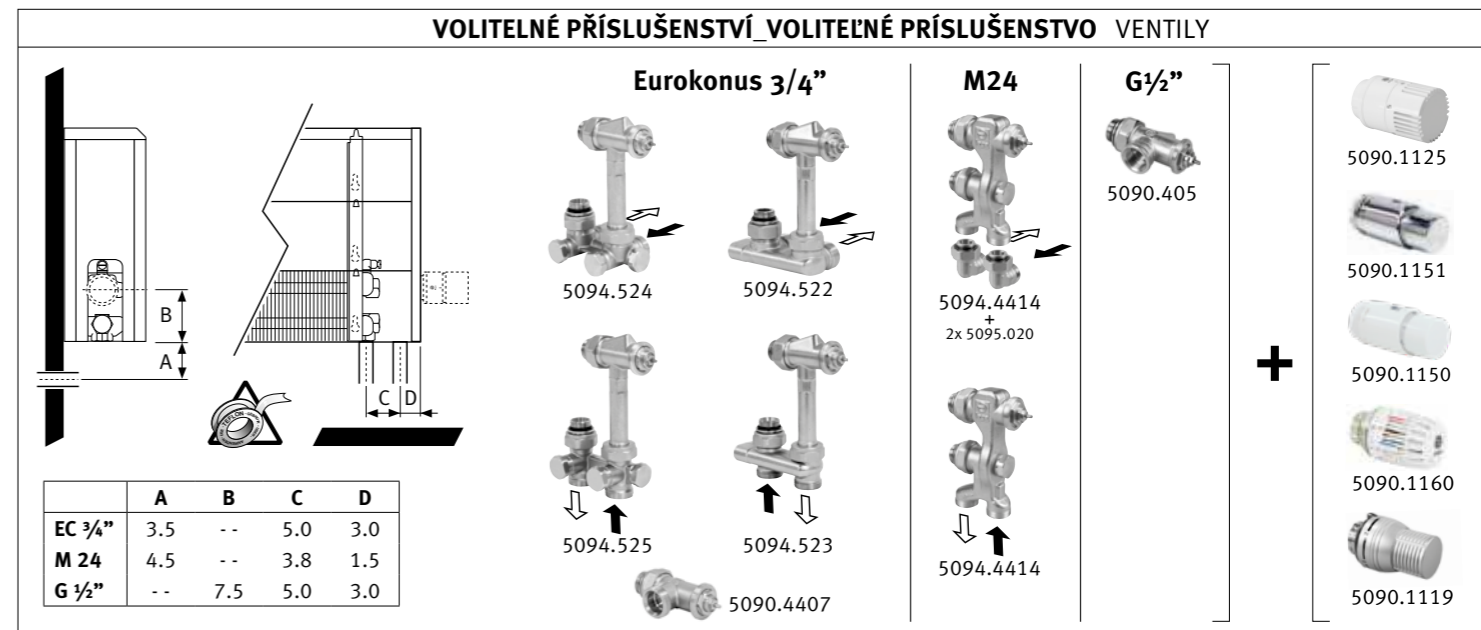

jaga TEMPO

CLIMATE DESIGNERS

Montážní návod - stěnový model / Montážne pokyny - stenový model

Energy
SAVERS
LOW-H2O

CZ Výpustná zátka 1/2" a odvzdušňovací ventil 1/8" jsou umístěny již z výroby na výměníku. Během montáže musí být **dotazeny** momentovým klíčem silou 5 Nm. Odvzdušnění: přidržte tělo odvzdušňovacího ventilu klíčem a pomocí vhodného nářadí (např. plochého šroubováku) odvzdušňovací ventil povolte. **Před umístěním krytu zkontrolujte těsnost výměníku a odvzdušněte jej.**

SK Výpustná zátka 1/2" a odvzdušňovací ventil 1/8" sú umiestnené už z výroby na výmenníku. Počas montáže musí byť **dotiahnuté** momentovým kľúčom silou 5 Nm. Odvzdušnenie: pridržte telo odvzdušňovacieho ventilu kľúčom a pomocou vhodného náradia (napr. plochého skrutkovača) odvzdušňovací ventil povolte. **Pred umiestnením krytu skontrolujte tesnosť výmenníka a odvzdušnite ho.**

jaga TEMPO

CLIMATE DESIGNERS

Montážní návod - stojanový model / Montážne pokyny - stojanový model

Energy
SAVERS
LOW-H2O

CZ Výpustná zátka 1/2" a odvzdušňovací ventil 1/8" jsou umístěny již z výroby na výměníku. Během montáže musí být **dotahány** momentovým klíčem silou 5 Nm. Odvzdušnění: přidrže tělo odvzdušňovacího ventilu klíčem a pomocí vhodného nářadí (např. plochého šroubováku) odvzdušňovací ventil povolte. **Před umístěním krytu zkontrolujte těsnost výměníku a odvzdušněte jej.**

SK Výpustná zátka 1/2" a odvzdušňovací ventil 1/8" sú umiestnené už z výroby na výmenníku. Počas montáže musí byť **dotiahnuté** momentovým kľúčom silou 5 Nm. Odvzdušnenie: pridrže telo odvzdušňovacieho ventilu kľúčom a pomocou vhodného náradia (napr. plochého skrutkovača) odvzdušňovací ventil povolte. **Pred umiestnením krytu skontrolujte tesnosť výmenníka a odvzdušnite ho.**