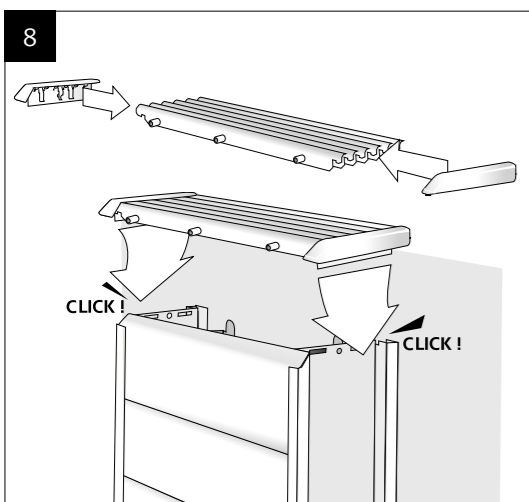

jaga TEMPO

CLIMATE DESIGNERS

Montážní návod - stěnový model / Montážne pokyny - stenový model

Energy
SAVERS
LOW-H2O

CZ Výpustná zátka 1/2" a odvzdušňovací ventil 1/8" jsou umístěny již z výroby na výměníku. Během montáže musí být **dotazeny** momentovým klíčem silou 5 Nm. Odvzdušnění: přidržte tělo odvzdušňovacího ventilu klíčem a pomocí vhodného nářadí (např. plochého šroubováku) odvzdušňovací ventil povolte. **Před umístěním krytu zkontrolujte těsnost výměníku a odvzdušněte jej.**

SK Výpustná zátka 1/2" a odvzdušňovací ventil 1/8" sú umiestnené už z výroby na výmenníku. Počas montáže musí byť **dotiahnuté** momentovým kľúčom silou 5 Nm. Odvzdušnenie: pridržte telo odvzdušňovacieho ventilu kľúčom a pomocou vhodného náradia (napr. plochého skrutkovača) odvzdušňovací ventil povolte. **Pred umiestnením krytu skontrolujte tesnosť výmenníka a odvzdušnite ho.**

jaga TEMPO

CLIMATE DESIGNERS

Montážní návod - stojanový model / Montážne pokyny - stojanový model

Energy
SAVERS
LOW-H2O

CZ Výpustná zátka 1/2" a odvzdušňovací ventil 1/8" jsou umístěny již z výroby na výměníku. Během montáže musí být **dotahány** momentovým klíčem silou 5 Nm. Odvzdušnění: přidrže tělo odvzdušňovacího ventilu klíčem a pomocí vhodného nářadí (např. plochého šroubováku) odvzdušňovací ventil povolte. **Před umístěním krytu zkontrolujte těsnost výměníku a odvzdušněte jej.**

SK Výpustná zátka 1/2" a odvzdušňovací ventil 1/8" sú umiestnené už z výroby na výmenníku. Počas montáže musí byť **dotiahnuté** momentovým kľúčom silou 5 Nm. Odvzdušnenie: pridrže telo odvzdušňovacieho ventilu kľúčom a pomocou vhodného náradia (napr. plochého skrutkovača) odvzdušňovací ventil povolte. **Pred umiestnením krytu skontrolujte tesnosť výmenníka a odvzdušnite ho.**