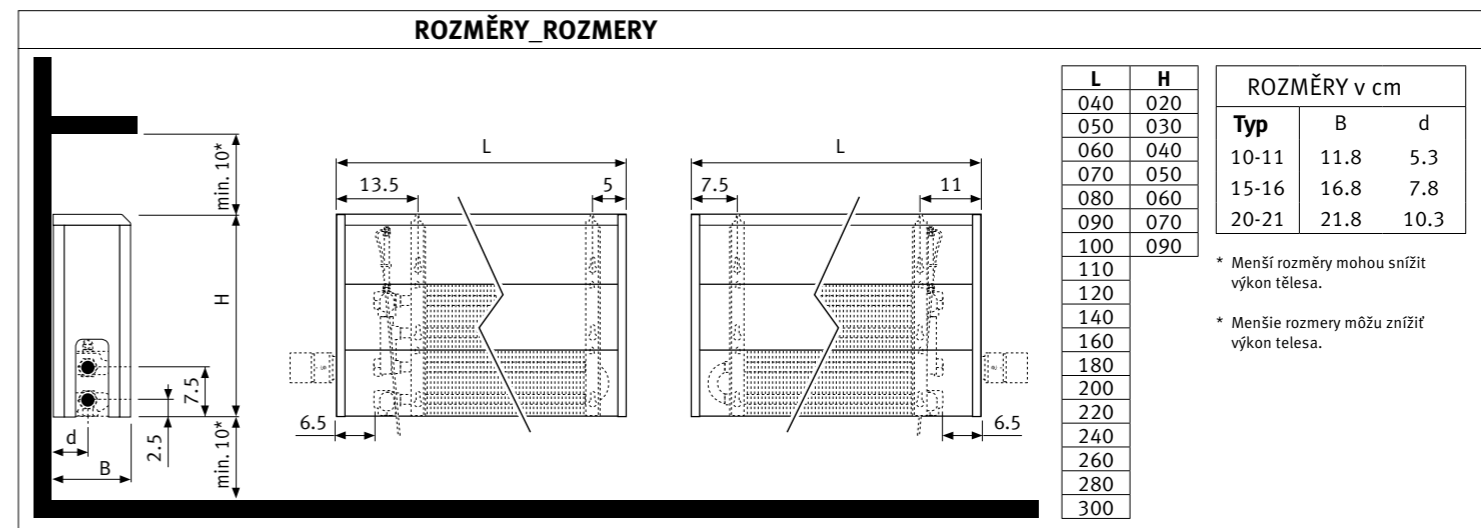

jaga TEMPO

CLIMATE DESIGNERS

Montážní návod - stěnový model / Montážne pokyny - stenový model

Energy
SAVERS
LOW-H2O

CZ Výpustná zátka 1/2" a odvzdušňovací ventil 1/8" jsou umístěny již z výroby na výměníku. Během montáže musí být **dotazeny** momentovým klíčem silou 5 Nm. Odvzdušnění: přidržte tělo odvzdušňovacího ventilu klíčem a pomocí vhodného nářadí (např. plochého šroubováku) odvzdušňovací ventil povolte. **Před umístěním krytu zkontrolujte těsnost výměníku a odvzdušněte jej.**

SK Výpustná zátka 1/2" a odvzdušňovací ventil 1/8" sú umiestnené už z výroby na výmenníku. Počas montáže musí byť **dotiahnuté** momentovým kľúčom silou 5 Nm. Odvzdušnenie: pridržte telo odvzdušňovacieho ventilu kľúčom a pomocou vhodného náradia (napr. plochého skrutkovača) odvzdušňovací ventil povolte. **Pred umiestnením krytu skontrolujte tesnosť výmenníka a odvzdušnite ho.**