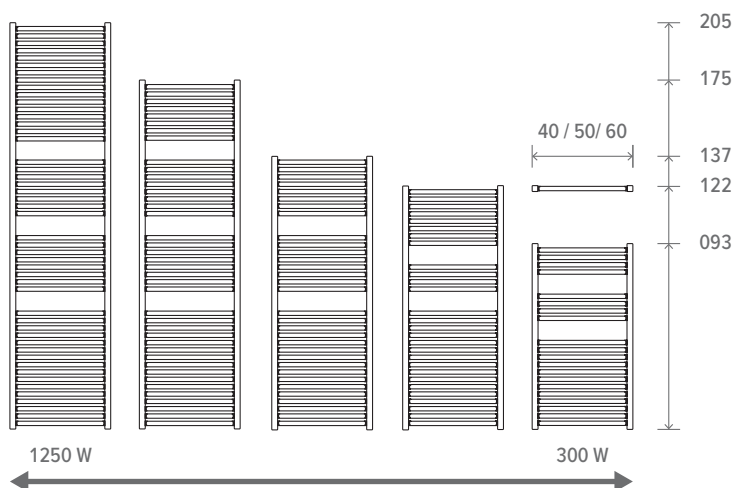

SNADNÉ NASTAVENÍ

Inteligentní Sani Electric má uživatelsky přívětivé menu s naprogramovanými předvolbami pro každý den v týdnu. Ty lze snadno přizpůsobit vašim potřebám na rozhraní pomocí velkých tlačítek.

- 4 provozní režimy: Auto (Program), Comfort, Eco (úspora energie), Ochrana proti mrazu, Standby
- 5 programovacích profilů
- manuální a dočasné zrušení programu
- zvuková signalizace během provozu
- zámek klávesnice pro děti

Infračervené dálkové ovládání k dostání jako volitelné příslušenství.

ENERGETICKY ÚSPORNÝ PROVOZ

Digitální ovládání Ecodesign zajišťuje stabilní a přesné nastavení teploty a obsahuje různé možnosti úspory energie.

- elektronické měření a regulace teploty
- detekce otevřeného okna
- ochrana proti mrazu
- údaj o aktuální spotřebě energie pomocí energetického štítku A / B / C
- zobrazení množství spotřeby energie v kwh / 24h nebo od posledního resetu
- automatické vypnutí funkce Boost, programovatelné max. do 90 minut

ECOdesign 2018
compliant

SANI ELECTRIC

kód	výška	délka	barva
SEDW . 093	040	040	233

	Watty	Kč
L H 093		
040	300	19599
050	500	19977
L H 122		
040	500	21800
050	750	22316
L H 137		
040	500	23208
050	750	23795
060	1000	24756
L H 175		
040	750	27026
050	1000	27782
060	1000	28918
L H 205		
060	1250	33181

VOLITELNÉ PŘÍSLUŠENSTVÍ INFRAČERVENÉ DÁLKOVÉ OVLÁDÁNÍ

OBJEDNACÍ KÓD	Kč
9096.020101	1340

UMÍSTĚNÍ V KOUPELNĚ

Elektrický radiátor s ochrannou třídou II smí být umístěn pouze v **zóně A**. Přípojná krabice (nikdy však kolíková zástrčka) musí být umístěna v kuchyních a koupelnách minimálně 25 cm nad podlahou. Radiátor nesmí být nikdy umístěn níže než přípojná krabice. Musíte použít pojistku umístěnou mimo místnost. Radiátor musí být uzemněný.