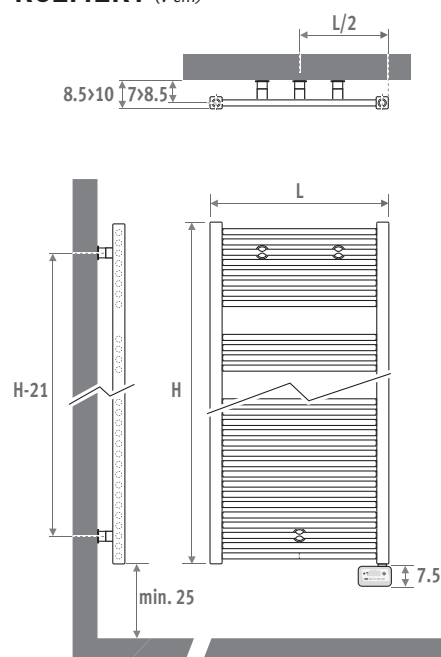

## ROZMĚRY (v cm)

## STANDARDNÍ DODÁVKA

- stěnové úchyty
- kulaté, horizontální sálavé trubky  $\varnothing$  22 mm
- vertikální čtvercové, ocelové profily 35 mm x 35 mm
- integrovaný rezistor s regulátorem
- bílý kabel 1.2 m s lisovanou zástrčkou
- s kapalinovým plněním