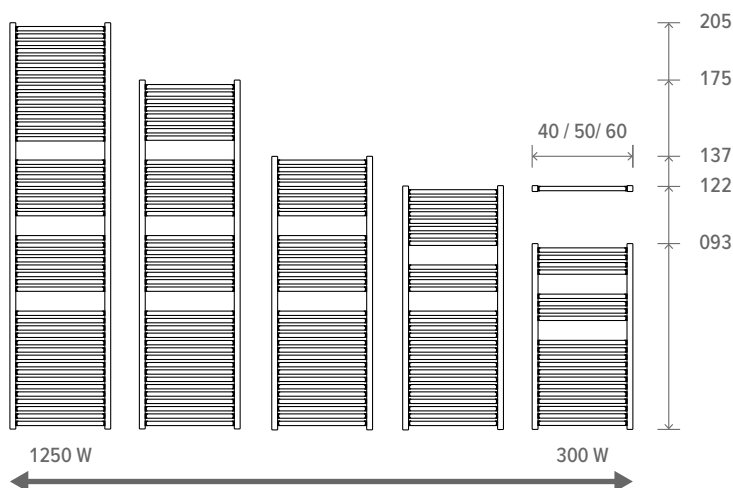

SNADNÉ NASTAVENÍ

Inteligentní Sani Electric má uživatelsky přívětivé menu s naprogramovanými předvolbami pro každý den v týdnu. Ty lze snadno přizpůsobit vašim potřebám na rozhraní pomocí velkých tlačítek.

- 4 provozní režimy: Auto (Program), Comfort, Eco (úspora energie), Ochrana proti mrazu, Standby
- 5 programovacích profilů
- manuální a dočasné zrušení programu
- zvuková signalizace během provozu
- zámek klávesnice pro děti

Infračervené dálkové ovládání k dostání jako volitelné příslušenství.

ENERGETICKY ÚSPORNÝ PROVOZ

Digitální ovládání Ecodesign zajišťuje stabilní a přesné nastavení teploty a obsahuje různé možnosti úspory energie.

- elektronické měření a regulace teploty
- detekce otevřeného okna
- ochrana proti mrazu
- údaj o aktuální spotřebě energie pomocí energetického štítku A / B / C
- zobrazení množství spotřeby energie v kwh / 24h nebo od posledního resetu
- automatické vypnutí funkce Boost, programovatelné max. do 90 minut

ECOdesign 2018
compliant

SANI ELECTRIC

kód	výška	délka	barva
SEDW .	093	040 .	233

	Watty	Kč
L H 093		
040	300	19599
050	500	19977
L H 122		
040	500	21800
050	750	22316
L H 137		
040	500	23208
050	750	23795
060	1000	24756
L H 175		
040	750	27026
050	1000	27782
060	1000	28918
L H 205		
060	1250	33181

VOLITELNÉ PŘÍSLUŠENSTVÍ INFRAČERVENÉ DÁLKOVÉ OVLÁDÁNÍ

OBJEDNACÍ KÓD	Kč
9096.020101	1340

UMÍSTĚNÍ V KOUPELNĚ

Elektrický radiátor s ochrannou třídou II smí být umístěn pouze v **zóně A**. Přípojná krabice (nikdy však kolíková zástrčka) musí být umístěna v kuchyních a koupelnách minimálně 25 cm nad podlahou. Radiátor nesmí být nikdy umístěn níže než přípojná krabice. Musíte použít pojistku umístěnou mimo místnost. Radiátor musí být uzemněný.