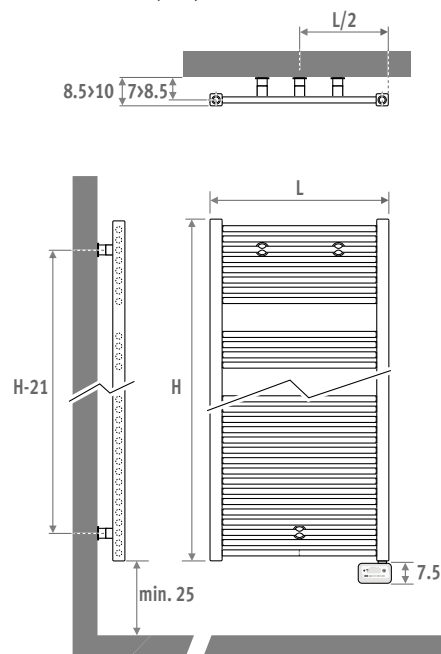

## ROZMĚRY (v cm)

## STANDARDNÍ DODÁVKA

- stěnové úchyty
- kulaté, horizontální sálavé trubky  $\varnothing$  22 mm
- vertikální čtvercové, ocelové profily 35 mm x 35 mm
- integrovaný rezistor s regulátorem
- bílý kabel 1.2 m s lisovanou zástrčkou
- s kapalinovým plněním