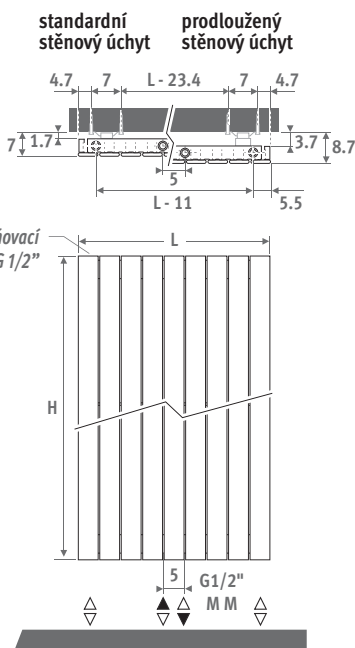

Horizontální model. Viz str. 68
Stojanový model. Viz str. 156

PANEL PLUS VERTIKÁLNÍ dopravní bílá 333

PANEL PLUS 

ROZMĚRY (v cm)

- standardní připojení
- možnosti připojení

STANDARDNÍ DODÁVKA

- univerzální spodní středové připojení MM a 18/81
- standardní a prodloužené stěnové úchyty jsou součástí dodávky
- pochromovaný odvzdušňovací ventil a 3 výpustné zátky G1/2"

Další barvy: viz vzorník barev.

PŘIPOJENÍ

Kód:

1. číslice = přívod
2. číslice = zpátečka

Standardní připojení:

univerzální středové připojení ve spodní části tělesa, kód MM, přívod vlevo nebo vpravo. Spodní připojení 18 nebo 81 je také možné u kódu připojení MM