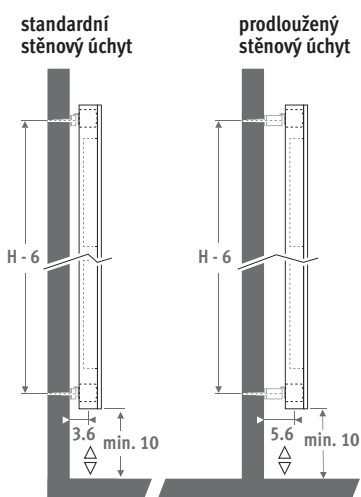

Horizontální model. Viz str. 68
Stojanový model. Viz str. 156

PANEL PLUS VERTIKÁLNÍ dopravní bílá 333

PANEL PLUS 

ROZMĚRY (v cm)

- standardní připojení
- možnosti připojení

STANDARDNÍ DODÁVKA

- univerzální spodní středové připojení MM a 18/81
- standardní a prodloužené stěnové úchyty jsou součástí dodávky
- pochromovaný odvzdušňovací ventil a 3 výpustné zátky G1/2"