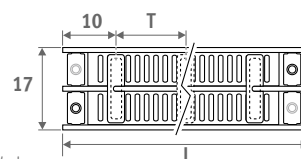

Horizontální model. Viz str. 68
Vertikální model. Viz str. 112

PANEL PLUS STOJANOVÝ MODEL výška 18 cm,
pískovaně šedá metalíza 001

PANEL PLUS STOJANOVÝ MODEL 

PANEL PLUS STOJANOVÝ MODEL

ROZMĚRY (cm)

PANEL PLUS STOJANOVÝ MODEL

- standardní připojení
- možnosti připojení

H	12	18	>18
B	7.5	10 > 13	12 > 17

Typ 22

Typ 34

NOSIČ LAVICE

L	T	S*	V*
120	99.0	2	2
160	69.5	3	2
200	89.5	3	2
240	109.5	3	3
280	86.5	4	3

* S = počet úchytů odkládací desky
V = počet stojánek

STANDARDNÍ DODÁVKA

Standardní dodávka

- spodní připojení 18
- standardní nožičky pro instalaci na hotovou podlahu
- pochromovaný odvodušňovací ventil a výpustná zátka G1/2"
- předmontovaná mřížka

Standardní dodávka nosič lavice