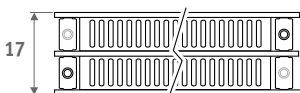

Horizontální model. Viz str. 68
Vertikální model. Viz str. 112

PANEL PLUS STOJANOVÝ MODEL výška 18 cm,
pískovaně šedá metalíza 001

PANEL PLUS STOJANOVÝ MODEL 

PANEL PLUS STOJANOVÝ MODEL

ROZMĚRY (cm)

PANEL PLUS STOJANOVÝ MODEL

- standardní připojení
- možnosti připojení

H	12	18	>18
B	7.5	10 > 13	12 > 17

Typ 22

Typ 34

NOSIČ LAVICE

L	T	S*	V*
120	99.0	2	2
160	69.5	3	2
200	89.5	3	2
240	109.5	3	3
280	86.5	4	3

* S = počet úchytů odkládací desky
V = počet stojánek