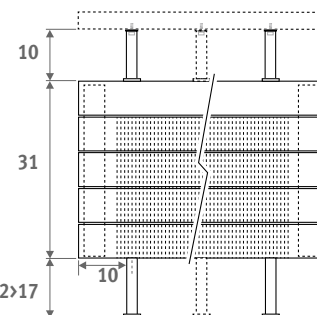

Horizontální model. Viz str. 68
Vertikální model. Viz str. 112

PANEL PLUS STOJANOVÝ MODEL výška 18 cm,
pískovaně šedá metalíza 001

PANEL PLUS STOJANOVÝ MODEL 

PANEL PLUS STOJANOVÝ MODEL

ROZMĚRY (cm)

PANEL PLUS STOJANOVÝ MODEL

- standardní připojení
- možnosti připojení

H	12	18	>18
B	7.5	10 > 13	12 > 17

Typ 22

Typ 34

NOSIČ LAVICE

L	T	S*	V*
120	99.0	2	2
160	69.5	3	2
200	89.5	3	2
240	109.5	3	3
280	86.5	4	3

* S = počet úchytů odkládací desky
V = počet stojánek

STANDARDNÍ DODÁVKA

Standardní dodávka

- spodní připojení 18
- standardní nožičky pro instalaci na hotovou podlahu
- pochromovaný odvodušňovací ventil a výpustná zátka G1/2"
- předmontovaná mřížka

Standardní dodávka nosič lavice