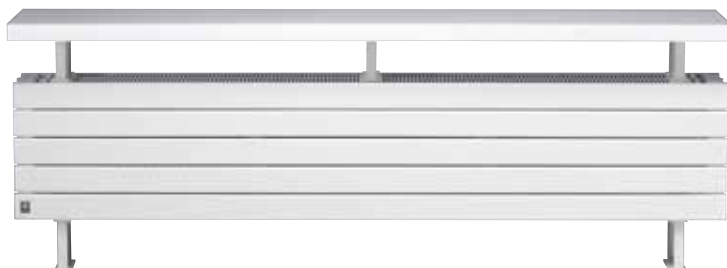

Typ	Watty 75/65	Watty 55/45	Kč st. barvy	Kč ostatní
L H 031					
060	22	571	284	22445	26936
	34	1018	481	35278	42336
080	22	761	379	25235	30288
	34	1357	641	39532	47438
100	22	951	474	27963	33557
	34	1697	802	43771	52522
120	22	1142	569	30376	36457
	34	2036	962	48017	57629
140	22	1332	663	33272	39929
	34	2375	1122	52266	62719
160	22	1522	758	35826	42999
	34	2715	1283	56521	67833
180	22	1713	853	38480	46183
	34	3054	1443	60773	72940
200	22	1903	948	41091	49314
	34	3393	1603	65022	78024
220	22	2093	1042	44586	53506
	34	3733	1763	70174	84212
240	22	2283	1137	47236	56689
	34	4072	1924	74420	89302
260	22	2474	1232	49968	59965
	34	4411	2084	78673	94416
280	22	2664	1327	52759	63318
	34	4751	2244	82924	99513
300	22	2854	1421	55483	66585
	34	5090	2404	87174	104612

EN442 výkon při pokojové teplotě 20 °C

Panel Plus je dostupný ve výškách od 6 cm až do 31 cm a délkách 60 cm až do 460 cm. Viz www.jagacz.com

PANEL PLUS NOSIČ LAVICE

Odkládací deska není součástí dodávky

kód výška délka typ barva připoj.
PPHF . 031 120 34 . XXX /18 /BE
vyplňte kód barvy —┘

	Typ	Watty 75/65	Watty 55/45	Kč st. barvy	Kč ostatní
L H 031					
120	34	2199	1149	49978	59976
160	34	2932	1532	59252	71100
200	34	3665	1915	67747	81301
240	34	4398	2298	77151	92581
280	34	5131	2681	86413	103700

Odkládací deska není součástí dodávky EN442 výkon při pokojové teplotě 20 °C

EN 442