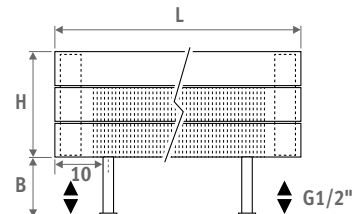

Horizontální model. Viz str. 68
Vertikální model. Viz str. 112

PANEL PLUS STOJANOVÝ MODEL výška 18 cm,
pískovaně šedá metalíza 001

PANEL PLUS STOJANOVÝ MODEL 

PANEL PLUS STOJANOVÝ MODEL

ROZMĚRY (cm)

PANEL PLUS STOJANOVÝ MODEL

- standardní připojení
- možnosti připojení

H	12	18	>18
B	7.5	10 > 13	12 > 17

Typ 22

Typ 34

NOSIČ LAVICE

L	T	S*	V*
120	99.0	2	2
160	69.5	3	2
200	89.5	3	2
240	109.5	3	3
280	86.5	4	3

* S = počet úchytů odkládací desky
V = počet stojánek

STANDARDNÍ DODÁVKA

Standardní dodávka

- spodní připojení 18
- standardní nožičky pro instalaci na hotovou podlahu
- pochromovaný odvodušňovací ventil a výpustná zátka G1/2"
- předmontovaná mřížka

Standardní dodávka nosič lavice