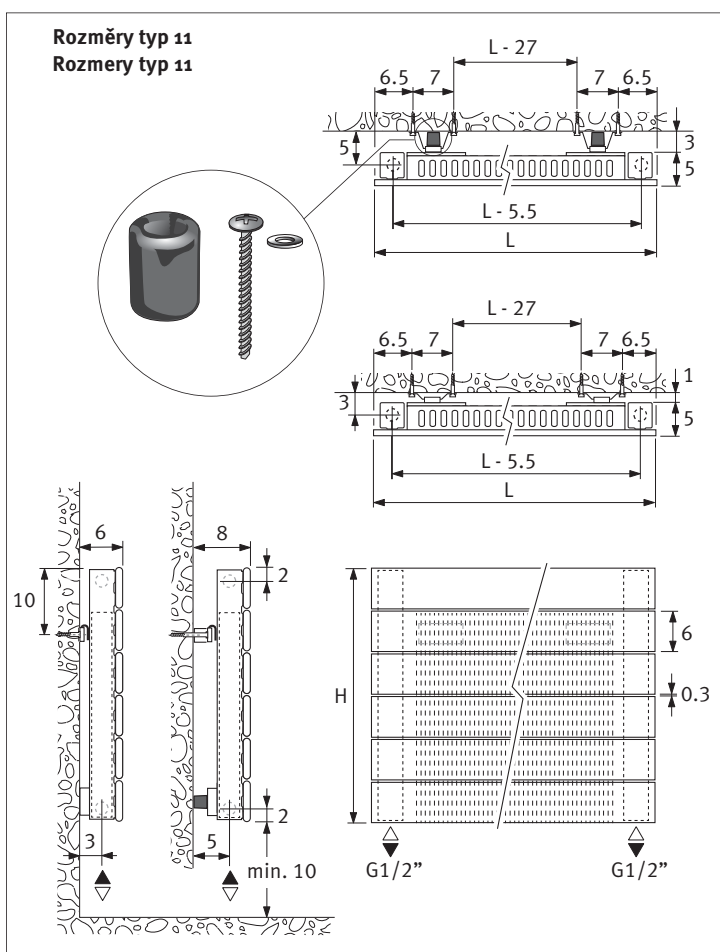

<p><b>x 1</b></p> <p><b>x 1</b></p>	<p>Počet v závislosti na délce radiátoru Počet v závislosti na délce radiátoru</p> <p><b>x 2 (x 3 - x 4)</b></p>	<p><b>!</b> Z bezpečnostních důvodů nejsou šrouby a hmoždinky součástí balení. Vhodný typ vyberte ve specializovaném obchodu.</p> <p>Z bezpečnostných dôvodov nie sú skrutky a hmoždinky súčasťou balenia. Vhodný typ vyberte v špecializovanom obchode.</p>
-------------------------------------	--	--

**Volitelné**  
**Voliteľné**

Kód 5090.1151

Kód 5090.1150

Kód 5090.1151

Kód 5094.423

Kód 5096.005

Svěrná šroubení pro ventily: viz katalog Jaga  
Zverné skrutkovanie pre ventily: pozri katalóg Jaga

**!** Na všechna hydraulická připojení použijte teflonovou pásku anebo konopí.  
Na všetky hydraulické pripojenie použite teflónovú pásku alebo konope.