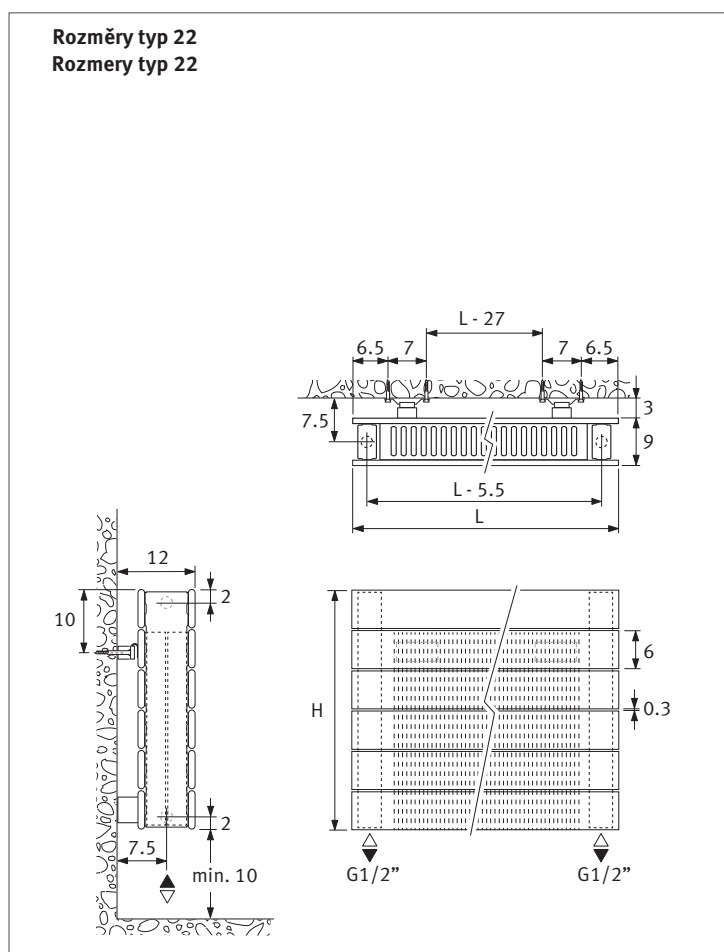

<p><b>x 1</b></p> <p><b>x 1</b></p>	<p>Počet v závislosti na délce radiátoru Počet v závislosti na délce radiátoru</p> <p><b>x 2 (x 3 - x 4)</b></p>	<p><b>!</b> Z bezpečnostních důvodů nejsou šrouby a hmoždinky součástí balení. Vhodný typ vyberte ve specializovaném obchodu.</p> <p>Z bezpečnostných dôvodov nie sú skrutky a hmoždinky súčasťou balenia. Vhodný typ vyberte v špecializovanom obchode.</p>
-------------------------------------	--	--

**Volitelné**  
**Voliteľné**

Kód 5090.1151

Kód 5090.1150

Kód 5090.1151

Kód 5094.423

Kód 5096.005

Svěrná šroubení pro ventily: viz katalog Jaga  
Zverné skrutkovanie pre ventily: pozri katalóg Jaga

**!** Na všechna hydraulická připojení použijte teflonovou pásku anebo konopí.  
Na všetky hydraulické pripojenie použite teflónovú pásku alebo konope.