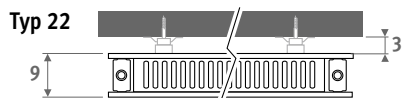

Vertikální model. Viz str. 112
Stojanový model. Viz str. 156

PANEL PLUS HORIZONTÁLNÍ
pískovaně šedá metalíza 001

PANEL PLUS HORIZONTÁLNÍ

ROZMĚRY (v cm)

- standardní připojení
- možnosti připojení

Typ 11 standardní stěnový úchyt
Typ 11 prodloužený stěnový úchyt