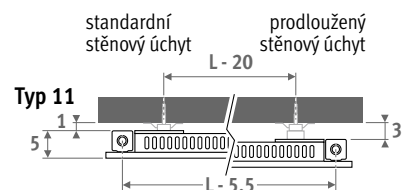

Vertikální model. Viz str. 112
Stojanový model. Viz str. 156

PANEL PLUS HORIZONTÁLNÍ
pískovaně šedá metalíza 001

PANEL PLUS HORIZONTÁLNÍ

ROZMĚRY (v cm)

- standardní připojení
- možnosti připojení

Typ 11 standardní stěnový úchyt
Typ 11 prodloužený stěnový úchyt