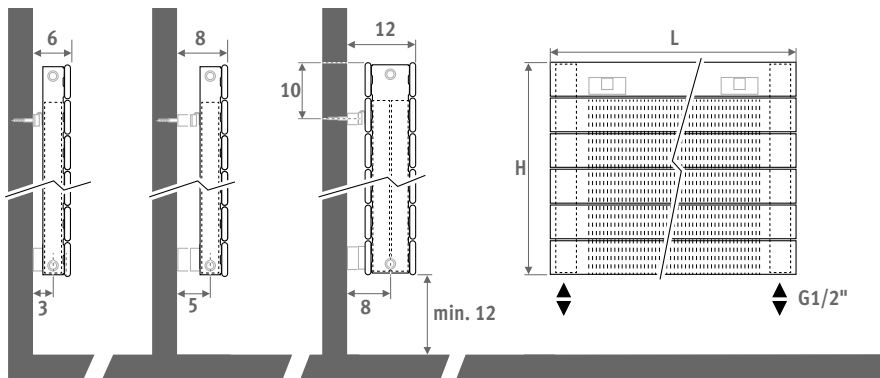

PANEL PLUS HORIZONTÁLNÍ KČ. 2023.CZ

jaga

CLIMATE DESIGNERS

PANEL PLUS HORIZONTÁLNÍ

Jednoduše elegantní a výkonný

Dokonalý, moderní design tělesa Panel Plus vám dává tvůrčí svobodu a též šetří váš prostor! Panel Plus je k dostání jako stěnový model, ale také jako lištový model od výšky 6 cm! Jednoduchý design tělesa Panel Plus, se svými skrytými kolektory v zadní části, poskytuje jednoduchou eleganci a dodává tělesu na kvalitě.

Vertikální model. Viz str. 112
Stojanový model. Viz str. 156

PANEL PLUS HORIZONTÁLNÍ
pískovaně šedá metalíza 001

PANEL PLUS HORIZONTÁLNÍ

ROZMĚRY (v cm)

- standardní připojení
- možnosti připojení

Typ 11 standardní stěnový úchyt
Typ 11 prodloužený stěnový úchyt

Typ 22

Typ 22

Vertikální model. Viz str. 112
Stojanový model. Viz str. 156

STANDARDNÍ DODÁVKA

- spodní připojení 18
- stěnové úchyty
- pochromovaný odvodušňovací ventil a výpustná zátka G1/2"
- předmontovaná mřížka
- typ 11 je dodáván se standardními a prodlouženými stěnovými úchyty