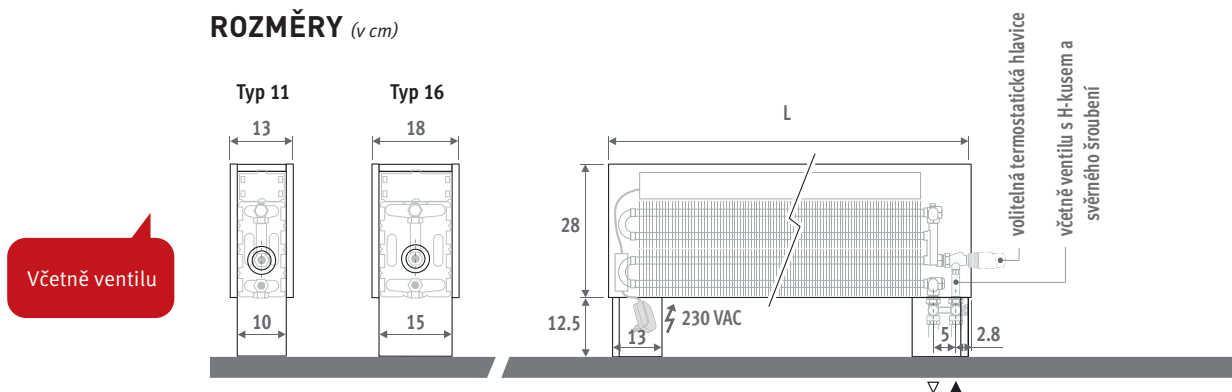

MINI STOJANOVÝ MODEL HYBRID

MINI STOJANOVÝ MODEL HYBRID

ROZMĚRY (v cm)

STANDARDNÍ DODÁVKA

Snadná instalace jednou osobou.

Standardní dodávka:

- předmontovaný radiátor na integrovaných stojáncích, skládající se z jednodílného krytu, stojánky pro zakrytí přírodních trubek, sada DBH s ovládním a zdrojem napětí 24 VDC
- odnímatelná mřížka
- ventil Jaga s H-kusem a svěrná šroubení. Připojení Eurokonus 3/4" ve stojánku, vlevo nebo vpravo
- přímý odvodušňovací ventil 1/8"
- krycí kroužek ve vzhledu ušlechtilé oceli pro boční připojení