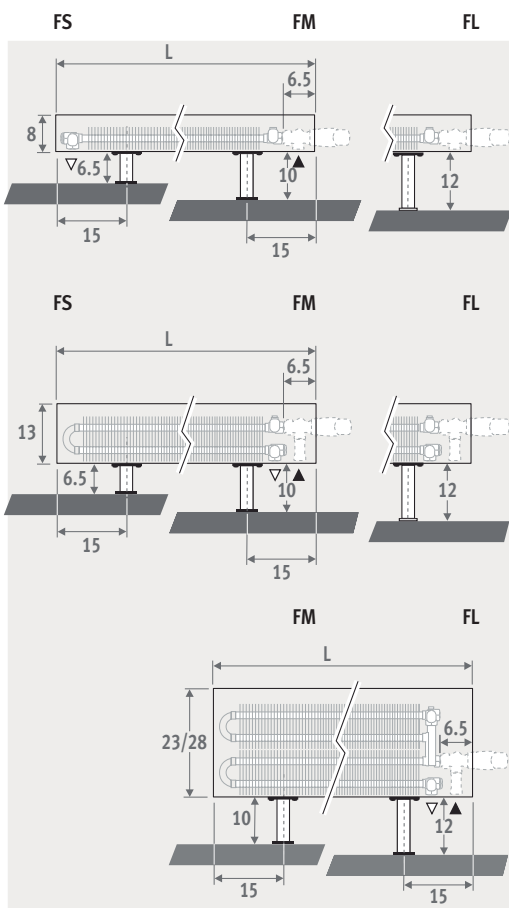

VÝŠKA 013

VÝŠKA 023 / 028

PEVNÉ STOJÁNKY

pro montáž na hotové podlahy

NASTAVITELNÉ STOJÁNKY

pro montáž na hrubé podlahy

OBJEDNACÍ KÓD PEVNÉ STOJÁNKY

kód výška délka typ barva stojánky
MINF . 008 060 09 . XXX /XX
 vyplňte kód barvy
 FS: pevné stojánky, výška 6.5 cm
 (pouze pro výšky 008 a 013)
 FM: pevné stojánky, výška 10 cm
 FL: pevné stojánky, výška 12 cm

OBJEDNACÍ KÓD NASTAVITELNÉ STOJÁNKY

kód výška délka typ barva stojánky
MINF . 008 060 09 . XXX /XX
 vyplňte kód barvy
 AS: nastavitelné stojánky, výška od 13.5 do 21 cm
 AL: nastavitelné stojánky, výška od 21.5 do 34 cm

PŘIPOJENÍ

- Standardní připojení:
 výška 008: dvoustranné připojení, přívod vlevo nebo vpravo.
 Ostatní výšky: jednostranné připojení vlevo nebo vpravo.
 Není možné připojení z vnitřní strany krytu, kryt obsahuje zadní desku.