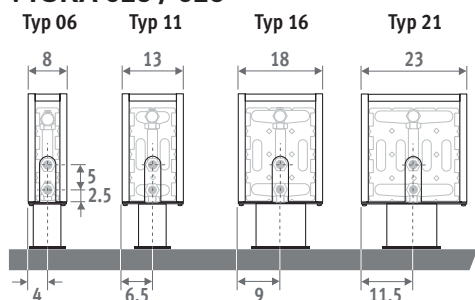

Dostupné také jako Mini stěnový model pro nízké okenní parapety a malé zdi. Viz str. 56

MINI STOJANOVÝ MODEL pískovaně šedá metalíza (001)

MINI STOJANOVÝ MODEL 

MINI STOJANOVÝ MODEL

ROZMĚRY (v cm)

VÝŠKA 008

VÝŠKA 013

VÝŠKA 023 / 028

PEVNÉ STOJÁNKY

pro montáž na hotové podlahy

NASTAVITELNÉ STOJÁNKY

pro montáž na hrubé podlahy

OBJEDNACÍ KÓD PEVNÉ STOJÁNKY

kód výška délka typ barva stojánky
MINF . 008 060 09 . XXX /XX
 vyplňte kód barvy
 FS: pevné stojánky, výška 6.5 cm
 (pouze pro výšky 008 a 013)
 FM: pevné stojánky, výška 10 cm
 FL: pevné stojánky, výška 12 cm

OBJEDNACÍ KÓD NASTAVITELNÉ STOJÁNKY

kód výška délka typ barva stojánky
MINF . 008 060 09 . XXX /XX
 vyplňte kód barvy
 AS: nastavitelné stojánky, výška od 13.5 do 21 cm
 AL: nastavitelné stojánky, výška od 21.5 do 34 cm