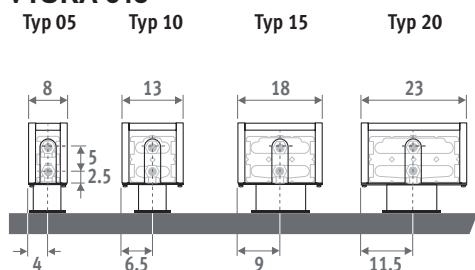

Dostupné také jako Mini stěnový model pro nízké okenní parapety a malé zdi. Viz str. 56

MINI STOJANOVÝ MODEL pískovaně šedá metalíza (001)

MINI STOJANOVÝ MODEL 

MINI STOJANOVÝ MODEL

ROZMĚRY (v cm)

VÝŠKA 008

VÝŠKA 013

VÝŠKA 023 / 028

PEVNÉ STOJÁNKY

pro montáž na hotové podlahy

NASTAVITELNÉ STOJÁNKY

pro montáž na hrubé podlahy

OBJEDNACÍ KÓD PEVNÉ STOJÁNKY

kód výška délka typ barva stojánky
MINF . 008 060 09 . XXX /XX
 vyplňte kód barvy
 FS: pevné stojánky, výška 6.5 cm
 (pouze pro výšky 008 a 013)
 FM: pevné stojánky, výška 10 cm
 FL: pevné stojánky, výška 12 cm

OBJEDNACÍ KÓD NASTAVITELNÉ STOJÁNKY

kód výška délka typ barva stojánky
MINF . 008 060 09 . XXX /XX
 vyplňte kód barvy
 AS: nastavitelné stojánky, výška od 13.5 do 21 cm
 AL: nastavitelné stojánky, výška od 21.5 do 34 cm