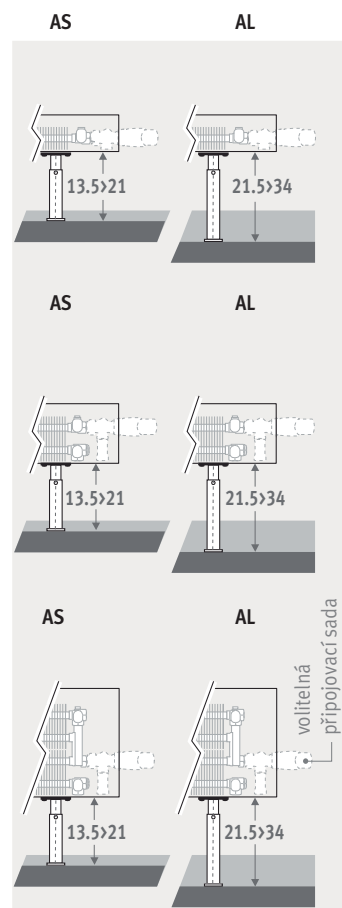

VÝŠKA 013

VÝŠKA 023 / 028

PEVNÉ STOJÁNKY

pro montáž na hotové podlahy

NASTAVITELNÉ STOJÁNKY

pro montáž na hrubé podlahy

OBJEDNACÍ KÓD PEVNÉ STOJÁNKY

kód výška délka typ barva stojánky
MINF . 008 060 09 . XXX /XX
 vyplňte kód barvy
 FS: pevné stojánky, výška 6.5 cm
 (pouze pro výšky 008 a 013)
 FM: pevné stojánky, výška 10 cm
 FL: pevné stojánky, výška 12 cm

OBJEDNACÍ KÓD NASTAVITELNÉ STOJÁNKY

kód výška délka typ barva stojánky
MINF . 008 060 09 . XXX /XX
 vyplňte kód barvy
 AS: nastavitelné stojánky, výška od 13.5 do 21 cm
 AL: nastavitelné stojánky, výška od 21.5 do 34 cm

PŘIPOJENÍ

- Standardní připojení:
 výška 008: dvoustranné připojení, přívod vlevo nebo vpravo.
 Ostatní výšky: jednostranné připojení vlevo nebo vpravo.
 Není možné připojení z vnitřní strany krytu, kryt obsahuje zadní desku.