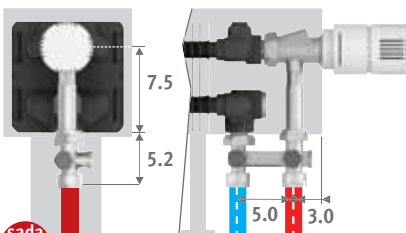

PŘIPOJENÍ

- Standardní připojení:
 výška 008: dvoustranné připojení, přívod vlevo nebo vpravo.
 Ostatní výšky: jednostranné připojení vlevo nebo vpravo.
 Není možné připojení z vnitřní strany krytu, kryt obsahuje zadní desku.

PŘIPOJOVACÍ SADY

Ventil Jaga s H-kusem pro připojení k podlaze pro Mini výšky 013/023/028 1-trubka a 2-trubka

Obsahuje termostatickou hlavici a svěrné šroubení 3/4" Eurokonus.

sada 104	OBJ. KÓD 1-TRUBKA / 2-TRUBKA	KČ
	COLO.HBSF.AW.4...	2558
	COLO.HBSF.JW.4...	2755