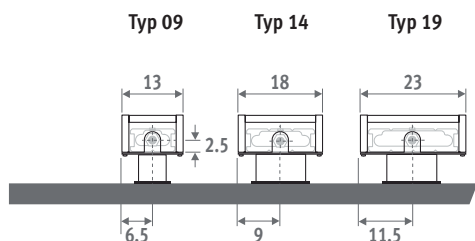

Dostupné také jako Mini stěnový model pro nízké okenní parapety a malé zdi. Viz str. 56

MINI STOJANOVÝ MODEL pískovaně šedá metalíza (001)

MINI STOJANOVÝ MODEL 

MINI STOJANOVÝ MODEL

ROZMĚRY (v cm)

VÝŠKA 008

VÝŠKA 013

VÝŠKA 023 / 028

PEVNÉ STOJÁNKY

pro montáž na hotové podlahy

NASTAVITELNÉ STOJÁNKY

pro montáž na hrubé podlahy

OBJEDNACÍ KÓD PEVNÉ STOJÁNKY

kód výška délka typ barva stojánky
MINF . 008 060 09 . XXX /XX
 vyplňte kód barvy
 FS: pevné stojánky, výška 6.5 cm
 (pouze pro výšky 008 a 013)
 FM: pevné stojánky, výška 10 cm
 FL: pevné stojánky, výška 12 cm

OBJEDNACÍ KÓD NASTAVITELNÉ STOJÁNKY

kód výška délka typ barva stojánky
MINF . 008 060 09 . XXX /XX
 vyplňte kód barvy
 AS: nastavitelné stojánky, výška od 13.5 do 21 cm
 AL: nastavitelné stojánky, výška od 21.5 do 34 cm