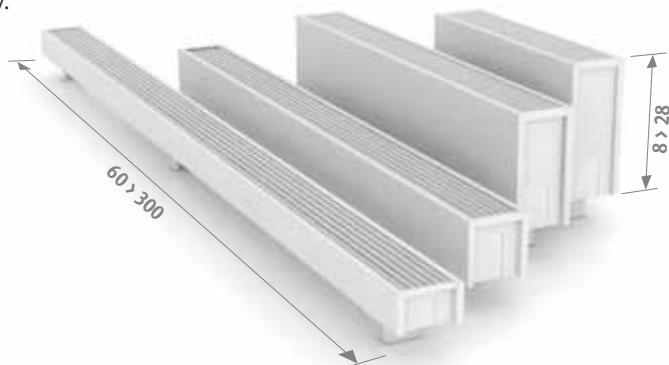

OBJEDNACÍ KÓD NASTAVITELNÉ STOJÁNKY

kód výška délka typ barva stojánky
MINF . 008 060 09 . XXX /XX
 vyplňte kód barvy
 AS: nastavitelné stojánky, výška od 13.5 do 21 cm
 AL: nastavitelné stojánky, výška od 21.5 do 34 cm

Dostupné také jako Mini stěnový model pro nízké okenní parapety a malé zdi.
 Viz str. 56

STANDARDNÍ DODÁVKA

- Snadná instalace jednou osobou.
 Standardní dodávka:
 - výměník tepla Low-H₂O, odvzdušňovací ventil 1/8" a výpustná zátka 1/2"
 - kryt v celku pro připojení vlevo nebo vpravo
 - stojánky ve stejné barvě jako radiátor

PŘIPOJENÍ

- Standardní připojení:
 výška 008: dvoustranné připojení, přívod vlevo nebo vpravo.
 Ostatní výšky: jednostranné připojení vlevo nebo vpravo.
 Není možné připojení z vnitřní strany krytu, kryt obsahuje zadní desku.