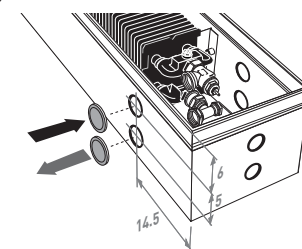

### Možnosti připojení

Výměník tepla může být připojen několika různými způsoby:

- připojením k centrálnímu rozdělovači. Nastavení teploty pomocí pokojového termostatu (bez ventilu v šachtě)
- s ruční hlavici v šachtě
- s termostatickým ventilem v šachtě: v tomto případě doporučujeme použít termostatickou hlavici s dálkovým nastavením. Jednoduché ovládání, termostat může lépe snímat teplotu v místnosti

### Maximální prostor pro připojení

S jednostranným připojením  
Výška 09 a 11

S jednostranným připojením  
Výška 14 a 19

S oboustranným připojením  
Výška/šířka 09/14 a 11/14

### Rozměry připojení

Výška 09 a 11

Výška 14 a 19