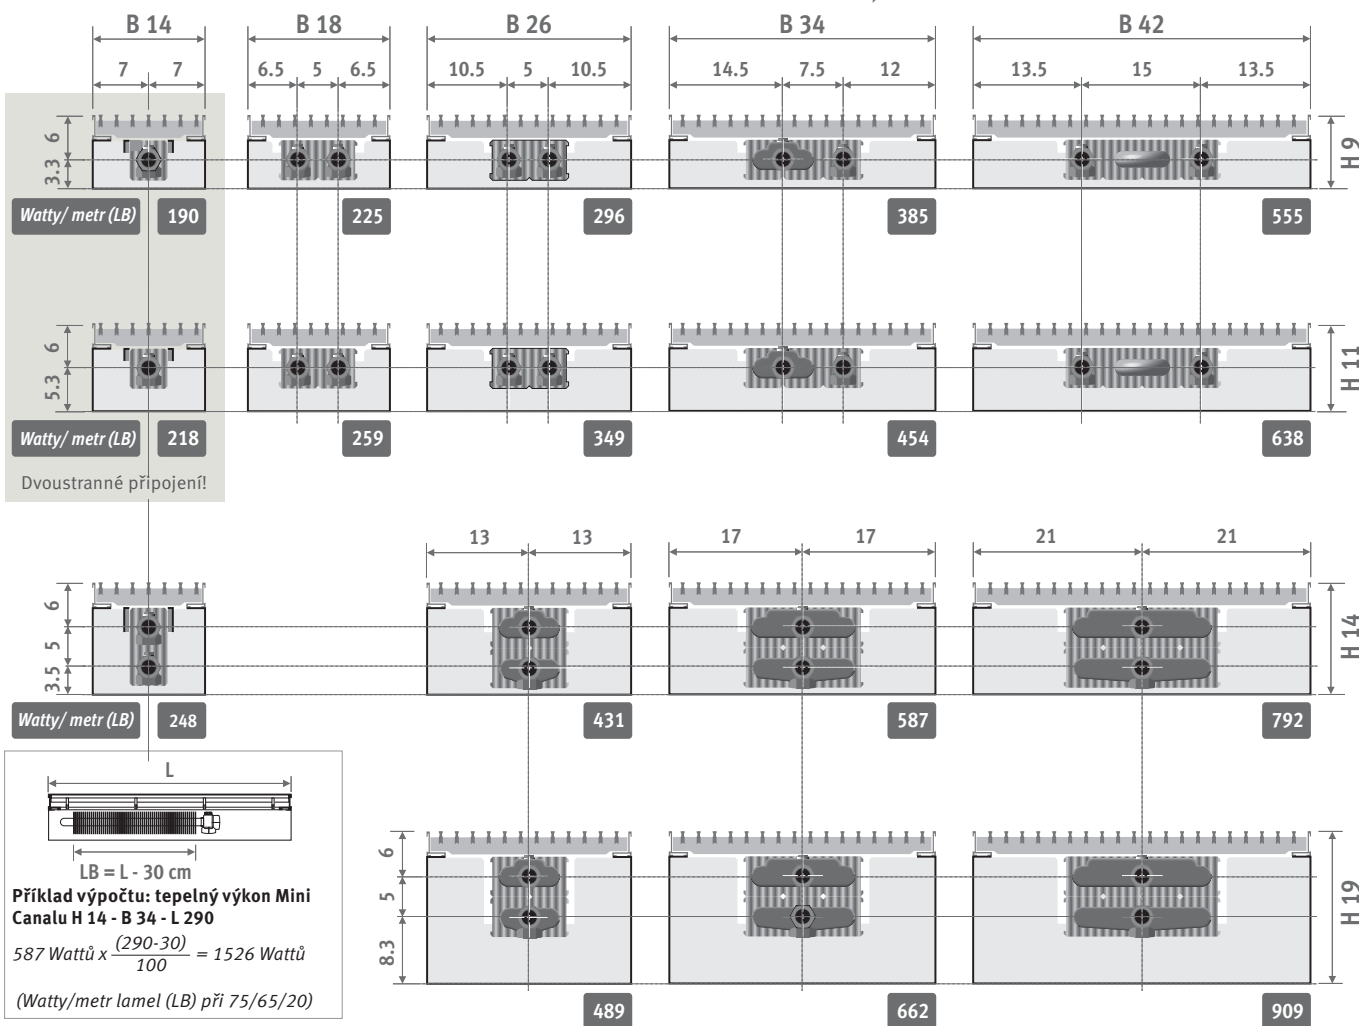

MINI CANAL - PŘEHLED

PŘEHLED VÝROBKŮ

Stavební otvor: výška H + 1 cm,
délka L a šířka B + 0.5 cm!

OBJEDNACÍ KÓD

S RÁMEM (L-PROFIL)

kód	výška	délka	šířka	mřížka
MICL . 009	110	14	/XXX	

vyplňte kód mřížky

S KRYCÍM RÁMEM (Z-PROFIL)

kód	výška	délka	šířka	mřížka
MICZ . 009	110	14	/XXX	

vyplňte kód mřížky

STANDARDNÍ DODÁVKA

Předmontovaný, tmavě šedě lakovaný Mini Canal s:

- výměníkem tepla Low-H₂O
- mřížkou + předmontovaným rámem L-profilu nebo Z-profilu
- kotvicí sadou
- odvzdušňovací(mi) ventil(y) G 1/8" a výpustnou zátkou (výpustnými zátkami) 1/2"

Mini Canal je dostupný s krycím Z-rámem. Rám s přesahem zaručí dokonalý přechod mezi otopným tělesem a hotovou podlahou

MONTÁŽ

Otopné těleso Mini Canal je kompletně předmontováno a připraveno k použití. Ideální pro montáž na hrubou podlahu, plovoucí podlahu, dvojitě podlahy nebo i pro již existující stavebně technické otvory. Krycí rám Z-profilu jako volitelné příslušenství pro montáž na hotovou podlahu. Pokud to není možné, krycí rám může být dle potřeby odejmut a nahrazen. Krycí rám zakrývá spáru mezi podlahou a tělesem.

Montáž

- upevněte těleso do hrubé podlahy pomocí kotvicí sady nebo volitelného výškového nastavení
- připojte trubku a uzavřete otvory
- pro připojení termostatické hlavice s dálkovým nastavením vyvedte speciální trubku (husí krk)
- proveďte tlakovou zkoušku
- dokončete podlahu