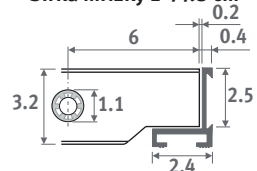

**Korekční faktor výkonu: 0.93**

Tolerance šíře mřížky: 0/+0.2 cm

**Šířka mřížky ≤ 40.8 cm**

**Šířka mřížky ≥ 44.8 cm**

**DON** Dub přírodní

**DOV** Dub lakovaný

**DMN** Merbau přírodní

**DMV** Merbau lakovaný