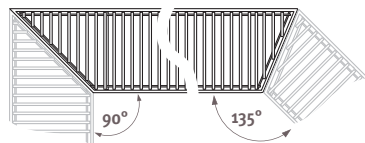

ROHOVÉ DÍLY 135° NEBO 90°

Pro dřevěné a hliníkové mřížky.

Pro objednání rohových dílů nás prosím kontaktujte na: info@jagacz.com
Šachty a mřížky jsou dodávány se zkosenými spoji + spojovací díly pro neviditelné připojení.

JINÁ VÝŠKA, ŠÍŘKA NEBO DÉLKA

Kontaktujte Jagu.