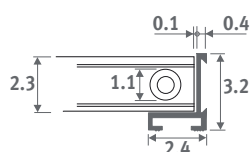

## HLINÍKOVÉ MŘÍŽKY

**RNA** Přírodně zbarvená

**RBL** Černá

**RDB** Tmavě hnědá

**RBR** Mosazně zbarvená

Tolerance šíře mřížky: 0/+0.2 cm

Svinovací mřížka z eloxovaného hliníku s rámem ve stejné barvě.

**Propustnost: 70 %**