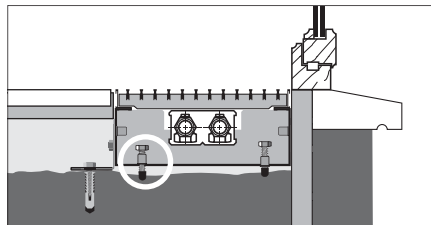

Nastavení výšky (volitelné příslušenství) je vždy dodáváno s nastavitelnými šrouby, aby bylo možné umístit těleso vodorovně.