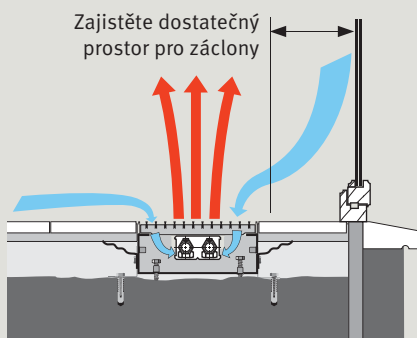

#### Montáž

- upevněte těleso do hrubé podlahy pomocí kotvicí sady nebo volitelného výškového nastavení
- připojte trubku a uzavřete otvory
- pro připojení termostatické hlavice s dálkovým nastavením vyvedte speciální trubku (husí krk)
- proveďte tlakovou zkoušku
- dokončete podlahu

**Kotvící sada**  
počet kotvících sad závisí na délce tělesa

**Šachta Mini Canalu**  
z pozinkovaného plechu metodou Sendzimir o tloušťce 1 mm s otvory pro připojení na obou stranách

**Výměník Low-H<sub>2</sub>O**  
z mědi a hliníku, v tmavě šedém laku, barva (RAL 7024)

## KOMFORTNĚJŠÍ VYTÁPĚNÍ

Do místností s velkými prosklenými plochami proniká z venku velmi často nepříjemný studený vzduch. Otopná tělesa Mini Canal vytváří tepelnou clonu, která vás zbaví tohoto nepříjemného pocitu: studený vzduch vnikající dovnitř skrz prosklené plochy a studený vzduch u podlahy, jsou ohřívány a promíchávány se vzduchem v místnosti. Tímto je dosažena vyrovnaná a příjemná vnitřní teplota.