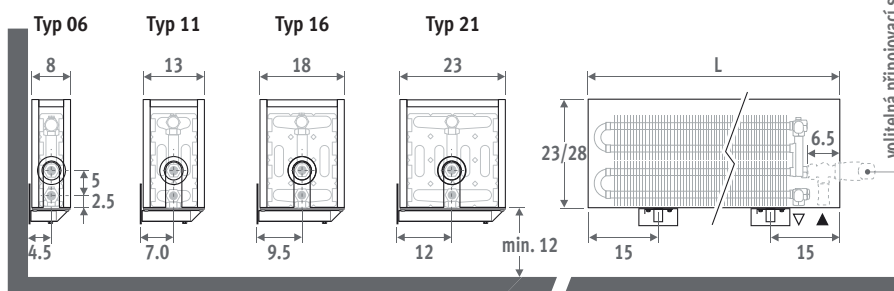

VÝŠKA 023 / 028

Dostupné také jako stojanový model pro prosklené plochy. Viz str. 136