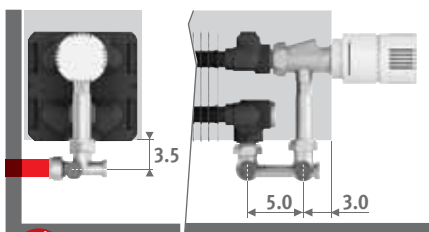

## PŘIPOJENÍ

Standardní připojení:

výška 008: dvostranné připojení, přívod vlevo nebo vpravo.

Ostatní připojení:

jednostranné připojení vlevo nebo vpravo.

Není možné připojení z vnitřní strany krytu, kryt obsahuje zadní desku.

## PŘIPOJOVACÍ SADY

Mini výšky 013/023/028

Pro připojení k podlaze:

použijte sadu 104

Pro připojení ke stěně:

Ventil Jaga s H-kusem: j1-trubka a 2-trubka.

Obsahuje termostatickou hlavici a svěrné šroubení 3/4" Eurokonus.