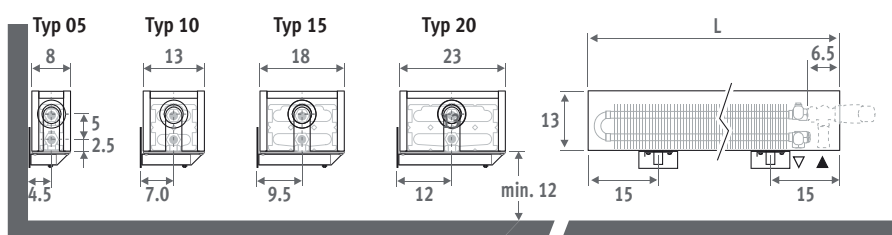

MINI STĚNOVÝ MODEL

ROZMĚRY (v cm)

VÝŠKA 008 (dvostranné připojení)

VÝŠKA 013

VÝŠKA 023 / 028

Dostupné také jako stojanový model pro prosklené plochy. Viz str. 136

OBJEDNACÍ KÓD

kód	výška	délka	typ	barva
MINW .	008	060	09 .	XXX
vyplňte kód barvy ↓				

STANDARDNÍ DODÁVKA

Snadná instalace jednou osobou.

Standardní dodávka:

- výměník tepla Low-H₂O, odvzdušňovací ventil 1/8" a vypustná zátka 1/2"
- kryt v celku pro připojení vlevo nebo vpravo
- stěnové úchyty ve stejné barvě jako kryt

BARVY

Vysoce odolný lak proti oděrkám a UV záření, šetrný k životnímu prostředí.

Standardní barvy:

- dopravní bílá RAL 9016 (133), jemně strukturovaný povrch
- pískovaně šedá metalíza (001), jemná metalická struktura
- černá off-black RAL 7021 (145) Jemná struktura: jemně strukturovaný matný povrch, stupeň lesku < 10%

Další barvy: viz vzorník barev.

PŘIPOJENÍ

Standardní připojení:

výška 008: dvostranné připojení, přívod vlevo nebo vpravo.

Ostatní připojení:

jednostranné připojení vlevo nebo vpravo.

Není možné připojení z vnitřní strany krytu, kryt obsahuje zadní desku.

PŘIPOJOVACÍ SADY

Mini výšky 013/023/028

Pro připojení k podlaze:

použijte sadu 104

Pro připojení ke stěně:

Ventil Jaga s H-kusem: j1-trubka a 2-trubka.

Obsahuje termostatickou hlavici a svěrné šroubení 3/4" Eurokonus.

sada 103 OBJ. KÓD 1-TRUBKA/ 2-TRUBKA Kč

COLO.HBSW.AW.4... 2558

COLO.HBSW.JW.4... 2755

vyplňte kód svěrného šroubení

Přesná trubka měř 15/1 115

Přesná trubka měř 16/1 116

VPE/ALU trubka 16/2 616

VPE/ALU trubka 20/2 620

Ostatní připojení

Viz kapitola "Přípojovací sady & Ventily Low-H₂O" pro všechna připojení, volitelné příslušenství a technické informace.