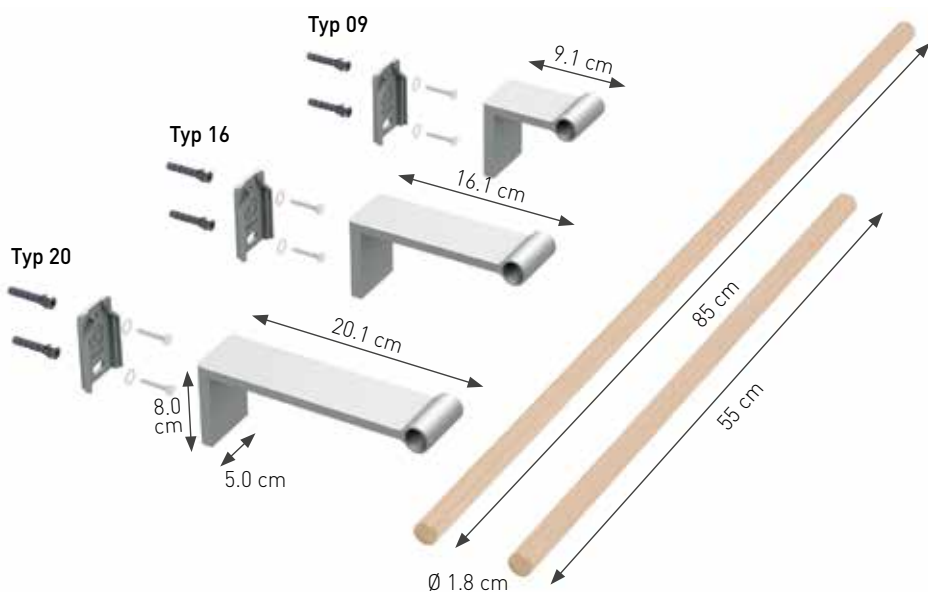

ROZMĚRY

MONTÁŽ

TYP 09: Možnost umístění na zeď nebo nad topné těleso

TYP 16: Pro těleso s max. tloušťkou 9 cm

TYP 20: Pro těleso s max. tloušťkou 13 cm

U držáku délky 85 cm je třeba vždy použít k uchycení dvě konzole

MONTÁŽ

JAGA MIKÁDO BYL NAVRŽEN A VYROBEN TAK, ABY FUNGOVAL POUZE JAKO DRŽÁK RUČNÍKU. MAXIMÁLNÍ ZATÍŽENÍ: 2 KG. U DRŽÁKU DÉLKY 85 CM JE TŘEBA VŽDY POUŽÍT K UCHYCENÍ Dvě KONZOLE!