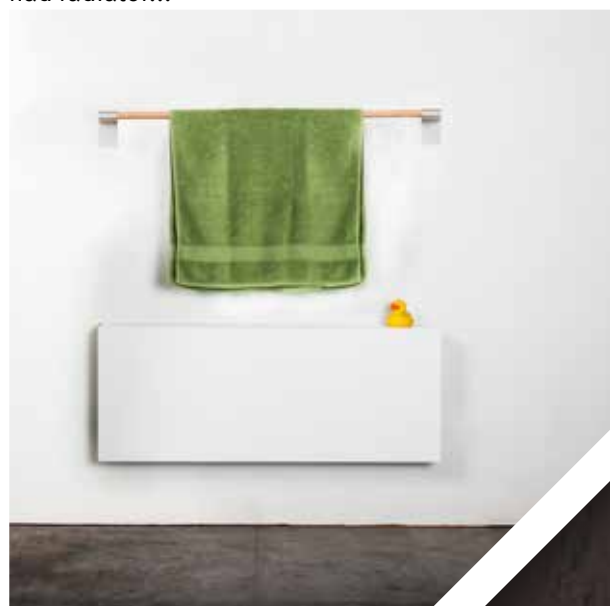

MIKADO KČ. 2024.CZ

jaga

CLIMATE DESIGNERS

MIKADO

Univerzální držák ručníku

Mikado je univerzální držák ručníku s nesčetnými možnostmi. Namontujte Mikado před nebo nad každý typ radiátoru a získáte tak praktický sušák ručníků. Nebo jej nainstalujte na kuchyňský nebo koupelnový nábytek, či jednoduše na zeď. Díky svým hravým možnostem instalace se Mikado snadno a dokonale začlení do jakéhokoliv interiéru. Nechte se inspirovat mnoha tvůrčími možnostmi!

na zeď...

nad radiátor...

nebo na radiátor...

ODPOČINEK A POHODA V KAŽDÉ MÍSTNOSTI

Přirozený vzhled Mikada a klidná jednoduchost jeho designu evokují pocity klidu a pohody v každé místnosti. Nejvýraznější je štíhlá dřevěná tyč z javoru, dubu nebo ořechu. Inspirováno stejnojmennou hrou.

KOMBINUJTE DEJTE VOLNÝ PRŮCHOD VAŠÍ PŘEDSTAVIVOSTI

Konzole jsou z extrudovaného hliníku a jsou dostupné ve čtyřech provedeních: saténový mat, dopravní bílá, eloxovaný hliník přírodně zbarvený, vzhled kartáčované nerezové oceli nebo v chromu. Konzole jsou k dispozici ve třech různých délkách. Díky tomu je ve všech situacích zajištěna optimální vzdálenost mezi držákem a stěnou, nebo radiátorem. Dřevěná tyč MIKADO je k dispozici ve dvou délkách a provedeních: dub, javor a ořech. K uchycení držáku délky 55 cm postačí použít jednu konzolu, kterou lze dle preferencí umístit jak na konci, tak i uprostřed tyče. U držáku délky 85 cm je třeba použít k uchycení dvě konzole.