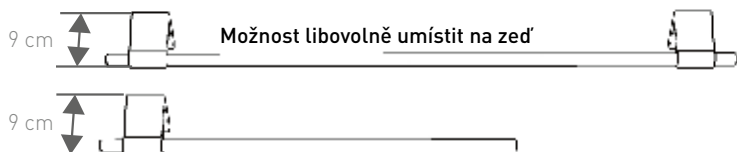

ELOXOVANÝ HLINÍK PŘÍRODNĚ ZBARVENÝ

T	KČ	Objednací kód
TYP 09:	4133	MIKH. 008 005 09 /NAA
TYP 16:	4133	MIKH. 008 005 16 /NAA
TYP 20:	4133	MIKH. 008 005 20 /NAA

DÉLKA 55

DÉLKA 85

ROZMĚRY

MONTÁŽ

TYP 09: Možnost umístění na zeď nebo nad topné těleso