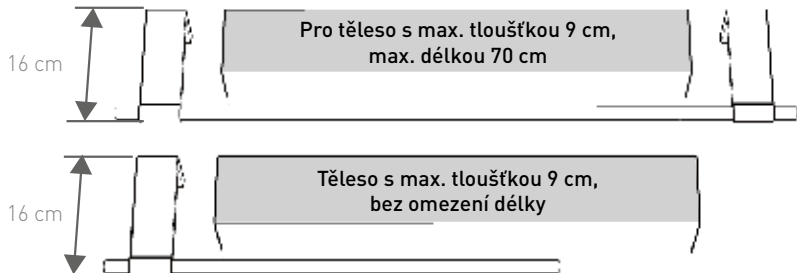

ROZMĚRY

MONTÁŽ

TYP 09: Možnost umístění na zeď nebo nad topné těleso

TYP 16: Pro těleso s max. tloušťkou 9 cm

TYP 20: Pro těleso s max. tloušťkou 13 cm

U držáku délky 85 cm je třeba vždy použít k uchycení dvě konzole

MONTÁŽ

JAGA MIKÁDO BYL NAVRŽEN A VYROBEN TAK, ABY FUNGOVAL POUZE JAKO DRŽÁK RUČNÍKU. MAXIMÁLNÍ ZATÍŽENÍ: 2 KG. U DRŽÁKU DÉLKY 85 CM JE TŘEBA VŽDY POUŽÍT K UCHYCENÍ Dvě KONZOLE!