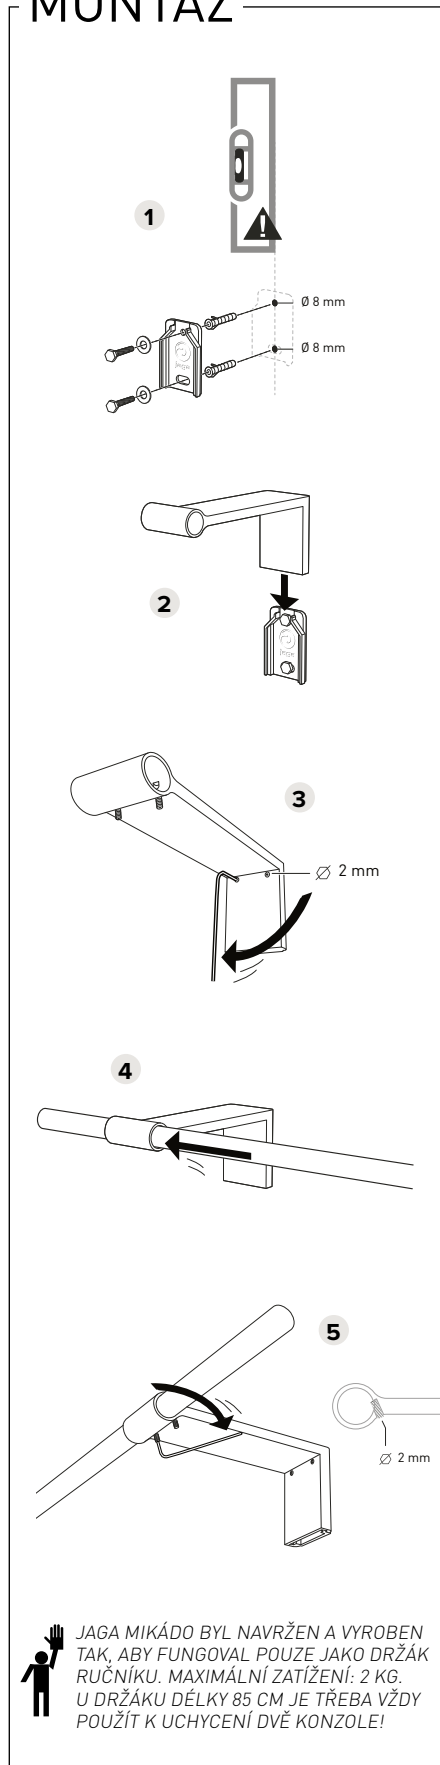

TYČ + KONZOLE

JAVOR

L	KČ	Objednací kód
DÉLKA 55:	809	MIKB. 002 055 00 /760
DÉLKA 85:	809	MIKB. 002 085 00 /760

DUB

L	KČ	Objednací kód
DÉLKA 55:	809	MIKB. 002 055 00 /700
DÉLKA 85:	809	MIKB. 002 085 00 /700

T	KČ	Objednací kód
TYP 09:	4133	MIKH. 008 005 09 /BSL
TYP 16:	4133	MIKH. 008 005 16 /BSL
TYP 20:	4133	MIKH. 008 005 20 /BSL

CHROM

T	KČ	Objednací kód
TYP 09:	4133	MIKH. 008 005 09 /009
TYP 16:	4133	MIKH. 008 005 16 /009
TYP 20:	4133	MIKH. 008 005 20 /009

TYP 16: Pro těleso s max. tloušťkou 9 cm

TYP 20: Pro těleso s max. tloušťkou 13 cm

U držáku délky 85 cm je třeba vždy použít k uchycení dvě konzole

MONTÁŽ

JAGA MIKÁDO BYL NAVRŽEN A VYROBEN TAK, ABY FUNGOVAL POUZE JAKO DRŽÁK RUČNÍKU. MAXIMÁLNÍ ZATÍŽENÍ: 2 KG. U DRŽÁKU DÉLKY 85 CM JE TŘEBA VŽDY POUŽÍT K UCHYCENÍ Dvě KONZOLE!