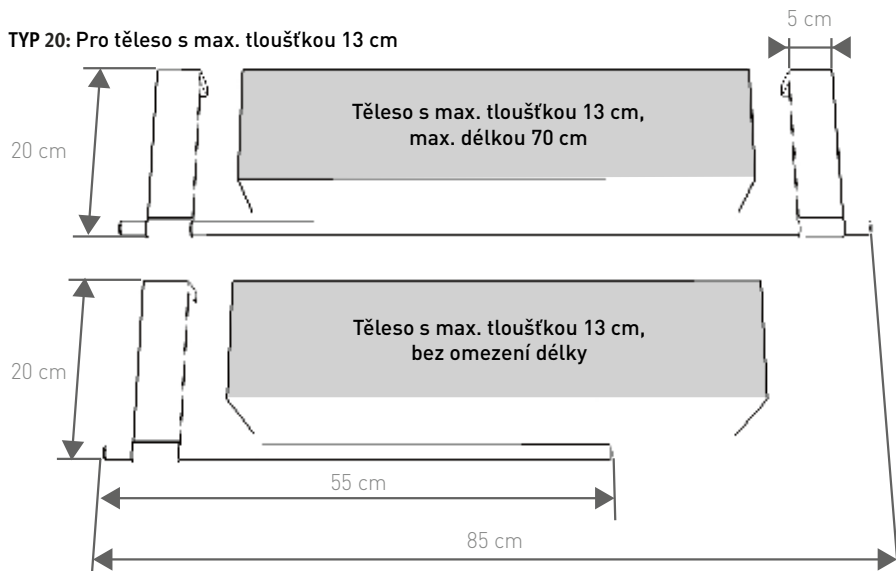

TYP 20: Pro těleso s max. tloušťkou 13 cm

U držáku délky 85 cm je třeba vždy použít k uchycení dvě konzole