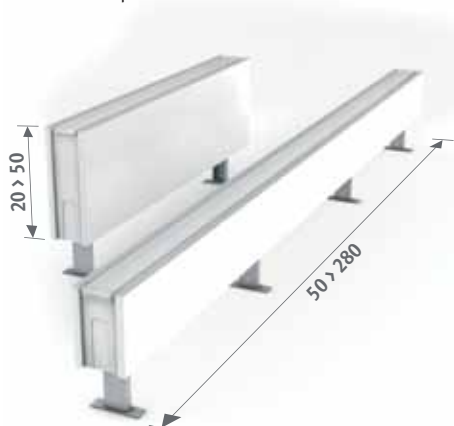

PŘIPOJENÍ

Standardní připojení: vlevo nebo vpravo dole.