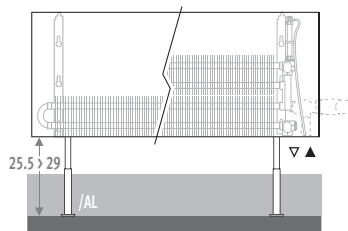

Prodloužené nastavitelné stojánky

- pro instalaci na hrubé podlahy
- pro šedě lakované prodloužené stojánky, připojte /AL k objednacímu kódu tělesa př. LINF. 020 050 10.XXX/AL

- pro prodloužené stojánky v barvě tělesa, připojte /AL k objednacímu kódu tělesa a zopakujte požadovanou barvu

Př. LINF. 020 050 10.XXX/AL/XXX

Příplatek	Kč	Kč
Délka krytu	šedá	barva
050 > 110	2 stojánky	253
120 > 220	3 stojánky	381
240 > 380	4 stojánky	505
		1881

OBJEDNACÍ KÓD

kód	výška	délka	typ	barva
LINF .	020	050	10 .	XXX

vyplňte kód barvy