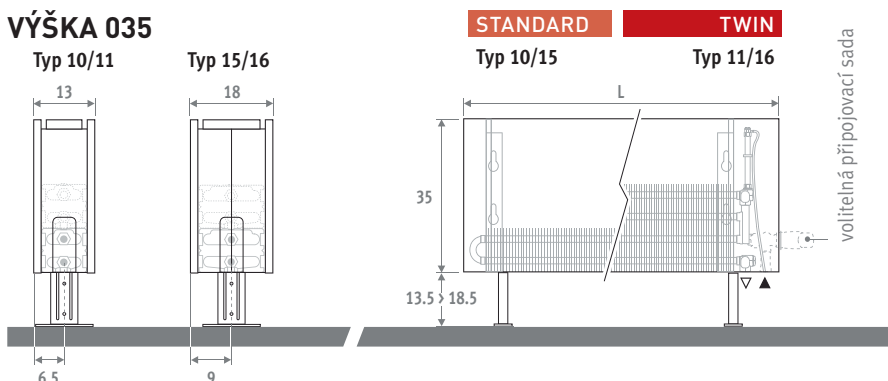

VÝŠKA 035

Dostupné také jako stěnový model.
Viz str. 38

STANDARDNÍ DODÁVKA

Snadná instalace jednou osobou. Dodáváno v kartonové krabici, která může být po instalaci, na místě, použita jako ochrana.

Standardní dodávka:

- výměník tepla Low-H₂O s prodlouženým odvodušňovacím ventilem 1/8" a výpustnou zátkou 1/2"
- připojení vlevo nebo vpravo dole
- nastavitelné stojánky v šedé barvě

BARVY

Vysoce odolný lak proti oděrkám a UV záření, šetrný k životnímu prostředí.

Standardní barvy:

- dopravní bílá RAL 9016 (133), jemně strukturovaný povrch
- pískovaně šedá metalíza (001), jemná metalická struktura
- černá off-black RAL 7021 (145) Jemná struktura: jemně strukturovaný matný povrch, stupeň lesku < 10%

Další barvy: viz vzorník barev.