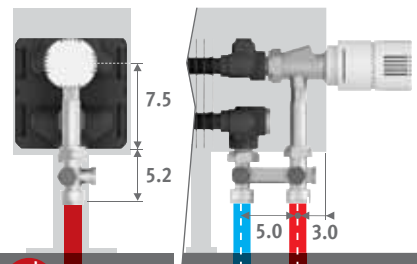

Př. LINF. 020 050 10.XXX/AL/XXX

Příplatek	Kč	Kč
Délka krytu	šedá	barva
050 > 110	2 stojánky	253
120 > 220	3 stojánky	381
240 > 380	4 stojánky	505
		1881

OBJEDNACÍ KÓD

kód	výška	délka	typ	barva
LINF .	020	050	10 .	XXX

vyplňte kód barvy

PŘIPOJOVACÍ SADY

Ventil Jaga s H-kusem 1-trubka a 2-trubka

Obsahuje termostatickou hlavici a svěrné šroubení 3/4" Eurokonus.

sada 104	OBJ. KÓD 1-TRUBKA/ 2-TRUBKA	Kč
	COLO.HBSF.AW.4...	2558
	COLO.HBSF.JW.4...	2755