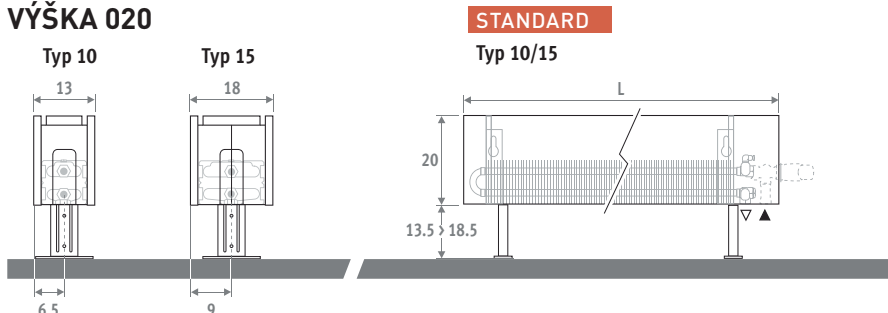

Dostupné také jako stěnový model.
Viz str. 38

LINEA PLUS dopravní bílá 133 (RAL 9016)

LINEA PLUS STOJANOVÝ MODEL 

LINEA PLUS STOJANOVÝ MODEL

EN 442

ZÁRUKA
30
LET
VÝMĚNÍK TEPLA

ROZMĚRY (v cm)

VÝŠKA 020

VÝŠKA 035

Dostupné také jako stěnový model.
Viz str. 38

STANDARDNÍ DODÁVKA

Snadná instalace jednou osobou. Dodáváno v kartonové krabici, která může být po instalaci, na místě, použita jako ochrana.

Standardní dodávka: