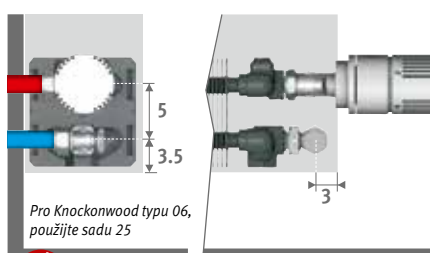

Topventil (volitelné příslušenství): připojte ke kódu tělesa /30 (vlevo) nebo /60 (vpravo) PŘ. KNOW.030 060 06.xxx/60

Topventil detaily: viz "Přípojovací sady & Ventily Low-H₂O."

Ventil s dálkovým ovládáním (volitelné příslušenství): připojte ke kódu tělesa /00 PŘ. KNOW.030 060 06.xxx/00

Informace o cenách ventilů viz kapitola "Přípojovací sady & Ventily Low-H₂O."

PŘIPOJOVACÍ SADY

Ke stěně, zcela skryto uvnitř krytu

Obsahuje termostatickou hlavici a svěrné šroubení 3/4" Eurokonus.

Pro Knockonwood typu 06, použijte sadu 25