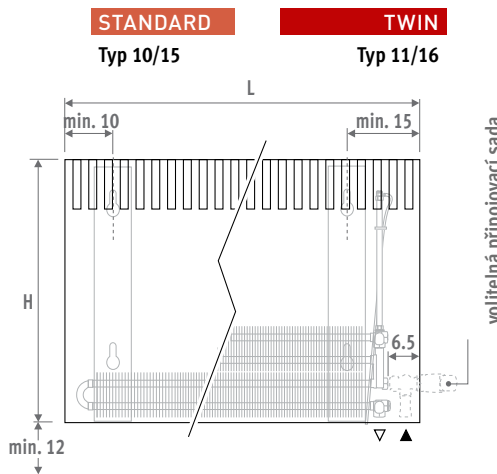

design award
winner

KNOCKONWOOD

ROZMĚRY (v cm)

STANDARDNÍ DODÁVKA

Dodáváno v kartonové krabici, která může být po instalaci, na místě, použita jako ochrana Standardní dodávka:

- výměník tepla Low-H₂O se stěnovými konzolami a kotvící sadou, prodlouženým odvětrávacím ventilem 1/8" a výpustnou zátkou 1/2"
- kryt z vysoce kvalitní dřevy a kovové boční panely v pískované šedé metalíze (001)
- krycí destička ve vzhledu ušlechtilé oceli pro boční panel na protější straně od ventilu

DŘEVĚNÉ POVRCHY

Dřevěné kryty jsou lakovány polyuretanovým lakem odolným proti oděrkám, saténový mat, stupeň lesklosti 40 %. Vysoká odolnost proti UV záření.

Skladem

výška 055 a délky od 060 až do 140 cm