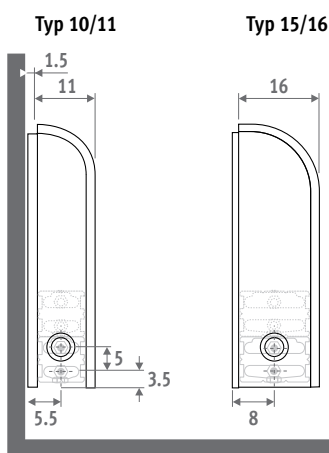

design award
winner

KNOCKONWOOD

ROZMĚRY (v cm)

STANDARDNÍ DODÁVKA

Dodáváno v kartonové krabici, která může být po instalaci, na místě, použita jako ochrana Standardní dodávka:

- výměník tepla Low-H₂O se stěnovými konzolami a kotvící sadou, prodlouženým odvětrávacím ventilem 1/8" a výpustnou zátkou 1/2"
- kryt z vysoce kvalitní dřevy a kovové boční panely v pískované šedé metalíze (001)
- krycí destička ve vzhledu ušlechtilé oceli pro boční panel na protější straně od ventilu

DŘEVĚNÉ POVRCHY

Dřevěné kryty jsou lakovány polyuretanovým lakem odolným proti oděrkám, saténový mat, stupeň lesklosti 40 %. Vysoká odolnost proti UV záření.

Skladem

výška 055 a délky od 060 až do 140 cm