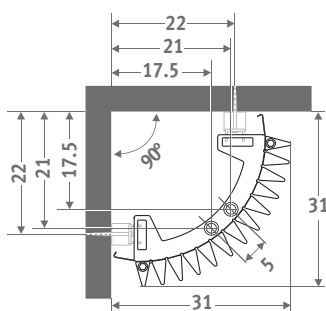

ISH 1999
DESIGN PLUS
BRNO HEURIG H&S

IGUANA CORNER dopravní bílá 333,
volitelné příslušenství - držák ručníku

IGUANA CORNER

IGUANA CORNER

ROZMĚRY (v cm)

CORNER

CORNER PLUS

STANDARDNÍ DODÁVKA