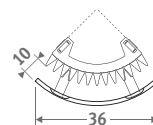

VOLITELNÉ PŘÍSLUŠENSTVÍ

Držák ručníku / držák šatstva v pochromované hliníku

Držák šatstva se skládá z držáku ručníku a 5-ti háčků na oblečení

OBJ. KÓD	KČ
Držák ručníku	
9087.043466	7452
Držák šatstva	
9087.044466	8586