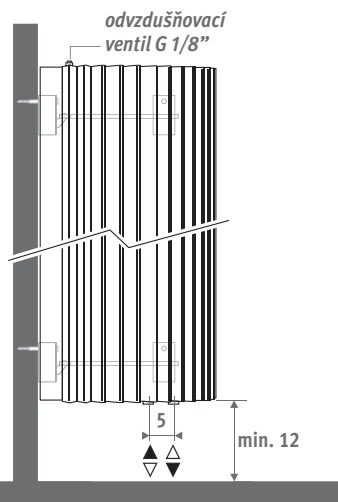

Teplo jedině s Iguanou Corner: tichý malý kout. Také k dostání i ve výškách 125 a 150 cm, speciálně navrženo pro instalaci nad vanu.

K dostání také jako „Plus“ model pro nízké teplotní spády.

Top 10
Design
Award
Winner
2000

ISH 1999
DESIGN PLUS
BRNO HEURIG H&S

IGUANA CORNER dopravní bílá 333,
volitelné příslušenství - držák ručníku

IGUANA CORNER

IGUANA CORNER

ROZMĚRY (v cm)

CORNER

CORNER PLUS

STANDARDNÍ DODÁVKA