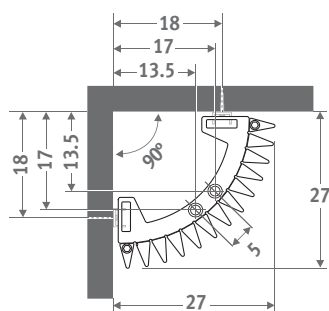

IGUANA CORNER

ROZMĚRY (v cm)

CORNER