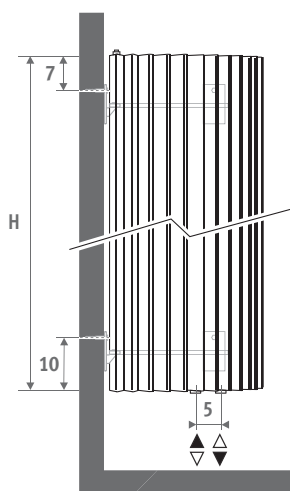

Teplo jedině s Iguanou Corner: tichý malý kout. Také k dostání i ve výškách 125 a 150 cm, speciálně navrženo pro instalaci nad vanu.

K dostání také jako „Plus“ model pro nízké teplotní spády.

Top 10
Design
Award
Winner
2000

ISH 1999
DESIGN PLUS
BRNO HEURIG H&S

IGUANA CORNER dopravní bílá 333,
volitelné příslušenství - držák ručníku

IGUANA CORNER

IGUANA CORNER

ROZMĚRY (v cm)

CORNER

CORNER PLUS

STANDARDNÍ DODÁVKA