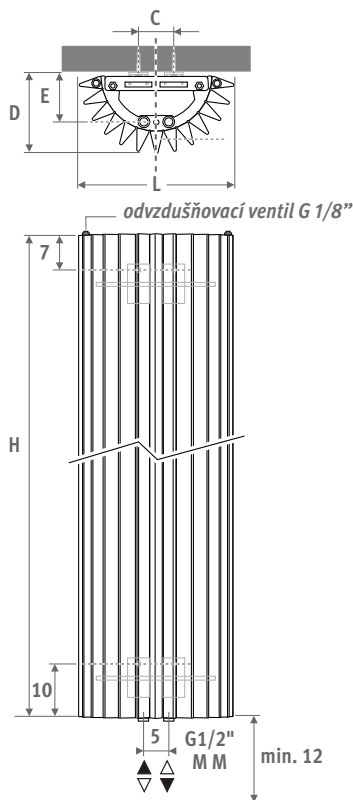

IGUANA CIRCO STĚNOVÝ MODEL 

IGUANA CIRCO STĚNOVÝ MODEL

ROZMĚRY (v cm)

L	C	D	E
27.8	7.4	14.2	7.7
31.3	10.8	15.7	9.6
34.8	14.4	17.7	11.5

STANDARDNÍ DODÁVKA

- středové spodní připojení MM
- stěnové úchyty
- 2 pochromované odvzdušňovací ventily G1/8"