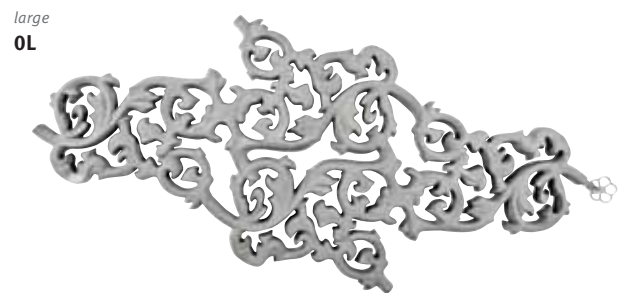

STANDARDNÍ DODÁVKA

- stěnový model ze směsi minerálů, s lakem odolným proti oděrkám
- podle modelu, dodáváno v 1, 2, 3 nebo 4 částech
- ručně ovládaný ventil s ručním kolečkem
- vestavěný box pro připojení ke stěně, Eurokonus 3/4"
- stěnové úchyty
- instalační šablona