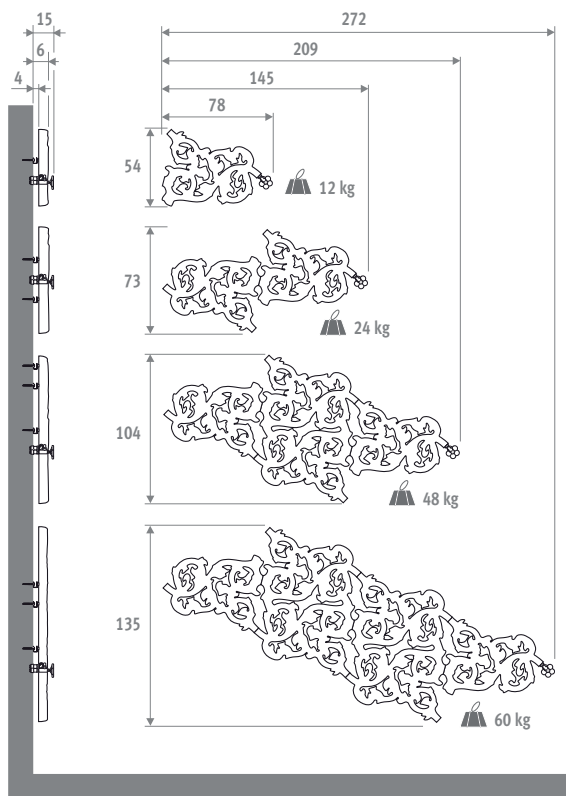

## ROZMĚRY (v cm)

kód	model	barva
HEAW . 001	OS	XXX
vyplňte kód barvy _____		

Model	Watty 75/65	Watty 55/45	Kč st. barvy	Kč ostatní
OS	232	125		
OM	430	234	na vyžádání	
OL	820	446		
XL	1255	704		

EN442 výkon při pokojové teplotě 20 °C