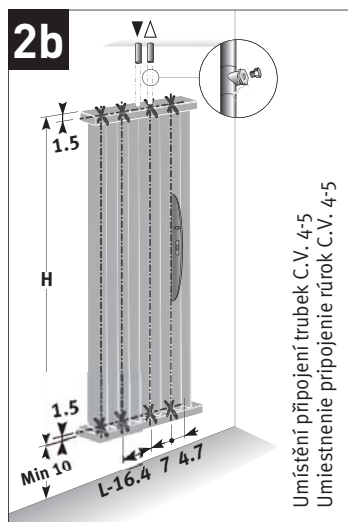

Kód 5090.1111

Standard
Štandard

Svěrná šroubení pro ventily: viz ceník Jaga

Zverné skrutkovanie pre ventily: pozri cenník Jaga

Na všechna hydraulická připojení použijte teflonovou pásku anebo konopí.

Na všetky hydraulické pripojenie použite teflonovú pásku alebo konope.

Jednotrubka - Dvoutrubka připojení
Jednorúrka - Dvojúrka pripojenie

Prívod vpravo nebo vlevo,
nezávisle na umístění termostatické hlavice.

Prívod vpravo alebo vľavo, nezávisle na
umiestnenie termostatickej hlavice.