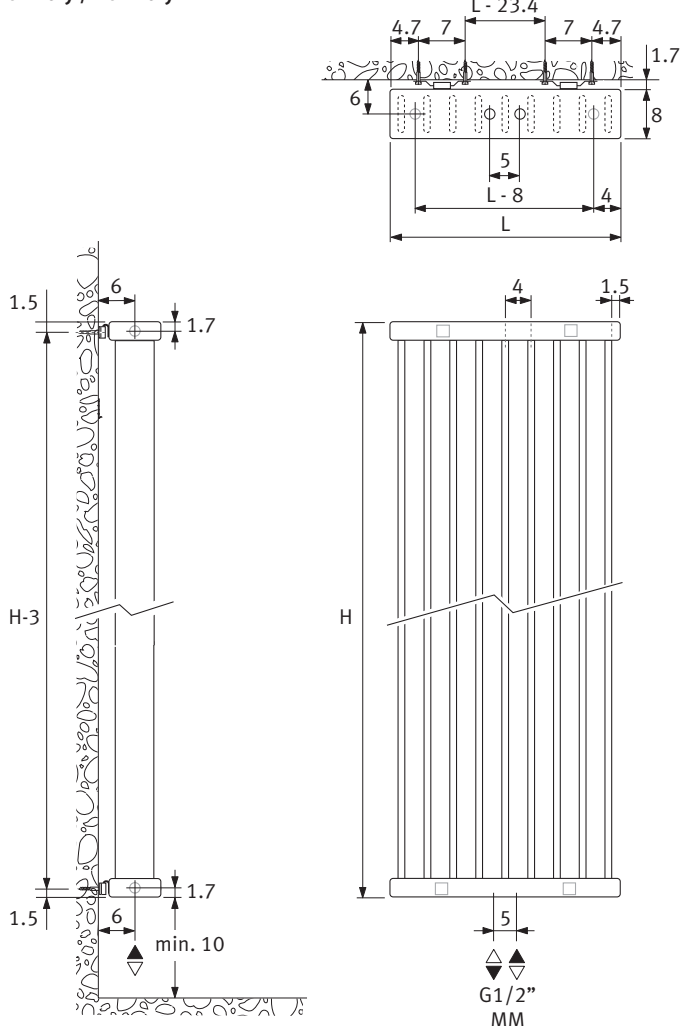

x 1

x 1

x 4

Z bezpečnostních důvodů nejsou šrouby a hmoždinky součástí balení. Přesný typ, podle typu zdiva, vyberte ve specializovaném obchodu.

Z bezpečnostných dôvodov nie sú skrutky a hmoždinky súčasťou balenia. Presný typ, podľa typu muriva, vyberte v špecializovanom obchode.

Deco Space Jednoduchý Rozměry / Rozmery

Deco Space Dvojitý Rozměry / Rozmery

VOLBA VOĽBA

Kód 5090.1151

Kód 5090.1150

Kód 5090.1119

Kód 5094.425

Kód 5094.427

Kód 5090.1111

Standard
Štandard

Svěrná šroubení pro ventily: viz ceník Jaga

Zverné skrutkovanie pre ventily: pozri cenník Jaga

Na všechna hydraulická připojení použijte teflonovou pásku anebo konopí.

Na všetky hydraulické pripojenie použite teflonovú pásku alebo konope.

Jednotrubka - Dvoutrubka připojení
Jednorúrka - Dvojúrka pripojenie

Prívod vpravo nebo vlevo,
nezávisle na umístění termostatické hlavice.

Prívod vpravo alebo vľavo, nezávisle na
umiestnenie termostatickej hlavice.