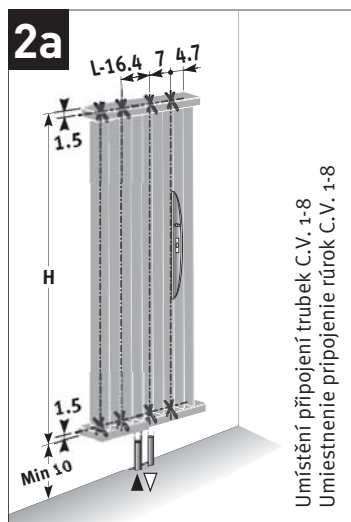

Deco Space Jednoduchý Rozměry / Rozmery

Deco Space Dvojitý Rozměry / Rozmery

VOLBA VOĽBA

Kód 5090.1151

Kód 5090.1150

Kód 5090.1119

Kód 5094.425

Kód 5094.427

Kód 5090.1111

Standard
Štandard

Svěrná šroubení pro ventily: viz ceník Jaga

Zverné skrutkovanie pre ventily: pozri cenník Jaga

Na všechna hydraulická připojení použijte teflonovou pásku anebo konopí.

Na všetky hydraulické pripojenie použite teflonovú pásku alebo konope.

Jednotrubka - Dvoutrubka připojení
Jednorúrka - Dvojúrka pripojenie

Prívod vpravo nebo vlevo,
nezávisle na umístění termostatické hlavice.

Prívod vpravo alebo vľavo, nezávisle na
umiestnenie termostatickej hlavice.