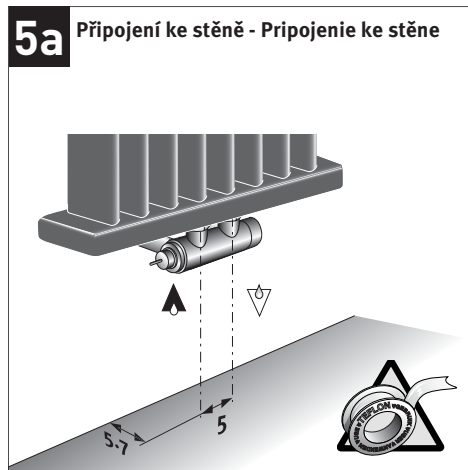

Kód 5090.1111

Standard
Štandard

Svěrná šroubení pro ventily: viz ceník Jaga

Zverné skrutkovanie pre ventily: pozri cenník Jaga

Na všechna hydraulická připojení použijte teflonovou pásku anebo konopí.

Na všetky hydraulické pripojenie použite teflonovú pásku alebo konope.

Jednotrubka - Dvoutrubka připojení
Jednorúrka - Dvojúrka pripojenie

Prívod vpravo nebo vlevo,
nezávisle na umístění termostatické hlavice.

Prívod vpravo alebo vľavo, nezávisle na
umiestnenie termostatickej hlavice.