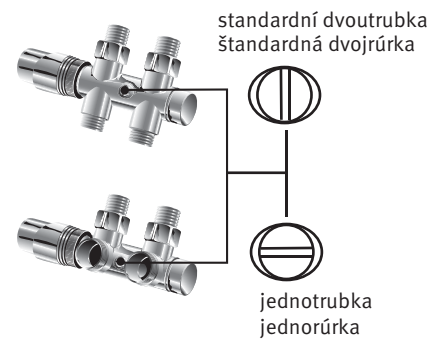

x 1

x 1

x 4

Z bezpečnostních důvodů nejsou šrouby a hmoždinky součástí balení. Přesný typ, podle typu zdiva, vyberte ve specializovaném obchodu.

Z bezpečnostných dôvodov nie sú skrutky a hmoždinky súčasťou balenia. Presný typ, podľa typu muriva, vyberte v špecializovanom obchode.

Kód 5090.1111

Standard
Štandard

Svěrná šroubení pro ventily: viz ceník Jaga

Zverné skrutkovanie pre ventily: pozri cenník Jaga

Na všechna hydraulická připojení použijte teflonovou pásku anebo konopí.

Na všetky hydraulické pripojenie použite teflonovú pásku alebo konope.

Jednotrubka - Dvoutrubka připojení
Jednorúrka - Dvojúrka pripojenie

Prívod vpravo nebo vlevo,
nezávisle na umístění termostatické hlavice.

Prívod vpravo alebo vľavo, nezávisle na
umiestnenie termostatickej hlavice.