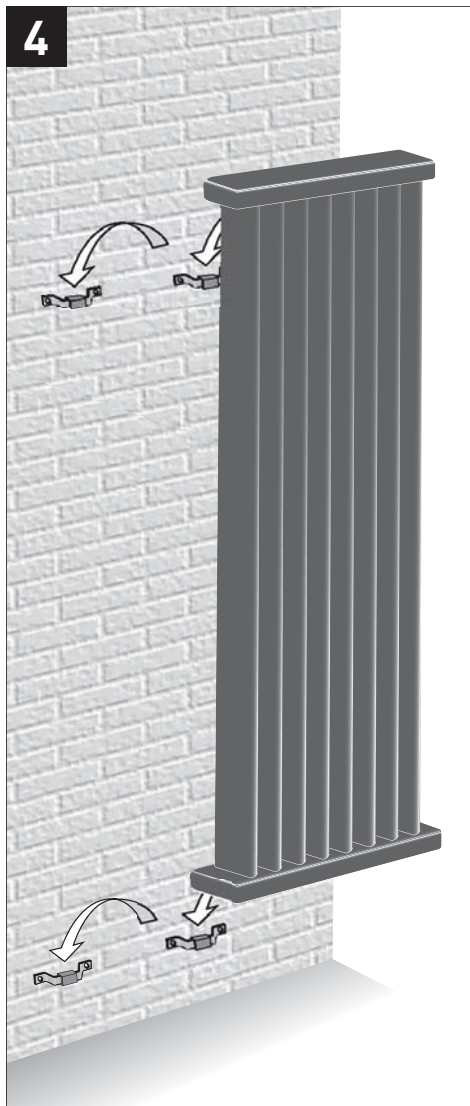

Deco Space Jednoduchý Rozměry / Rozmery

Deco Space Dvojitý Rozměry / Rozmery

VOLBA VOĽBA

Kód 5090.1151

Kód 5090.1150

Kód 5090.1119

Kód 5094.425

Kód 5094.427

Kód 5090.1111

Standard
Štandard

Svěrná šroubení pro ventily: viz ceník Jaga

Zverné skrutkovanie pre ventily: pozri cenník Jaga

Na všechna hydraulická připojení použijte teflonovou pásku anebo konopí.

Na všetky hydraulické pripojenie použite teflonovú pásku alebo konope.

Jednotrubka - Dvoutrubka připojení
Jednorúrka - Dvojúrka pripojenie

Prívod vpravo nebo vlevo,
nezávisle na umístění termostatické hlavice.

Prívod vpravo alebo vľavo, nezávisle na
umiestnenie termostatickej hlavice.