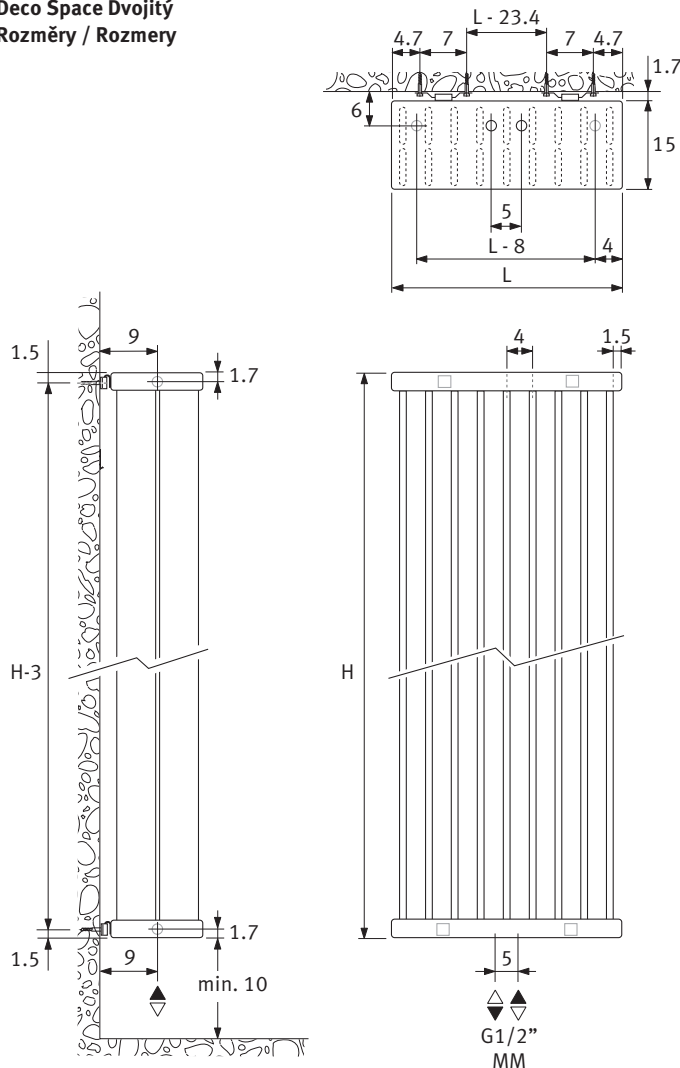

x 1

x 1

x 4

Z bezpečnostních důvodů nejsou šrouby a hmoždinky součástí balení. Přesný typ, podle typu zdiva, vyberte ve specializovaném obchodu.

Z bezpečnostných dôvodov nie sú skrutky a hmoždinky súčasťou balenia. Presný typ, podľa typu muriva, vyberte v špecializovanom obchode.

Deco Space Jednoduchý Rozměry / Rozmery

Deco Space Dvojitý Rozměry / Rozmery

VOLBA VOĽBA

Kód 5090.1151

Kód 5090.1150

Kód 5090.1119

Kód 5094.425

Kód 5094.427

Jednotrubka - Dvoutrubka připojení
Jednorúrka - Dvojúrka pripojenie

Prívod vpravo nebo vlevo,
nezávisle na umístění termostatické hlavice.

Prívod vpravo alebo vľavo, nezávisle na
umiestnenie termostatickej hlavice.