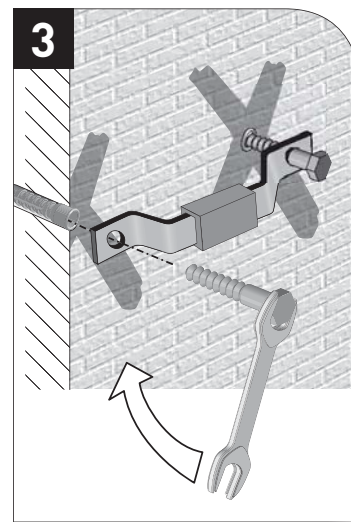

x 1

x 1

x 4

Z bezpečnostních důvodů nejsou šrouby a hmoždinky součástí balení. Přesný typ, podle typu zdiva, vyberte ve specializovaném obchodu.

Z bezpečnostných dôvodov nie sú skrutky a hmoždinky súčasťou balenia. Presný typ, podľa typu muriva, vyberte v špecializovanom obchode.

Kód 5090.1111

Standard
Štandard

Svěrná šroubení pro ventily: viz ceník Jaga

Zverné skrutkovanie pre ventily: pozri cenník Jaga

Na všechna hydraulická připojení použijte teflonovou pásku anebo konopí.

Na všetky hydraulické pripojenie použite teflonovú pásku alebo konope.

Jednotrubka - Dvoutrubka připojení
Jednorúrka - Dvojúrka pripojenie

Prívod vpravo nebo vlevo,
nezávisle na umístění termostatické hlavice.

Prívod vpravo alebo vľavo, nezávisle na
umiestnenie termostatickej hlavice.