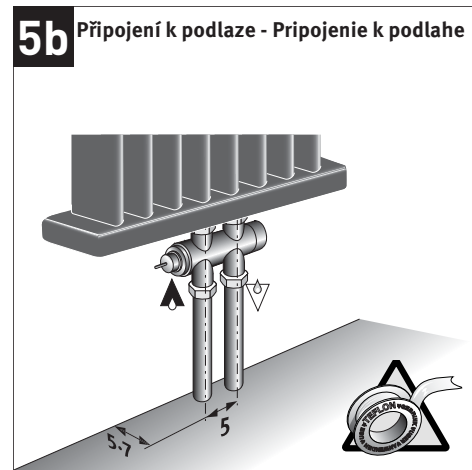

Kód 5090.1111

Standard
Štandard

Svěrná šroubení pro ventily: viz ceník Jaga

Zverné skrutkovanie pre ventily: pozri cenník Jaga

Na všechna hydraulická připojení použijte teflonovou pásku anebo konopí.

Na všetky hydraulické pripojenie použite teflonovú pásku alebo konope.

Jednotrubka - Dvoutrubka připojení
Jednorúrka - Dvojúrka pripojenie

Prívod vpravo nebo vlevo,
nezávisle na umístění termostatické hlavice.

Prívod vpravo alebo vľavo, nezávisle na
umiestnenie termostatickej hlavice.