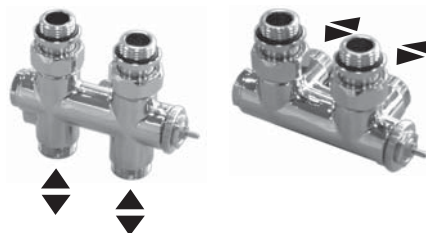

x 1

x 1

x 4

Z bezpečnostních důvodů nejsou šrouby a hmoždinky součástí balení. Přesný typ, podle typu zdiva, vyberte ve specializovaném obchodu.

Z bezpečnostných dôvodov nie sú skrutky a hmoždinky súčasťou balenia. Presný typ, podľa typu muriva, vyberte v špecializovanom obchode.

Kód 5090.1111

Standard
Štandard

Svěrná šroubení pro ventily: viz ceník Jaga

Zverné skrutkovanie pre ventily: pozri cenník Jaga

Na všechna hydraulická připojení použijte teflonovou pásku anebo konopí.

Na všetky hydraulické pripojenie použite teflonovú pásku alebo konope.

Jednotrubka - Dvoutrubka připojení
Jednorúrka - Dvojúrka pripojenie

Prívod vpravo nebo vlevo,
nezávisle na umístění termostatické hlavice.

Prívod vpravo alebo vľavo, nezávisle na
umiestnenie termostatickej hlavice.