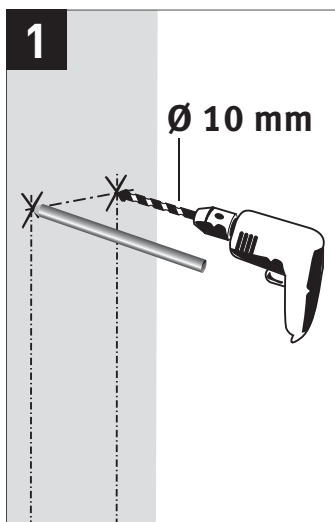

Kód 5090.1111

Standard
Štandard

Svěrná šroubení pro ventily: viz ceník Jaga

Zverné skrutkovanie pre ventily: pozri cenník Jaga

Na všechna hydraulická připojení použijte teflonovou pásku anebo konopí.

Na všetky hydraulické pripojenie použite teflonovú pásku alebo konope.

Jednotrubka - Dvoutrubka připojení
Jednorúrka - Dvojúrka pripojenie

Prívod vpravo nebo vlevo,
nezávisle na umístění termostatické hlavice.

Prívod vpravo alebo vľavo, nezávisle na
umiestnenie termostatickej hlavice.