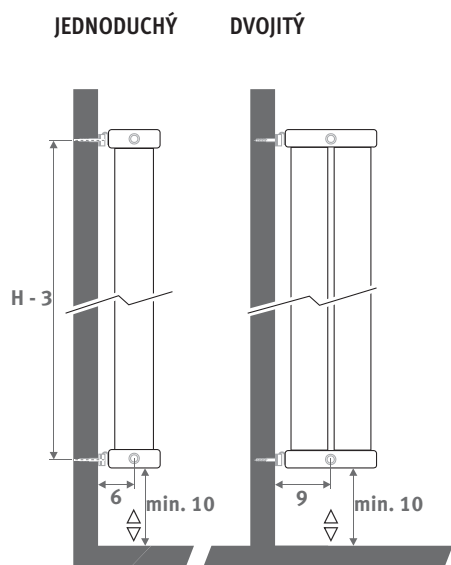

ROZMĚRY (v cm)

- standardní připojení
- možnosti připojení

JEDNODUCHÝ DVOJITÝ

STANDARDNÍ DODÁVKA

- středové spodní připojení MM
- stěnové úchyty
- pochromovaný odvěšovací ventil a výpustná zátka G1/2"

BARVY