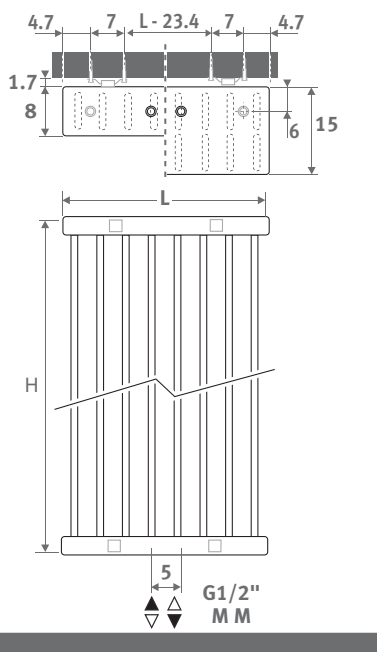

ROZMĚRY (v cm)

- standardní připojení
- možnosti připojení

JEDNODUCHÝ DVOJITÝ

STANDARDNÍ DODÁVKA

- středové spodní připojení MM
- stěnové úchyty
- pochromovaný odvěšovací ventil a výpustná zátka G1/2"

BARVY