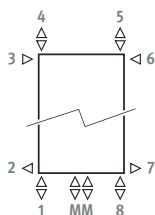

ROZMĚRY (v cm)

- standardní připojení
- možnosti připojení

JEDNODUCHÝ DVOJITÝ

STANDARDNÍ DODÁVKA

- středové spodní připojení MM
- stěnové úchyty
- pochromovaný odvěšovací ventil a výpustná zátka G1/2"

BARVY

Další barvy: viz vzorník barev.

PŘIPOJENÍ

Kód:

1. číslice = přívod
2. číslice = zpátečka

Standardní připojení:

středové připojení MM
spodní nebo horní, přívod vlevo nebo vpravo.

Ostatní připojení (bez příplatku):

- spodní připojení: vložte kód 18, 81
- horní připojení: vložte kód 45 nebo 54
- boční připojení: kód MM zaměňte za 32, 67, 41 nebo 58. Kód 32 nebo 67 nelze použít pro připojení kolmo ke stěně (SVSS/SVDS)!
- diagonální připojení: vložte kód 51 nebo 48