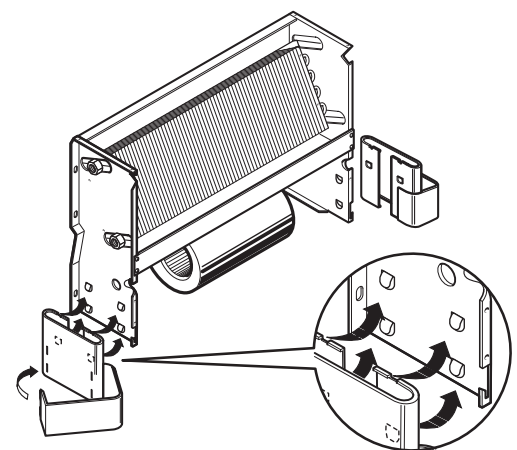

Jednostranný výměník tepla (připojení vpravo)
 Jednostranný výmenník tepla (pripojenie vpravo)

Rozměry / Rozmery

Sundání krytu / Odstránenie krytu

Montáž zadní stěny / Montáž zadné steny

Montáž stojánků / Montáž stojančekov

Rozměry / Rozmery

- Jednostranný výměník tepla (připojení vpravo)
- Jednostranný výmenník tepla (pripojenie vpravo)

Sundání krytu / Odstránenie krytu

TYP	02	03	04	06	08	10
A	82.5		110.0		137.5	165.0
B		23.0				27.5
C			4.5			
D		15.3				22.5
E		45.5				46.3
F		25.5				26.0
G	55.7		83.2		110.7	138.2
K		9.0				9.5
L		19.8				24.0
M		28.0				31.5
N			48.0			

- * Namontujete těleso v mírném sklonu tak, aby byl umožněn odtok kondenzované vody
- * Namontujete teleso v miernom sklone tak, aby bol umožnený odtok kondenzovanej vody

Odklopná mřížka Odklopná mriežka