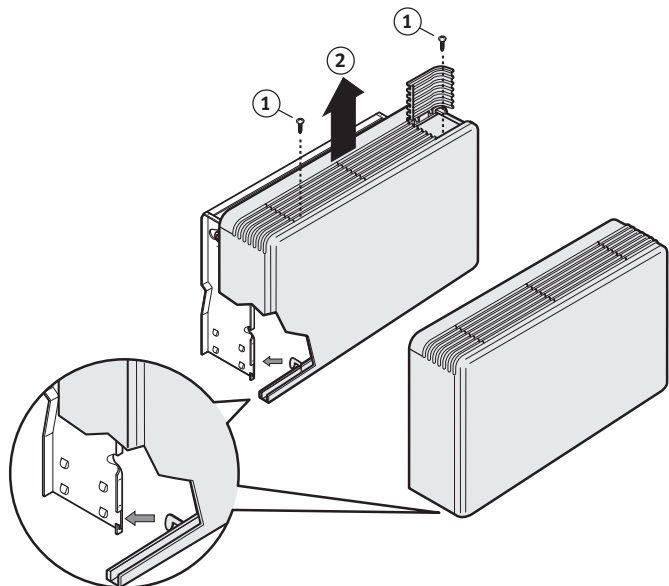

Jednostranný výměník tepla (připojení vpravo)
 Jednostranný výmenník tepla (pripojenie vpravo)

Rozměry / Rozmery

Sundání krytu / Odstránenie krytu

Montáž zadní stěny / Montáž zadné steny

Montáž stojánků / Montáž stojančekov

Rozměry / Rozmery

- Jednostranný výměník tepla (připojení vpravo)
- Jednostranný výmenník tepla (pripojenie vpravo)

Sundání krytu / Odstránenie krytu

TYP	02	03	04	06	08	10
A	82.5		110.0		137.5	165.0
B		23.0				27.5
C			4.5			
D		15.3				22.5
E		45.5				46.3
F		25.5				26.0
G	55.7		83.2		110.7	138.2
K		9.0				9.5
L		19.8				24.0
M		28.0				31.5
N			48.0			

- * Namontujete těleso v mírném sklonu tak, aby byl umožněn odtok kondenzované vody
- * Namontujete teleso v miernom sklone tak, aby bol umožnený odtok kondenzovanej vody

Odklopná mřížka Odklopná mriežka

Výfuk dolů Výfuk dole

VOLBA / VOLBA 87740.

Odejmутí filtru / Odobratie filtru