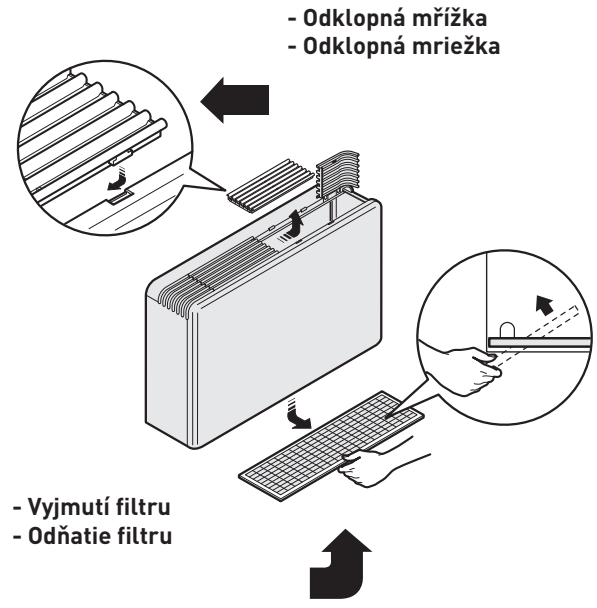

Jednostranný výměník tepla (připojení vpravo)
 Jednostranný výmenník tepla (pripojenie vpravo)

Rozměry / Rozmery

Sundání krytu / Odstránenie krytu

Montáž zadní stěny / Montáž zadné steny

Montáž stojánků / Montáž stojančekov

Rozměry / Rozmery

- Jednostranný výměník tepla (připojení vpravo)
- Jednostranný výmenník tepla (pripojenie vpravo)

Sundání krytu / Odstránenie krytu

TYP	02	03	04	06	08	10
A	82.5		110.0		137.5	165.0
B		23.0				27.5
C			4.5			
D		15.3				22.5
E		45.5				46.3
F		25.5				26.0
G	55.7		83.2		110.7	138.2
K		9.0				9.5
L		19.8				24.0
M		28.0				31.5
N			48.0			

- * Namontujete těleso v mírném sklonu tak, aby byl umožněn odtok kondenzované vody
- * Namontujete teleso v miernom sklone tak, aby bol umožnený odtok kondenzovanej vody

Odklopná mřížka Odklopná mriežka