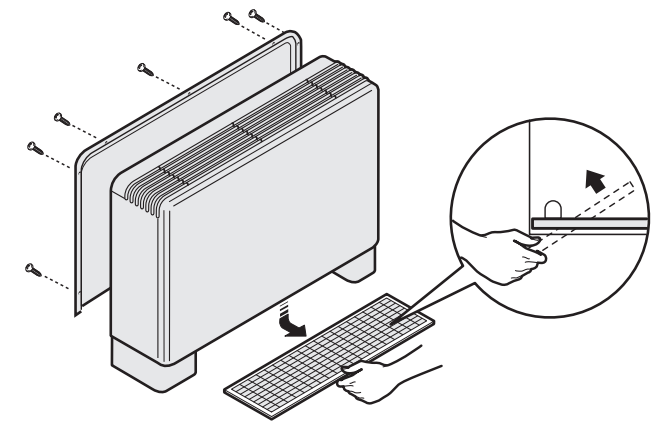

Jednostranný výměník tepla (připojení vpravo)
 Jednostranný výmenník tepla (pripojenie vpravo)

Rozměry / Rozmery

Sundání krytu / Odstránenie krytu

Montáž zadní stěny / Montáž zadné steny

Montáž stojánků / Montáž stojančekov

Rozměry / Rozmery

- Jednostranný výměník tepla (připojení vpravo)
- Jednostranný výmenník tepla (pripojenie vpravo)

Sundání krytu / Odstránenie krytu

TYP	02	03	04	06	08	10
A	82.5		110.0		137.5	165.0
B		23.0				27.5
C			4.5			
D		15.3				22.5
E		45.5				46.3
F		25.5				26.0
G	55.7		83.2		110.7	138.2
K		9.0				9.5
L		19.8				24.0
M		28.0				31.5
N			48.0			

- * Namontujete těleso v mírném sklonu tak, aby byl umožněn odtok kondenzované vody
- * Namontujete teleso v miernom sklone tak, aby bol umožnený odtok kondenzovanej vody

Odklopná mřížka Odklopná mriežka