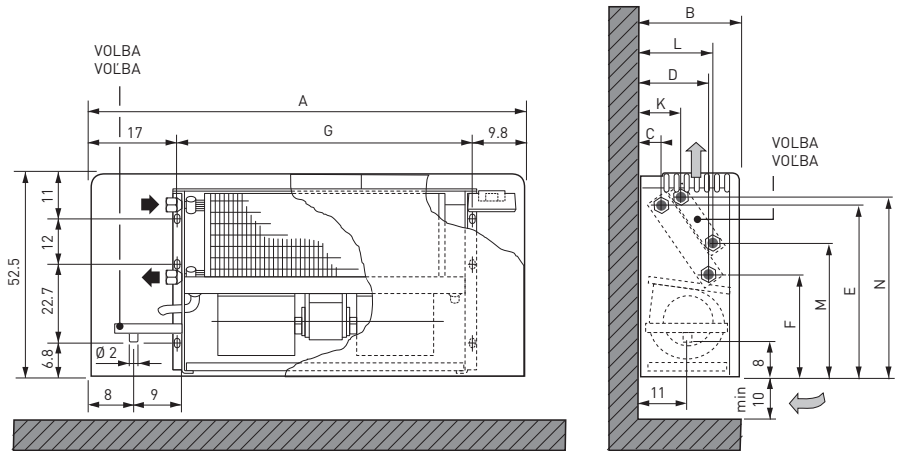

TYP	02	03	04	06	08	10
A	82.5		110.0		137.5	165.0
B		23.0				27.5
C			4.5			
D		15.3			22.5	
E		45.5			46.3	
F		25.5			26.0	
G	55.7		83.2		110.7	138.2
K		9.0			9.5	
L		19.8			24.0	
M		28.0			31.5	
N			48.0			

Jednostranný výměník tepla (připojení vpravo)
 Jednostranný výmenník tepla (pripojenie vpravo)

Rozměry / Rozmery

Sundání krytu / Odstránenie krytu

Montáž zadní stěny / Montáž zadné steny

Montáž stojánků / Montáž stojančekov

Rozměry / Rozmery

- Jednostranný výměník tepla (připojení vpravo)
- Jednostranný výmenník tepla (pripojenie vpravo)

Sundání krytu / Odstránenie krytu

TYP	02	03	04	06	08	10
A	82.5		110.0		137.5	165.0
B		23.0				27.5
C			4.5			
D		15.3				22.5
E		45.5				46.3
F		25.5				26.0
G	55.7		83.2		110.7	138.2
K		9.0				9.5
L		19.8				24.0
M		28.0				31.5
N			48.0			