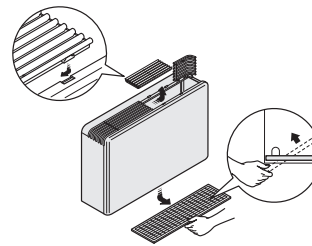

Jednostranný výměník tepla (připojení vpravo)
 Jednostranný výmenník tepla (pripojenie vpravo)

Rozměry / Rozmery

Sundání krytu / Odstránenie krytu

Montáž zadní stěny / Montáž zadné steny

Montáž stojánků / Montáž stojančekov

Rozměry / Rozmery

- Jednostranný výměník tepla (připojení vpravo)
- Jednostranný výmenník tepla (pripojenie vpravo)

Sundání krytu / Odstránenie krytu

TYP	02	03	04	06	08	10
A	82.5		110.0		137.5	165.0
B		23.0				27.5
C			4.5			
D		15.3				22.5
E		45.5				46.3
F		25.5				26.0
G	55.7		83.2		110.7	138.2
K		9.0				9.5
L		19.8				24.0
M		28.0				31.5
N			48.0			

- * Namontujete těleso v mírném sklonu tak, aby byl umožněn odtok kondenzované vody
- * Namontujete teleso v miernom sklone tak, aby bol umožnený odtok kondenzovanej vody

Odklopná mřížka Odklopná mriežka