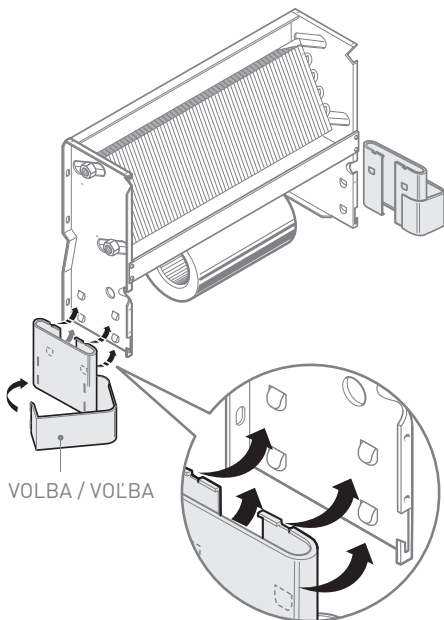

Rozměry / Rozmery (cm)

TYP	02	03	04	06	08	10
B		23.0				27.5
C			4.5			
D		15.3				22.5
E		45.5				46.3
F		25.5				26.0
G	55.7		83.2		110.7	138.2
H	57.5		85.2		112.7	140.2
K		9.0				9.5
L		19.8				24.0
M		28.0				31.5
N		48.0				

Jednostranný výměník tepla (připojení vpravo)
Jednostranný výmenník tepla (připojenie vpravo)

Montáž stojánků / Montáž stojančekov

Vyjmутí filtru / Odňatie filtra

Rozměry / Rozmery (cm)

TYPE	02	03	04	06	08	10
B		23.0				27.5
C			4.5			
D		15.3				22.5
E		45.5				46.3
F		25.5				26.0
G	55.7		83.2		110.7	138.2
H	57.5		85.2		112.7	140.2
K		9.0				9.5
L		19.8				24.0
M		28.0				31.5
N			48.0			

Jednostranný výměník tepla (připojení vpravo)
Jednostranný výmenník tepla (připojenie vpravo)

Vyjmutí filtru / Odňatie filtra