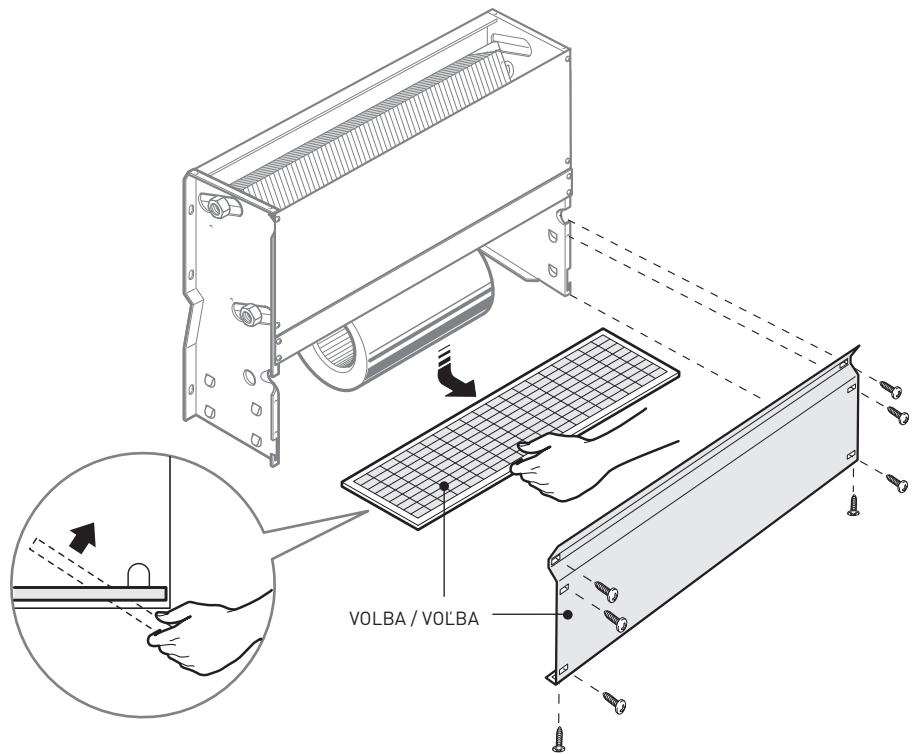

Rozměry / Rozmery (cm)

TYP	02	03	04	06	08	10
B		23.0				27.5
C			4.5			
D		15.3				22.5
E		45.5				46.3
F		25.5				26.0
G	55.7		83.2		110.7	138.2
H	57.5		85.2		112.7	140.2
K		9.0				9.5
L		19.8				24.0
M		28.0				31.5
N		48.0				

Jednostranný výměník tepla (připojení vpravo)
Jednostranný výmenník tepla (připojenie vpravo)

Montáž stojánků / Montáž stojančekov

Vyjmутí filtru / Odňatie filtra

Rozměry / Rozmery (cm)

TYPE	02	03	04	06	08	10
B		23.0				27.5
C			4.5			
D		15.3				22.5
E		45.5				46.3
F		25.5				26.0
G	55.7		83.2		110.7	138.2
H	57.5		85.2		112.7	140.2
K		9.0				9.5
L		19.8				24.0
M		28.0				31.5
N			48.0			

Jednostranný výměník tepla (připojení vpravo)
Jednostranný výmenník tepla (připojenie vpravo)

Vyjmutí filtru / Odňatie filtra