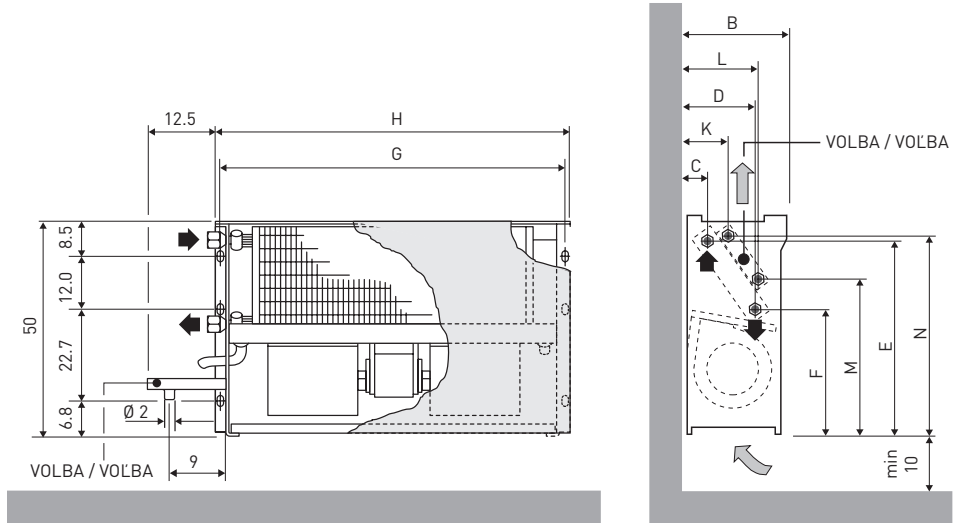

Rozměry / Rozmery (cm)

TYP	02	03	04	06	08	10
B		23.0				27.5
C			4.5			
D		15.3				22.5
E		45.5				46.3
F		25.5				26.0
G	55.7		83.2		110.7	138.2
H	57.5		85.2		112.7	140.2
K		9.0				9.5
L		19.8				24.0
M		28.0				31.5
N		48.0				

Jednostranný výměník tepla (připojení vpravo)
Jednostranný výmenník tepla (připojenie vpravo)

Montáž stojánků / Montáž stojančekov

Vyjmутí filtru / Odňatie filtra

Rozměry / Rozmery (cm)

TYPE	02	03	04	06	08	10
B		23.0				27.5
C			4.5			
D		15.3				22.5
E		45.5				46.3
F		25.5				26.0
G	55.7		83.2		110.7	138.2
H	57.5		85.2		112.7	140.2
K		9.0				9.5
L		19.8				24.0
M		28.0				31.5
N			48.0			