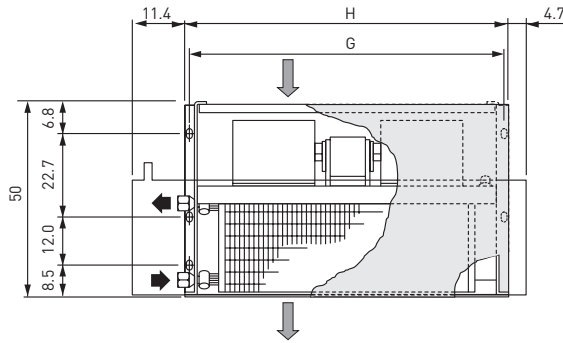

Rozměry / Rozmery (cm)

TYP	02	03	04	06	08	10
B		23.0				27.5
C			4.5			
D		15.3				22.5
E		45.5				46.3
F		25.5				26.0
G	55.7		83.2		110.7	138.2
H	57.5		85.2		112.7	140.2
K		9.0				9.5
L		19.8				24.0
M		28.0				31.5
N		48.0				

Jednostranný výměník tepla (připojení vpravo)
Jednostranný výmenník tepla (připojenie vpravo)

Montáž stojánků / Montáž stojančekov

Vyjmутí filtru / Odňatie filtra

Rozměry / Rozmery (cm)

TYPE	02	03	04	06	08	10
B		23.0				27.5
C			4.5			
D		15.3				22.5
E		45.5				46.3
F		25.5				26.0
G	55.7		83.2		110.7	138.2
H	57.5		85.2		112.7	140.2
K		9.0				9.5
L		19.8				24.0
M		28.0				31.5
N			48.0			

Jednostranný výměník tepla (připojení vpravo)
Jednostranný výmenník tepla (připojenie vpravo)

Vyjmutí filtru / Odňatie filtra