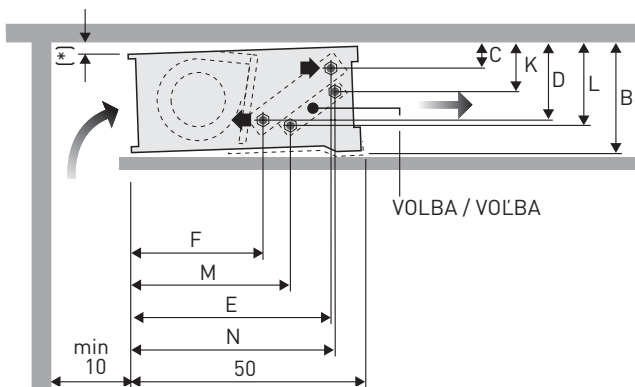

Rozměry / Rozmery (cm)

TYP	02	03	04	06	08	10
B		23.0				27.5
C			4.5			
D		15.3				22.5
E		45.5				46.3
F		25.5				26.0
G	55.7		83.2		110.7	138.2
H	57.5		85.2		112.7	140.2
K		9.0				9.5
L		19.8				24.0
M		28.0				31.5
N		48.0				

Jednostranný výměník tepla (připojení vpravo)
Jednostranný výmenník tepla (připojenie vpravo)

Montáž stojánků / Montáž stojančekov

Vyjmутí filtru / Odňatie filtra

Rozměry / Rozmery (cm)

TYPE	02	03	04	06	08	10
B		23.0				27.5
C			4.5			
D		15.3				22.5
E		45.5				46.3
F		25.5				26.0
G	55.7		83.2		110.7	138.2
H	57.5		85.2		112.7	140.2
K		9.0				9.5
L		19.8				24.0
M		28.0				31.5
N			48.0			

Jednostranný výměník tepla (připojení vpravo)
Jednostranný výmenník tepla (připojenie vpravo)

Vyjmutí filtru / Odňatie filtra