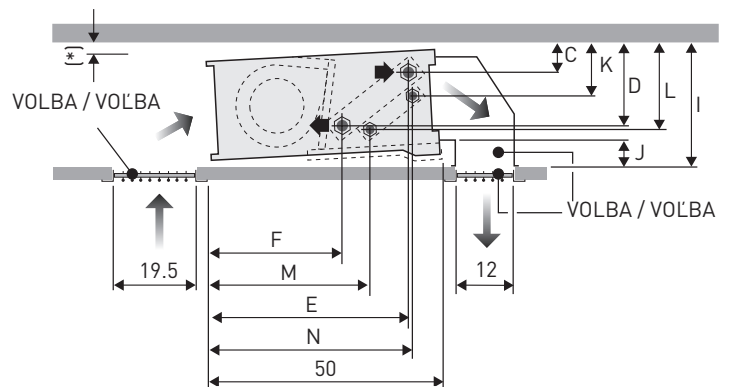

Rozměry / Rozmery (cm)

TYP	02	03	04	06	08	10
B		23.0				27.5
C			4.5			
D		15.3				22.5
E		45.5				46.3
F		25.5				26.0
G	55.7		83.2		110.7	138.2
H	57.5		85.2		112.7	140.2
K		9.0				9.5
L		19.8				24.0
M		28.0				31.5
N		48.0				

Jednostranný výměník tepla (připojení vpravo)
Jednostranný výmenník tepla (připojenie vpravo)

Montáž stojánků / Montáž stojančekov

Vyjmутí filtru / Odňatie filtra

Rozměry / Rozmery (cm)

TYPE	02	03	04	06	08	10
B		23.0				27.5
C			4.5			
D		15.3				22.5
E		45.5				46.3
F		25.5				26.0
G	55.7		83.2		110.7	138.2
H	57.5		85.2		112.7	140.2
K		9.0				9.5
L		19.8				24.0
M		28.0				31.5
N			48.0			

Jednostranný výměník tepla (připojení vpravo)
Jednostranný výmenník tepla (připojenie vpravo)

Vyjmutí filtru / Odňatie filtra