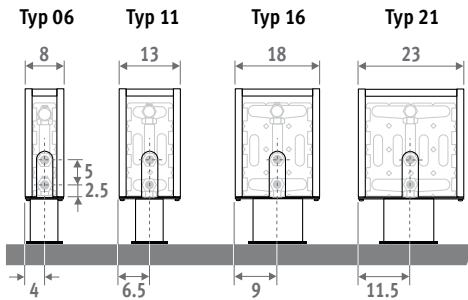

Auch als Wandmodell erhältlich.
Siehe Seite. 56.

MINI STANDMODELL Sandstrahlgrau 001

MINI STANDMODELL 

MINI STANDMODELL

ABMESSUNGEN (in cm)

HÖHE 008

HÖHE 013

HÖHE 023 / 028

ARTIKEL-NR. STARRE FÜSSE

Kode	Höhe	Länge	Typ	Farbe	Fuß
MINF . 008	060	09 . XXX			/XX
Farbkode ausfüllen					
FS: starre Füße, Höhe 6.5 cm					
(nur für Mini Höhe 008 und 013)					
FM: starre Füße, Höhe 10 cm					
FL: starre Füße, Höhe 12 cm					

ANSCHLUSS

Standardanschluss:

Höhe 008: zweiseitiger Anschluss, Vortlauf links oder rechts

Anderer Höhenmasse:

einseitiger Anschluss, links oder rechts

Anschluss zur Wand innerhalb der Verkleidung ist nicht möglich, wegen der geschlossenen Verkleidung.