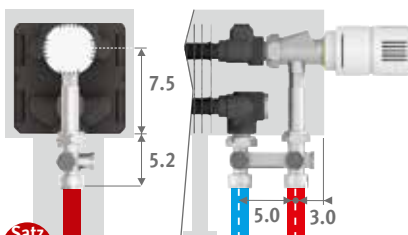

Anderer Farben: Siehe Farbkarte.

ANSCHLUSSSÄTZE

Mini Höhe 013/023/028 Jaga H-Ventil zum Boden Ein- oder Zweirohr

Inklusive Thermostatkopf und Klemmringverschraubungen 3/4" Euro-Konus.

Satz
104

ARTIKEL-NR. EINROHR/ZWEIROHR €