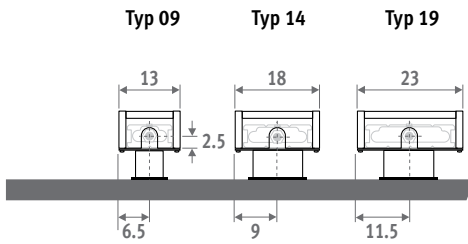

Auch als Wandmodell erhältlich.
Siehe Seite. 56.

MINI STANDMODELL Sandstrahlgrau 001

MINI STANDMODELL 

MINI STANDMODELL

ABMESSUNGEN (in cm)

HÖHE 008

HÖHE 013

HÖHE 023 / 028

ANSCHLUSS

Standardanschluss:

Höhe 008: zweiseitiger Anschluss, Vortlauf links oder rechts

Anderer Höhenmasse:

einseitiger Anschluss, links oder rechts

Anschluss zur Wand innerhalb der Verkleidung ist nicht möglich, wegen der geschlossenen Verkleidung.