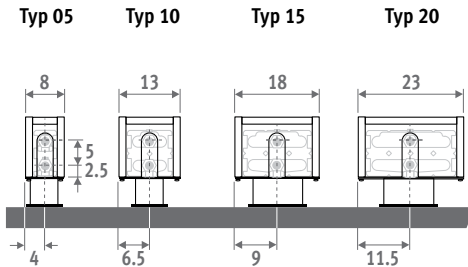

Auch als Wandmodell erhältlich.
Siehe Seite. 56.

MINI STANDMODELL Sandstrahlgrau 001

MINI STANDMODELL 

MINI STANDMODELL

ABMESSUNGEN (in cm)

HÖHE 008

HÖHE 013

HÖHE 023 / 028

ARTIKEL-NR. STARRE FÜSSE

Kode	Höhe	Länge	Typ	Farbe	Fuß
MINF . 008	060	09 . XXX			/XX
Farbkode ausfüllen					
FS: starre Füße, Höhe 6.5 cm					
(nur für Mini Höhe 008 und 013)					
FM: starre Füße, Höhe 10 cm					
FL: starre Füße, Höhe 12 cm					

ANSCHLUSS

Standardanschluss:

Höhe 008: zweiseitiger Anschluss, Vortlauf links oder rechts

Anderer Höhenmasse:

einseitiger Anschluss, links oder rechts

Anschluss zur Wand innerhalb der Verkleidung ist nicht möglich, wegen der geschlossenen Verkleidung.