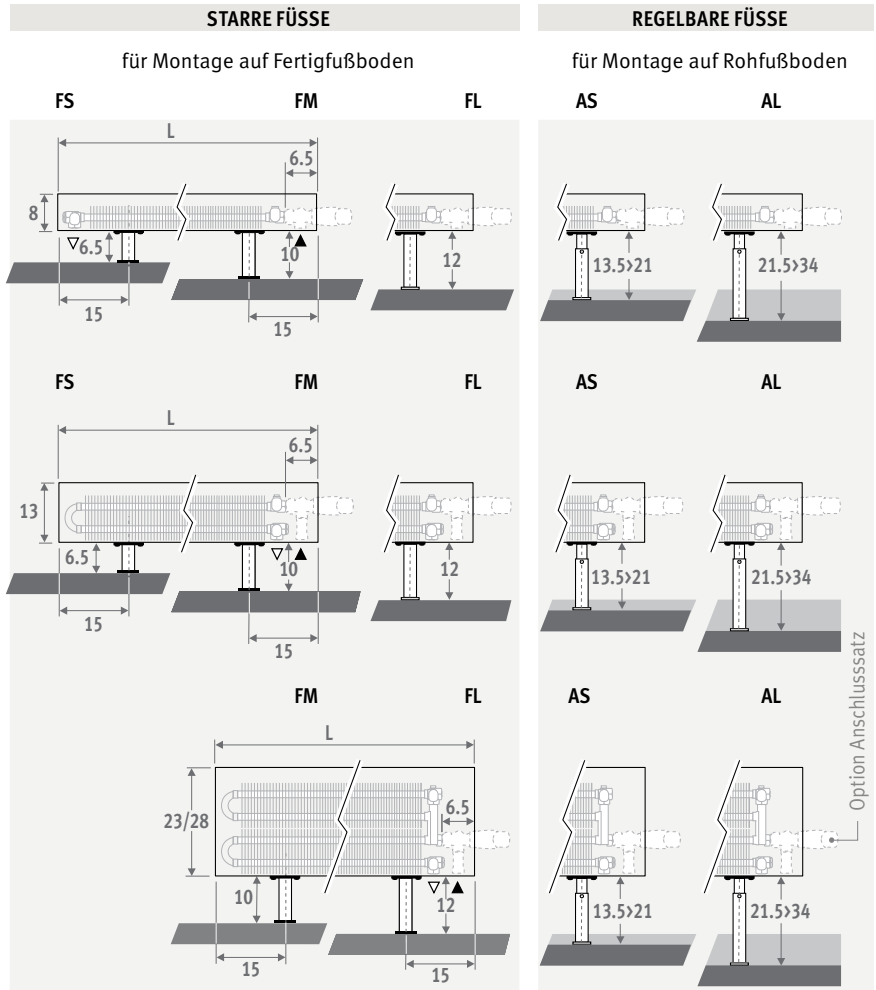

Auch als Wandmodell erhältlich.
Siehe Seite. 56.

MINI STANDMODELL Sandstrahlgrau 001

MINI STANDMODELL 

MINI STANDMODELL

ABMESSUNGEN (in cm)

HÖHE 008

HÖHE 013

HÖHE 023 / 028

ARTIKEL-NR. STARRE FÜSSE

Kode	Höhe	Länge	Typ	Farbe	Fuß
MINF . 008	060	09 . XXX			/XX
Farbkode ausfüllen					
FS: starre Füße, Höhe 6.5 cm					
(nur für Mini Höhe 008 und 013)					
FM: starre Füße, Höhe 10 cm					
FL: starre Füße, Höhe 12 cm					

ARTIKEL-NR. REGELBARE FÜSSE

Kode	Höhe	Länge	Typ	Farbe	Fuß
MINF . 008	060	09 . XXX			/XX
Farbkode ausfüllen					
AS: regelbare Füße, Höhe von 13.5 bis 21 cm					
AL: regelbare Füße, Höhe von 21.5 bis 34 cm					

ANSCHLUSS

Standardanschluss:

Höhe 008: zweiseitiger Anschluss, Vortlauf links oder rechts

Anderer Höhenmasse:

einseitiger Anschluss, links oder rechts

Anschluss zur Wand innerhalb der Verkleidung ist nicht möglich, wegen der geschlossenen Verkleidung.