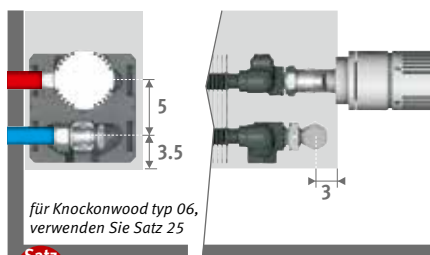

z.B. KNOW.030 060 06.xxx/00

Preise Anschlussätze und Ventile: Siehe "Anschlussätze und Ventile"

ARTIKEL-NR.

Kode	Höhe	Länge	Typ	Farbe
KNOW . 055	060	10	. XXX	
Kode Holzart ausfüllen				

ANSCHLUSSÄTZE

zur Wand, völlig innerhalb der Verkleidung verborgen

Inklusive Thermostatkopf und Klemmringverschraubungen 3/4" Euro-Konus.

Satz 225

ARTIKEL-NR. 2-ROHR

€

COLO.SW2.AW.4...

82

COLO.SW2.JW.4...

85