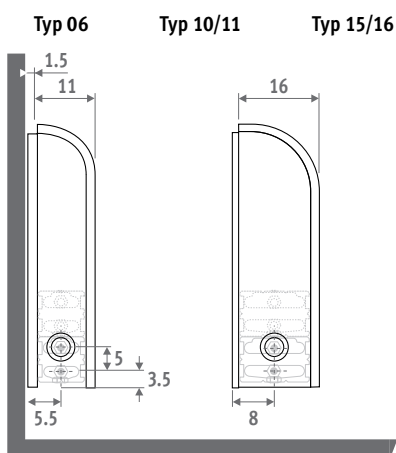

design award
winner

KNOCKONWOOD

ABMESSUNGEN (in cm)

LIEFERUNG

Geliefert in handlicher Kartonverpackung, als Bauschutz nutzbar.

Standard Lieferung:

- Low-H₂O Wärmetauscher mit Wandkonsolen, Befestigungssatz, Verlängerter Entlüfter 1/8" und Ablassstopfen 1/2"
- Verkleidung aus gebogene Sperrholzplatte mit edelsten Furnier gearbeitet und Metall-seitenteile lackiert in sandstrahlgrau (001)
- Abdeckplättchen in Edelstahl-Look für die nicht benutzte Anschlussseite

ANSCHLUSS

Standardanschluss:

Links oder rechts unten, zur Wand oder zum Boden. Anschluss zur Wand über die Unterseite der Verkleidung oder völlig unsichtbar innerhalb der Verkleidung, gemäss benutztem Ventil oder Anschlussatz.