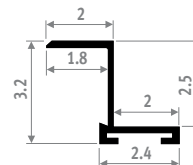

Auflagerahmen aus anodisiertem Aluminium.
Länge bis Max. 6 Meter aus einem Stück. Der Auflagerahmen ermöglicht ein perfektes Verkleiden bei Renovierungen oder Holzfußböden.

ARTIKEL-NR. RAHMEN

Kode	Länge	Breite	Farbe
FRML .	LLL.L	BB.B	XXX
Alu. natur: FNA Alu schwarz: FBL Alu dunkelbraun: FDB Alu messingfarben: FBR lackiert: FNC/XXX			

ARTIKEL-NR.

AUFLAGERAHMEN

Kode	Länge	Breite	Farbe
FRMZ .	LLL.L	BB.B	XXX
Alu. natur: FNA Alu schwarz: FBL Alu dunkelbraun: FDB Alu messingfarben: FBR lackiert: FNC/XXX			

Damit die Lackschicht perfekt haftet, wird ein äusserst verschleiss- und UV-beständiger Polyesterlack von allerhöchster Qualität verwendet. Nur in glatt satinglänzend (Farbkode 2..)