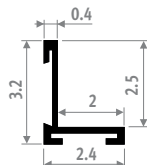

ROST AUS EDELSTAHL

DESIGNO HOLZROLLROSTE

HOLZROLLROSTE

RAHMEN L / AUFLAGERAHMEN

B	€/m
14.0	58
18.0	58
26.0	59
30.0	60
34.0	61
38.0	61
42.0	61
46.0	63
50.0	66
54.0	66
58.0	66

RAHMEN	AUFLAGERAHMEN
--------	---------------