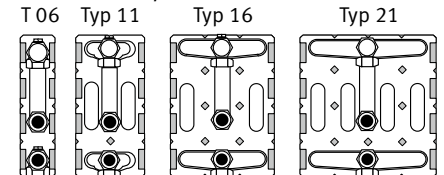

Mini Höhe 023/028

Standard Lieferung

- Low-H₂O Wärmetauscher
- Entlüfter
- Ablassstopfen

ARTIKEL-NR.

Kode	Länge	Typ
5003.	000	LLL TT. /BS9