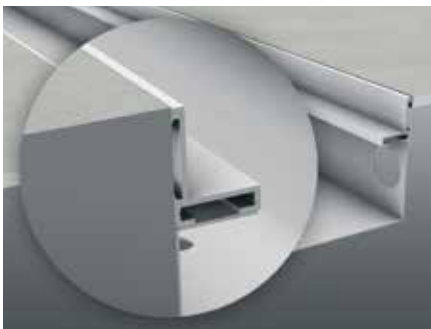

ROST AUS EDELSTAHL

DESIGNO HOLZROLLROSTE

HOLZROLLROSTE

RAHMEN L / AUFLAGERAHMEN

B	€/m
14.0	58
18.0	58
26.0	59
30.0	60
34.0	61
38.0	61
42.0	61
46.0	63
50.0	66
54.0	66
58.0	66

RAHMEN	AUFLAGERAHMEN
--------	---------------