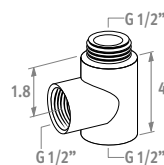

T-STÜCK

- Das T-Stück zusammen mit dem Heizelement für den Anschluss an die Zentralheizung benutzen.
- Den Radiator nie zum Ausdehnungsgefäß hin absperren. Den Rücklauf vom Radiator NIE schliessen.