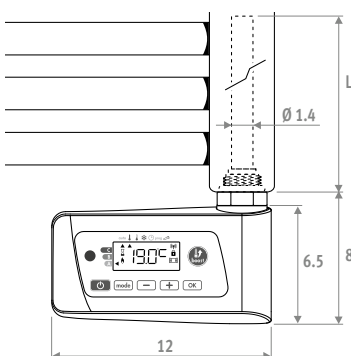

ABMESSUNGEN

100% Elektrisch