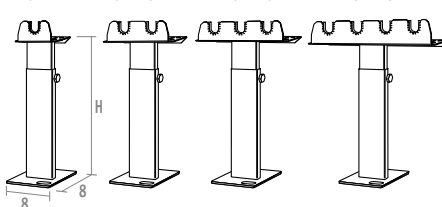

MINI-WANDBEFESTIGUNG

Typ	st. Farbe	andere
05/06	24	26
09/10/11	24	26
14/15/16	24	26
19/20/21	24	26

WANDBEFESTIGUNG

ARTIKEL-NR.

Kode   Typ   Farbe
5205. 000 000   TT.   XXX /W

Anzahl Befestigungen für Verkleidung
von L 060 bis 160 cm: 2 Stück
von L 180 bis 300 cm: 3 Stück

MINI-FÜSSE

Fuss	H	Typ	st. Farbe	andere
FS	6.5	05/06	24	26
	6.5	09/10/11	24	26
	6.5	14/15/16	24	26
	6.5	19/20/21	24	26
FM	10	05/06	24	26
	10	09/10/11	24	26
	10	14/15/16	24	26
	10	19/20/21	24	26
FL	12	05/06	24	26
	12	09/10/11	24	26
	12	14/15/16	24	26
	12	19/20/21	24	26

STARRE FÜSSE

ARTIKEL-NR.

Kode   Typ   Farbe   Fuss
5205. 000 000   TT.   XXX /FS
Höhe 6.5 cm.: **FS**
Höhe 10 cm.: **FM**
Höhe 12 cm.: **FL**

für Montage auf Fertigfußboden

Anzahl Füße für Verkleidung
von L 060 bis 160 cm: 2 Stück
von L 180 bis 300 cm: 3 Stück

Fuss	H	Typ	st. Farbe	andere
AS	13.5 > 21	05/06	66	74
	13.5 > 21	09/10/11	66	74
	13.5 > 21	14/15/16	66	74
	13.5 > 21	19/20/21	66	74
AL	21.5 > 34	05/06	66	74
	21.5 > 34	09/10/11	66	74
	21.5 > 34	14/15/16	66	74
	21.5 > 34	19/20/21	66	74

Typ
05/06

Typ
09/10/11

Typ
14/15/16

Typ
19/20/21

REGELBARE FÜSSE

ARTIKEL-NR.

Kode   Typ   Farbe   Fuss
5205. 000 000   TT.   XXX /AS
höhenverstellbar von 13.5 bis 21 cm: **AS**
höhenverstellbar von 21.5 bis 34 cm: **AL**

Für Montage auf Rohfußboden

Anzahl Füße für Verkleidung
von L 060 bis 160 cm: 2 Stück
von L 180 bis 300 cm: 3 Stück