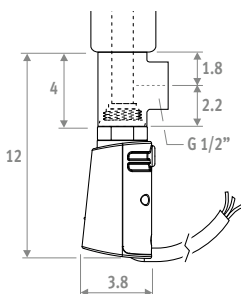

Kombi-Anschluss