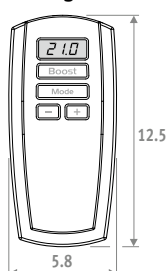

Fernbedienung*