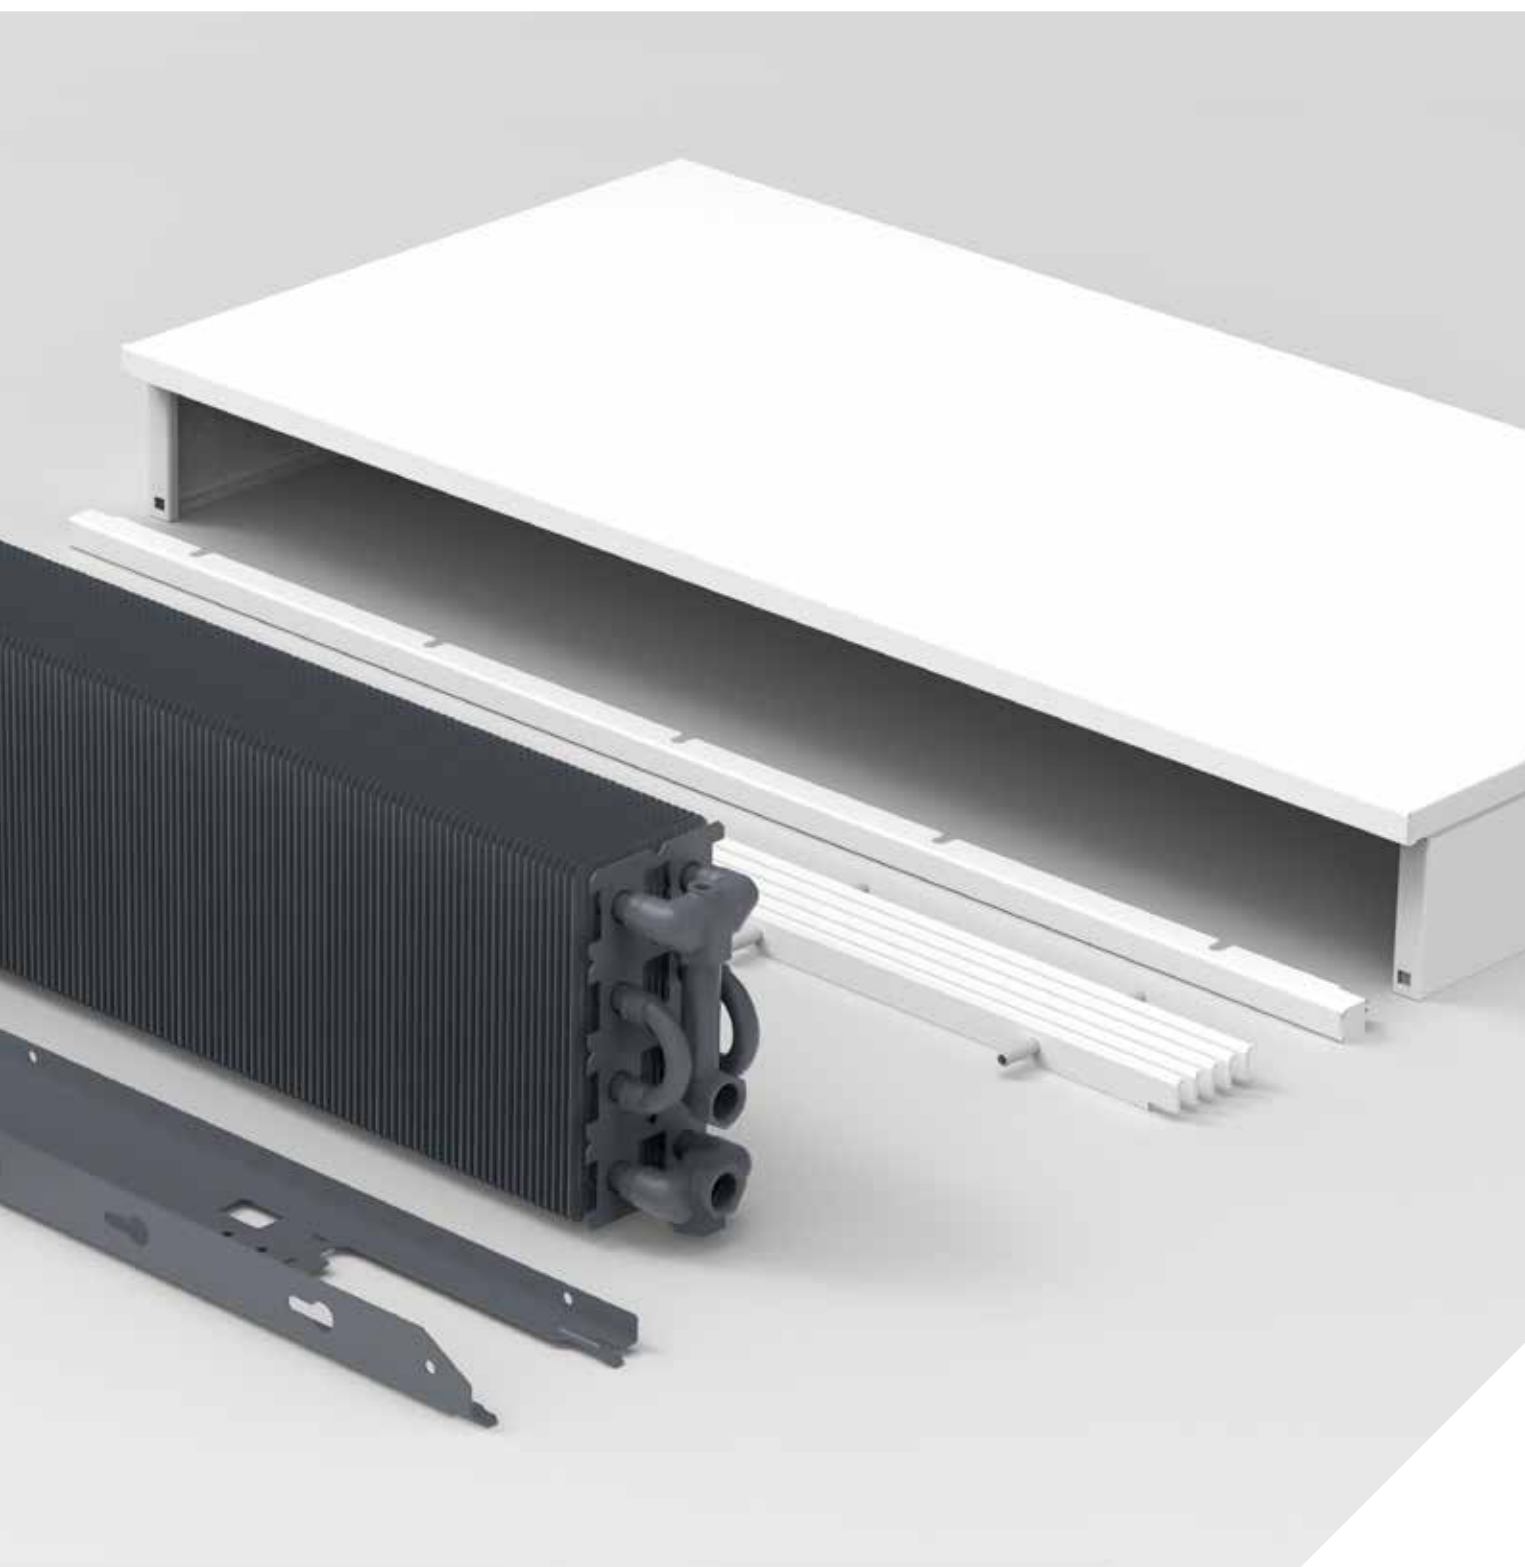

EINZELTEILE & OPTIONEN € 2023.DE

jaga CLIMATE DESIGNERS

Weitere Produkte oder Infos
siehe www.jaga.com

EINZELTEILE UND OPTIONEN

STRADA - VERKLEIDUNG

Standard Lieferung

- komplett montierte Verkleidung
- Farbe 133 oder 001
- Abdeckplättchen in Edelstahl-Look für die nicht benutzte Anschlussseite
- Geliefert in handlicher Kartonverpackung, als Bauschutz nutzbar