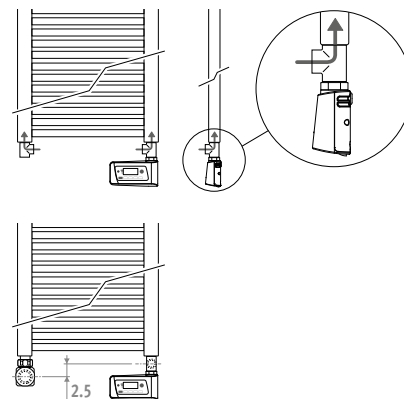

Für Seiten- oder Hintenanschluss

Für Kombi-Anwendung