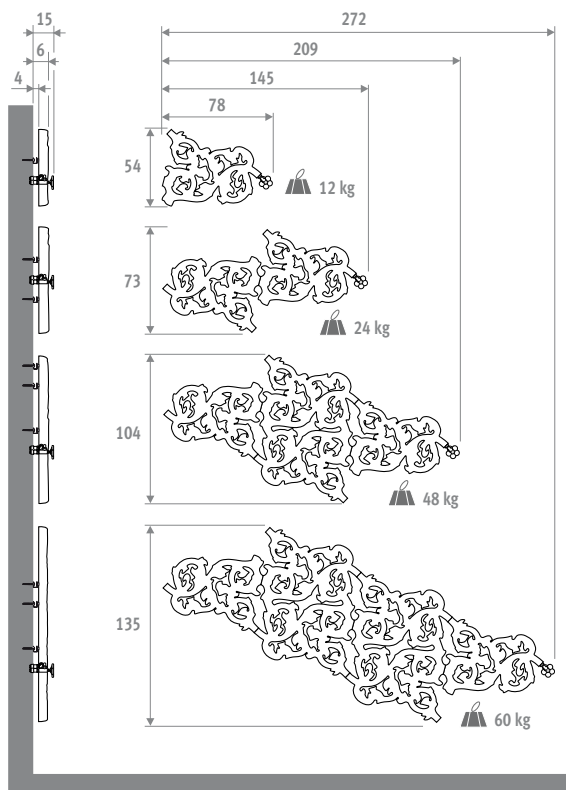

Design Joris Laarman.

HEATWAVE

HEATWAVE

ABMESSUNGEN (in cm)

Der Heatwave lässt sich im 360° Bereich montieren.

Kode	Modell	Farbe
HEAW . 001	OS	XXX
Farbkode ausfüllen		

Modell	Watt	Watt	€	€
	75/65	55/45	st. Farbe	andere
OS	232	125		
OM	430	234	auf Anfrage	
OL	820	446		
XL	1255	704		