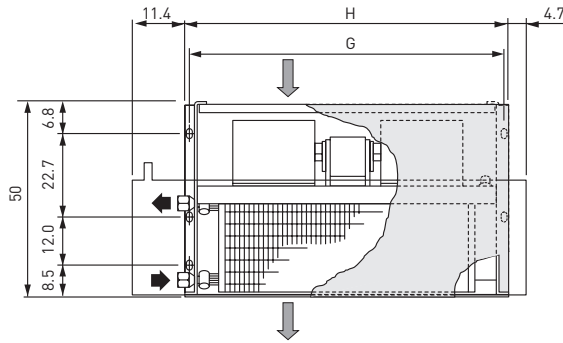

BRISE AC Built-In Wall (BRBW)

Montagehandleiding / Instructions de montage
Montagehinweis / Mounting instructions

Afmetingen / Dimensions / Abmessungen (cm)

TYPE	02	03	04	06	08	10
B		23.0				27.5
C			4.5			
D		15.3				22.5
E		45.5				46.3
F		25.5				26.0
G	55.7		83.2		110.7	138.2
H	57.5		85.2		112.7	140.2
K		9.0				9.5
L		19.8				24.0
M		28.0				31.5
N		48.0				

De warmtewisselaar is omkeerbaar (aansluiting rechts)
L'échangeur de chaleur est renversible (raccordement à droit)
Der Wärmetauscher ist umkehrbar (Anschluss rechts)
The heat exchanger is reversible (connection right)

Montage voeten / Montage des pieds Montage der Füße / Mounting the feet

Filter uitnemen / Enlever le filtre - Filter entfernen - Taking out the filter

Afmetingen / Dimensions / Abmessungen (cm)

TYPE	02	03	04	06	08	10
B		23.0				27.5
C			4.5			
D		15.3				22.5
E		45.5				46.3
F		25.5				26.0
G	55.7		83.2		110.7	138.2
H	57.5		85.2		112.7	140.2
K		9.0				9.5
L		19.8				24.0
M		28.0				31.5
N			48.0			