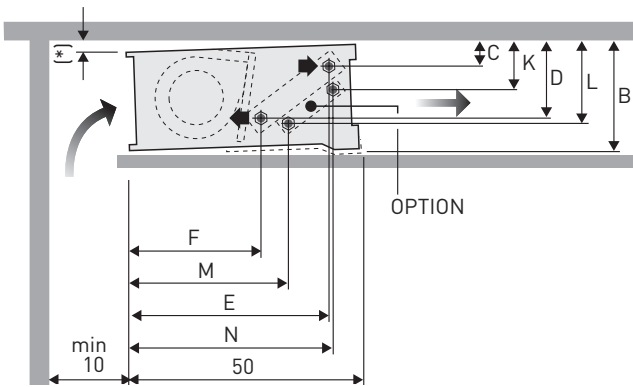

De warmtewisselaar is omkeerbaar (aansluiting rechts)
L'échangeur de chaleur est renversible (raccordement à droit)
Der Wärmetauscher ist umkehrbar (Anschluss rechts)
The heat exchanger is reversible (connection right)

Montage voeten / Montage des pieds Montage der Füße / Mounting the feet

Filter uitnemen / Enlever le filtre - Filter entfernen - Taking out the filter

Afmetingen / Dimensions / Abmessungen (cm)

TYPE	02	03	04	06	08	10
B		23.0				27.5
C			4.5			
D		15.3				22.5
E		45.5				46.3
F		25.5				26.0
G	55.7		83.2		110.7	138.2
H	57.5		85.2		112.7	140.2
K		9.0				9.5
L		19.8				24.0
M		28.0				31.5
N			48.0			