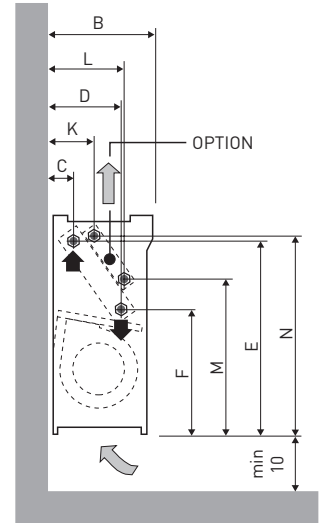

BRISE AC Built-In Wall (BRBW)

Montagehandleiding / Instructions de montage
Montagehinweis / Mounting instructions

Afmetingen / Dimensions / Abmessungen (cm)

TYPE	02	03	04	06	08	10
B		23.0				27.5
C			4.5			
D		15.3				22.5
E		45.5				46.3
F		25.5				26.0
G	55.7		83.2		110.7	138.2
H	57.5		85.2		112.7	140.2
K		9.0				9.5
L		19.8				24.0
M		28.0				31.5
N		48.0				

De warmtewisselaar is omkeerbaar (aansluiting rechts)
L'échangeur de chaleur est renversible (raccordement à droit)
Der Wärmetauscher ist umkehrbar (Anschluss rechts)
The heat exchanger is reversible (connection right)

Montage voeten / Montage des pieds Montage der Füße / Mounting the feet

Filter uitnemen / Enlever le filtre - Filter entfernen - Taking out the filter

Afmetingen / Dimensions / Abmessungen (cm)

TYPE	02	03	04	06	08	10
B		23.0				27.5
C			4.5			
D		15.3				22.5
E		45.5				46.3
F		25.5				26.0
G	55.7		83.2		110.7	138.2
H	57.5		85.2		112.7	140.2
K		9.0				9.5
L		19.8				24.0
M		28.0				31.5
N			48.0			