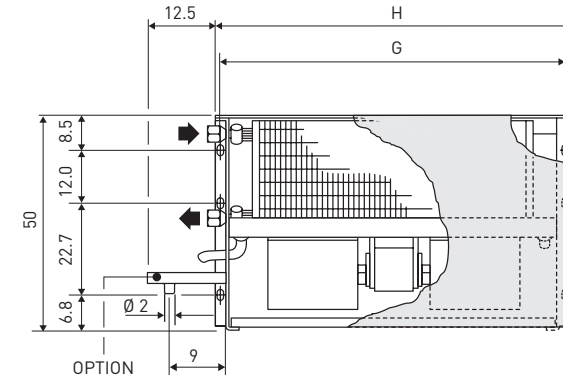

BRISE AC Built-In Wall (BRBW)

Montagehandleiding / Instructions de montage
Montagehinweis / Mounting instructions

Afmetingen / Dimensions / Abmessungen (cm)

TYPE	02	03	04	06	08	10
B		23.0				27.5
C			4.5			
D		15.3				22.5
E		45.5				46.3
F		25.5				26.0
G	55.7		83.2		110.7	138.2
H	57.5		85.2		112.7	140.2
K		9.0				9.5
L		19.8				24.0
M		28.0				31.5
N		48.0				

De warmtewisselaar is omkeerbaar (aansluiting rechts)
L'échangeur de chaleur est renversible (raccordement à droit)
Der Wärmetauscher ist umkehrbar (Anschluss rechts)
The heat exchanger is reversible (connection right)

Montage voeten / Montage des pieds Montage der Füße / Mounting the feet

Filter uitnemen / Enlever le filtre - Filter entfernen - Taking out the filter

Afmetingen / Dimensions / Abmessungen (cm)

TYPE	02	03	04	06	08	10
B		23.0				27.5
C			4.5			
D		15.3				22.5
E		45.5				46.3
F		25.5				26.0
G	55.7		83.2		110.7	138.2
H	57.5		85.2		112.7	140.2
K		9.0				9.5
L		19.8				24.0
M		28.0				31.5
N			48.0			