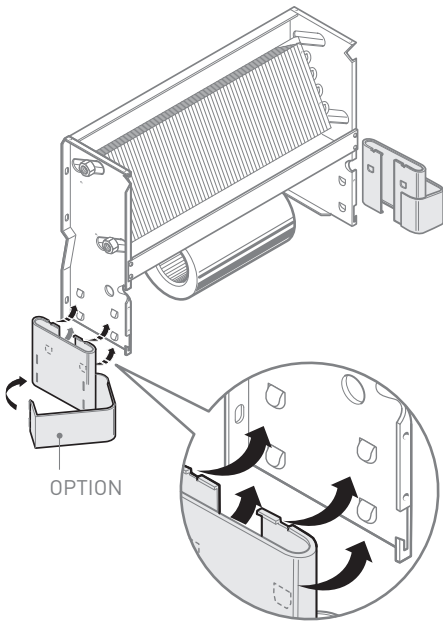

BRISE AC Built-In Wall (BRBW)

Montagehandleiding / Instructions de montage
Montagehinweis / Mounting instructions

Afmetingen / Dimensions / Abmessungen (cm)

TYPE	02	03	04	06	08	10
B		23.0				27.5
C			4.5			
D		15.3				22.5
E		45.5				46.3
F		25.5				26.0
G	55.7		83.2		110.7	138.2
H	57.5		85.2		112.7	140.2
K		9.0				9.5
L		19.8				24.0
M		28.0				31.5
N		48.0				

De warmtewisselaar is omkeerbaar (aansluiting rechts)
L'échangeur de chaleur est renversible (raccordement à droit)
Der Wärmetauscher ist umkehrbar (Anschluss rechts)
The heat exchanger is reversible (connection right)

Montage voeten / Montage des pieds Montage der Füße / Mounting the feet

Filter uitnemen / Enlever le filtre - Filter entfernen - Taking out the filter

Afmetingen / Dimensions / Abmessungen (cm)

TYPE	02	03	04	06	08	10
B		23.0				27.5
C			4.5			
D		15.3				22.5
E		45.5				46.3
F		25.5				26.0
G	55.7		83.2		110.7	138.2
H	57.5		85.2		112.7	140.2
K		9.0				9.5
L		19.8				24.0
M		28.0				31.5
N			48.0			