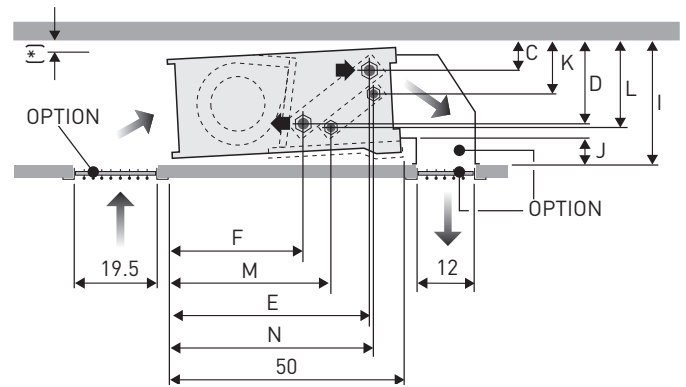

De warmtewisselaar is omkeerbaar (aansluiting rechts)
L'échangeur de chaleur est renversible (raccordement à droit)
Der Wärmetauscher ist umkehrbar (Anschluss rechts)
The heat exchanger is reversible (connection right)

Montage voeten / Montage des pieds Montage der Füße / Mounting the feet

Filter uitnemen / Enlever le filtre - Filter entfernen - Taking out the filter

Afmetingen / Dimensions / Abmessungen (cm)

TYPE	02	03	04	06	08	10
B		23.0				27.5
C			4.5			
D		15.3				22.5
E		45.5				46.3
F		25.5				26.0
G	55.7		83.2		110.7	138.2
H	57.5		85.2		112.7	140.2
K		9.0				9.5
L		19.8				24.0
M		28.0				31.5
N			48.0			