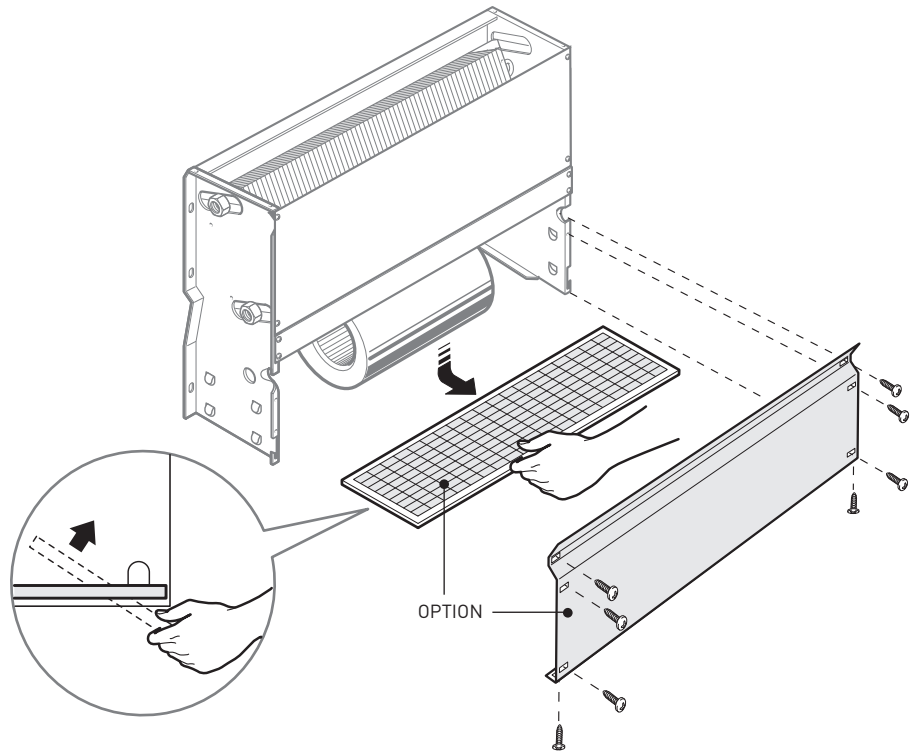

Filter uitnemen / Enlever le filtre - Filter entfernen - Taking out the filter