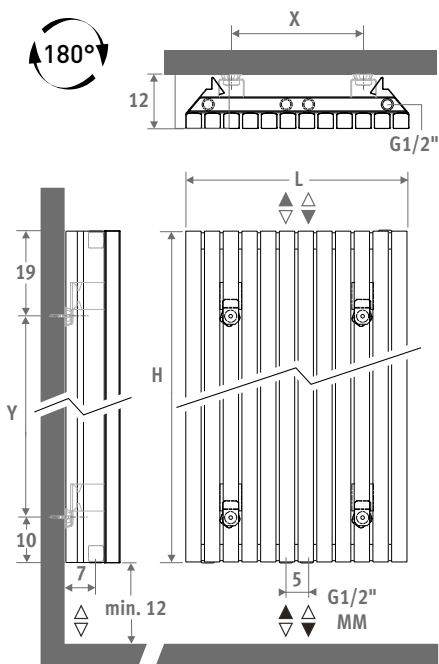

TETRA verkeerswit 333

TETRA

AFMETINGEN (in cm)

L	H 180		H 200	
	X	Y	X	Y
32.9	12.6	151	12.6	171
41.3	21.0	151	21.0	171
49.7	29.4	151	29.4	171
58.1	37.8	151	37.8	171
66.5	46.2	151	46.2	171

code	hoogte	lengte	kleur aansl.
TETW .	180	033 .	XXX /MM
kleurcode invullen			

Andere kleuren: zie kleurenkaart.

AANSLUITING

Standaard aansluiting:
middenaansluiting
(code MM)

Tetra is symmetrisch en kan dus ondersteboven gemonteerd worden.

Eenpijpsaansluiting:
aansluitsets 41, 42, 48 of 49