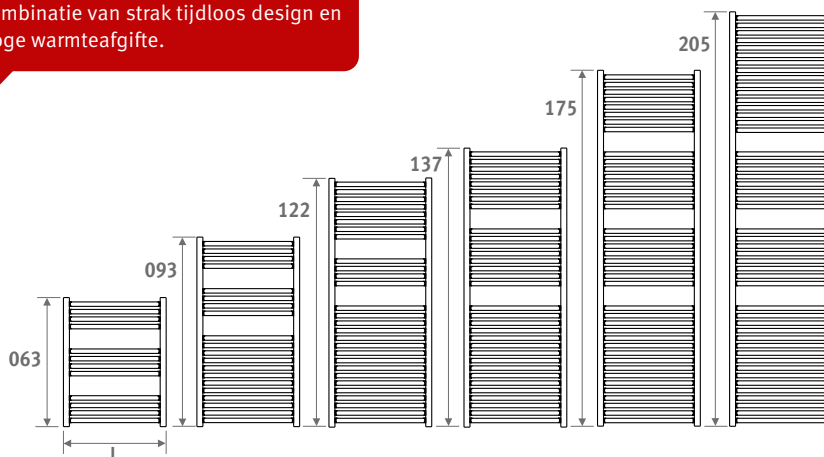

Voor elektro-weerstand zie p. 378

SANI RONDA

code hoogte lengte kleur aansl.
SROW . 063 040 . XXX /MM
kleurcode invullen

	Watt	Watt	€	€
	75/65	55/45	st. kleur	andere
L H 093				
050	494	255	606	727
060	581	299	646	776
L H 122				
040	546	281	666	801
050	665	341	686	821
060	784	402	715	857
L H 137				
040	617	316	716	858
050	752	385	737	882
060	887	453	769	922
070	1022	522	802	963
L H 175				
040	766	389	846	1014
050	931	473	875	1047
060	1097	558	909	1094
070	1262	642	953	1146
080	1428	726	998	1199
L H 205				
060	1314	665	1055	1266
070	1509	764	1115	1336
080	1705	864	1171	1408

EN442 afgifte bij 20°C