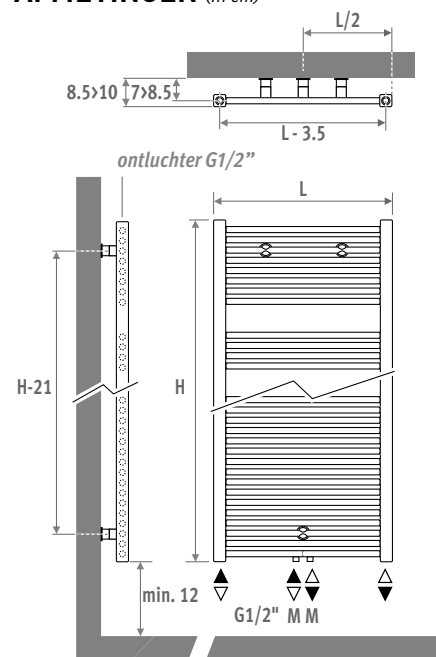

AFMETINGEN (in cm)

LEVERING

- middenaansluiting MM beneden:
- wandbevestigingsset
- gechromeerde ontlufter en 3 dichte stoppen G1/2"

KLEUREN

Milieuvriendelijk gelakt met krasvaste poedercoating met hoge UV-bestendigheid.

Standaard kleuren:

- verkeerswit RAL 9016 (233), glad satijnglanzend uitzicht
- zandstraalgrijs (001), fine texture metallic
- off-black RAL 7021 (145) Soft touch: fijn gestructureerde matte lak, glansgraad < 10%

Andere kleuren: zie kleurenkaart.

AANSLUITING

Code:

1ste cijfer = aanvoer

2 de cijfer = retour

Standaardaansluiting:

- universele onderaansluiting MM, aanvoer links of rechts. Aansluiting 18 of 81 ook mogelijk.

Andere aansluitingen:

Bij opgave van een andere aansluitcode dan MM wordt deze aansluiting verwijderd.

(geen meerprijs - verlengde levertijd)

- bovenaansluiting: code 45 of 54 opgeven. Straalpijp wordt meegeleverd, te monteren in de retour. Ontlufter te voorzien op de centrale verwarmingsleiding.
- zij aansluiting: code 32, 67, 41 of 58 opgeven
- eenpuntsaansluiting: zie hoofdstuk "Aansluitsets & Ventielen Eyecatchers" - set 81/82. Niet mogelijk bij toestel op voeten.
- eenpijpsaansluiting ook mogelijk met code MM en ventielset 41 of 42.
- elektro-weerstand en mixte: zie "Onderdelen & Opties"