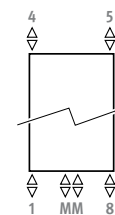

Andere kleuren: zie kleurenkaart.

AANSLUITING

Code:

1ste cijfer = aanvoer

2 de cijfer = retour

Standaardaansluiting:

- universele onderaansluiting MM, aanvoer links of rechts. Aansluiting 18 of 81 ook mogelijk.

Andere aansluitingen:

Bij opgave van een andere aansluitcode dan MM wordt deze aansluiting verwijderd.

(geen meerprijs - verlengde levertijd)

- bovenaansluiting: code 45 of 54 opgeven. Straalpijp wordt meegeleverd, te monteren in de retour. Ontlufter te voorzien op de centrale verwarmingsleiding.
- zij aansluiting: code 32, 67, 41 of 58 opgeven
- eenpuntsaansluiting: zie hoofdstuk "Aansluitsets & Ventielen Eyecatchers" - set 81/82. Niet mogelijk bij toestel op voeten.
- eenpijpsaansluiting ook mogelijk met code MM en ventielset 41 of 42.
- elektro-weerstand en mixte: zie "Onderdelen & Opties"

	Watt	Watt	€	€
	75/65	55/45	st. kleur	andere
L H 093				
050	494	255	606	727
060	581	299	646	776
L H 122				
040	546	281	666	801
050	665	341	686	821
060	784	402	715	857
L H 137				
040	617	316	716	858
050	752	385	737	882
060	887	453	769	922
070	1022	522	802	963
L H 175				
040	766	389	846	1014
050	931	473	875	1047
060	1097	558	909	1094
070	1262	642	953	1146
080	1428	726	998	1199
L H 205				
060	1314	665	1055	1266
070	1509	764	1115	1336
080	1705	864	1171	1408