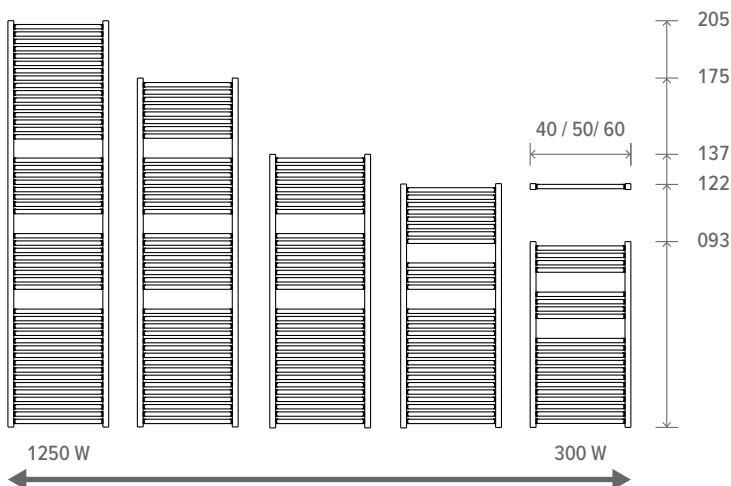

MAKKELIJK IN TE STELLEN

De slimme Sani Electric beschikt over een gebruiksvriendelijk menu met vooraf ingestelde programmeerprofielen voor elke dag van de week. Deze kunnen makkelijk naar uw wensen aangepast worden op de hellende interface met grote en duidelijke toetsen.

- 4 bedrijfsmodi: Auto (Program), Comfort, Eco (spaarstand), Vorstbescherming
- 5 programmeerprofielen
- Handmatige en tijdelijke opheffing van een programma
- Geluidsindicaties bij bediening
- Toetsenbordvergrendeling voor kinderen

Infrarood afstandsbediening als optie verkrijgbaar.

ENERGIE-EFFICIËNTE WERKING

De digitale Ecodesign sturing zorgt voor een stabiele en nauwkeurige temperatuur en is voorzien van alle mogelijke energiebesparende opties.

- Elektronische temperatuurmeting en -regeling
- Openraamdetectie
- Vorstbeveiliging
- Indicatie van het momentele energieverbruik d.m.v. energielabel A/B/C
- Weergave van de hoeveelheid verbruikte energie in Kwh / 24u of sinds de laatste reset
- Automatische uitschakeling van de boostfunctie, programmeerbaar tot max. 90 minuten

ECOdesign 2018
compliant

code	hoogte	lengte	kleur
SEDW . 093	040	040	233

	Watt	€
L H 093		
040	300	646
050	500	659
L H 122		
040	500	721
050	750	740
L H 137		
040	500	770
050	750	791
060	1000	825
L H 175		
040	750	901
050	1000	928
060	1000	966
L H 205		
060	1250	1111

OPTIE AFSTANDBEDIENING

CODE	€
9096.020101	38

LOCATIE ELEKTRISCHE RADIATOR IN BADKAMER

In zone A mag een elektrische radiator van isolatieklasse II worden geplaatst. De contactdoos moet op een minimumhoogte van 25 cm boven de vloer worden geplaatst. De radiator mag nooit lager dan de adapter van de contactdoos worden geïnstalleerd.