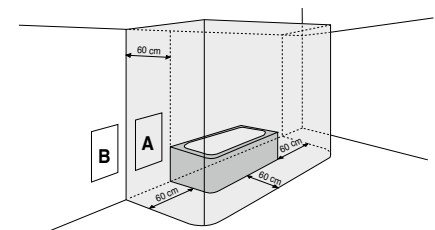

LOCATIE ELEKTRISCHE RADIATOR IN BADKAMER

In zone A mag een elektrische radiator van isolatieklasse II worden geplaatst. De contactdoos moet op een minimumhoogte van 25 cm boven de vloer worden geplaatst. De radiator mag nooit lager dan de adapter van de contactdoos worden geïnstalleerd.

In zone B mag een elektrische radiator van isolatieklasse II worden aangesloten op het elektriciteitsnet via een stopcontact dat in zone B geplaatst is.

Het apparaat moet door een erkend installateur worden gemonteerd en aangesloten, en dit in overeenstemming met de installatie-instructies en de lokale en nationale voorschriften die momenteel van kracht zijn.