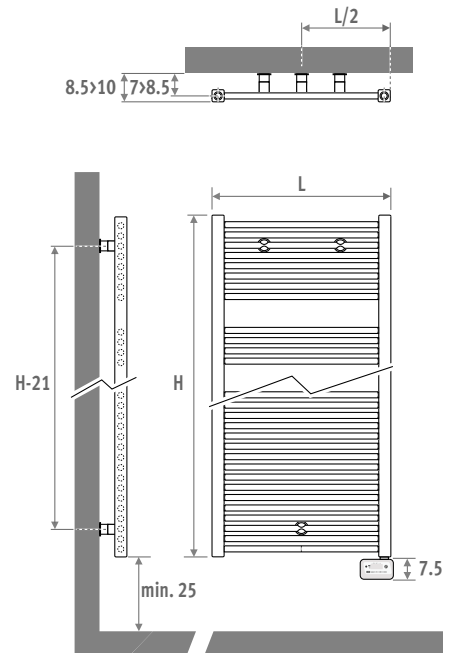

jaga

CLIMATE DESIGNERS

Verwarmen 

SANI ELECTRIC € 2024.BE

AFMETINGEN (in cm)

LEVERING

- Wandbevestigingsset
- Ronde, horizontale stralingsbuizen \varnothing 22 mm
- Verticale stalen, vierkante collectoren 35 mm x 35 mm
- Geïntegreerde elektro-weerstand met te monteren regelaar
- Witte kabel 1.2 m met aangegoten stekker
- Voorgevuld met verwarmingsvloeistof

ECOdesign 2018
compliant

code	hoogte	lengte	kleur
SEDW . 093	040	040	233

	Watt	€
L H 093		
040	300	646
050	500	659
L H 122		
040	500	721
050	750	740
L H 137		
040	500	770
050	750	791
060	1000	825
L H 175		
040	750	901
050	1000	928
060	1000	966
L H 205		
060	1250	1111