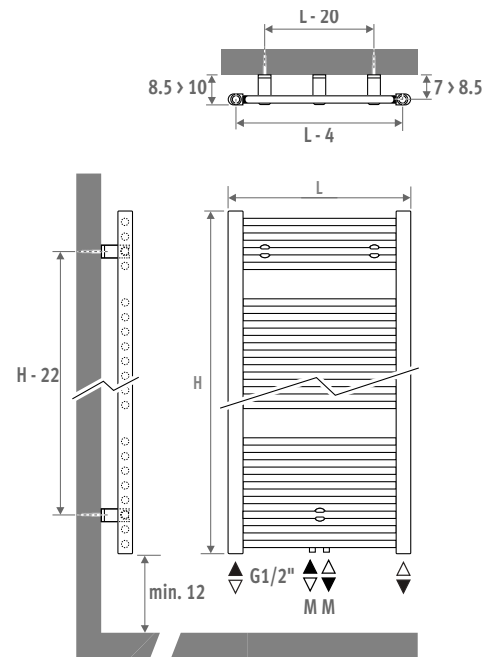

AFMETINGEN (in cm)

BASIC

LEVERING

- MM en 18/81 beneden
- wandbevestigingsset
- gechromeerde ontluchter en 3 dichte stoppen G1/2"

KLEUREN

Milieuvriendelijk gelakt met krasvaste poedercoating met hoge UV-bestendigheid.

Standaard kleur:

- verkeerswit RAL 9016 (233), glad satijnglanzend uitzicht

AANSLUITING

Code:

1ste cijfer = aanvoer

2 de cijfer = retour

Standaardaansluiting:

- universele onderaansluiting MM, aanvoer links of rechts.

Aansluiting 18/81

eveneens mogelijk

- eenpuntsaansluiting: zie hoofdstuk "Aansluitsets & Ventielen" - set 81/82.
- eenpijpsaansluiting ook mogelijk met code MM en ventielset 41 of 42.

Andere aansluitingen (geen meerprijs):

Bij opgave van een andere aansluitcode blijft aansluiting MM eveneens bestaan.

- bovenaansluiting: code 45 of 54 opgeven.

Straalpijp wordt meegeleverd, te monteren in de retour. Ontluchter te voorzien op de centrale verwarmingsleiding.

- elektro-weerstand en mixte: zie "Onderdelen & Opties"