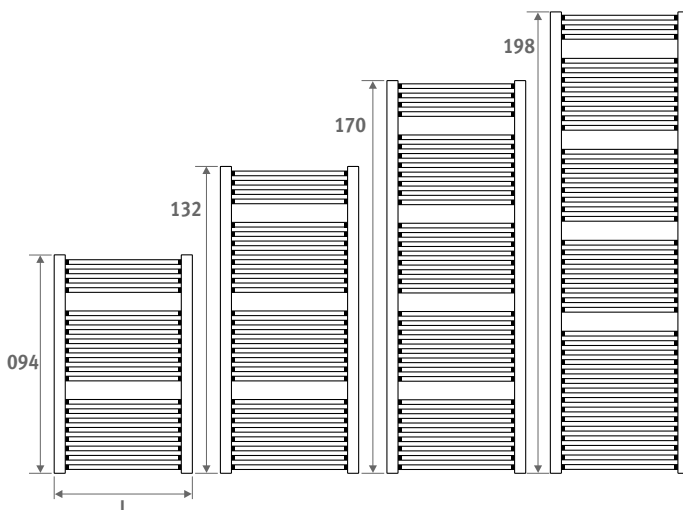

AANSLUITSETS

Aansluitset naar de wand met een Deco-Pro ventiel

Inclusief thermostaatkop en klemkoppelingen

set 48 **GEBORSTELD RVS** €

CODE.PW3.PS.1... 298

set 41 **CHROOM** €

CODE.PW3.AW.1... 126

CODE.PW3.AC.1... 142

code klemkoppeling invullen

Dunwandig metaal 15/1	115
Dunwandig metaal 16/1	116
Dunwandig metaal 18/1	118
VPE/ALU 16/2	316
VPE/ALU 18/2	318

Andere aansluitsets en klemkoppelingen

Zie hoofdstuk "Aansluitsets & Ventielen Eyecatchers" voor alle aansluitmogelijkheden en technische informatie.

Voor elektro-weerstand zie p. 378

SANI BASIC

BASIC

code hoogte lengte kleur aansl.
SBAW . 094 050 . XXX /MM
kleurcode invullen

	Watt 75/65	Watt 55/45	€ st. kleur
L H 094			
050	427	223	477
L H 132			
050	605	315	586
060	706	368	614
L H 170			
050	775	402	692
060	906	472	727
L H 198			
060	1081	563	839
075	1317	689	922

EN442 afgifte bij 20°C

SANI BASIC