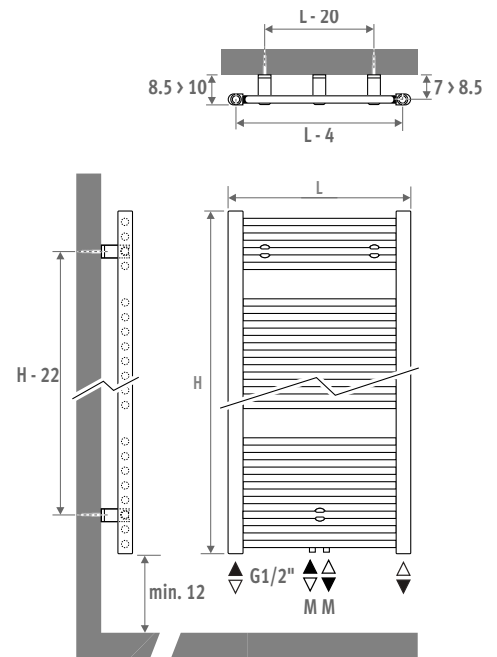

AFMETINGEN *(in cm)*

BASIC

LEVERING

- MM en 18/81 beneden
- wandbevestigingsset
- gechromeerde ontluchter en 3 dichte stoppen G1/2"

KLEUREN

Milieuvriendelijk gelakt met krasvaste poedercoating met hoge UV-bestendigheid.

Standaard kleur:

- verkeerswit RAL 9016 (233), glad satijnglanzend uitzicht

AANSLUITING

Code:

1ste cijfer = aanvoer

2 de cijfer = retour

Standaardaansluiting:

- universele onderaansluiting MM, aanvoer links of rechts.

Aansluiting 18/81

eveneens mogelijk

- eenpuntsaansluiting: zie hoofdstuk "Aansluitsets & Ventielen" - set 81/82.
- eenpijpsaansluiting ook mogelijk met code MM en ventielset 41 of 42.

Andere aansluitingen (geen meerprijs):

Bij opgave van een andere aansluitcode blijft aansluiting MM eveneens bestaan.

- bovenaansluiting: code 45 of 54 opgeven.

Straalpijp wordt meegeleverd, te monteren in de retour. Ontluchter te voorzien op de centrale verwarmingsleiding.

- elektro-weerstand en mixte: zie "Onderdelen & Opties"