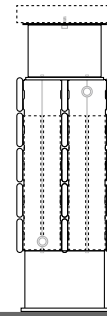

Horizontale uitvoering: zie pag. 68.
Verticale uitvoering: zie pag. 112.

PANEL PLUS VRIJSTAAND hoogte 18 cm,
zandstraalgrijs 001

PANEL PLUS VRIJSTAAND

PANEL PLUS VRIJSTAAND

AFMETINGEN (in cm)

PANEL PLUS VRIJSTAAND

- o standaard aansluiting
- o variante

| | | | |
|---|-----|-------------|-------------|
| H | 12 | 18 | >18 |
| B | 7.5 | 10.0 > 13.0 | 12.0 > 17.0 |

Type 22

Type 34

BANKRADIATOR

| L | T | S* | V* |
|-----|-------|----|----|
| 120 | 99.0 | 2 | 2 |
| 160 | 69.5 | 3 | 2 |
| 200 | 89.5 | 3 | 2 |
| 240 | 109.5 | 3 | 3 |
| 280 | 86.5 | 4 | 3 |