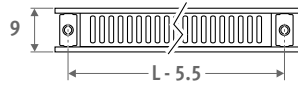

Horizontale uitvoering: zie pag. 68.
Verticale uitvoering: zie pag. 112.

PANEL PLUS VRIJSTAAND hoogte 18 cm,
zandstraalgrijs 001

PANEL PLUS VRIJSTAAND

PANEL PLUS VRIJSTAAND

AFMETINGEN (in cm)

PANEL PLUS VRIJSTAAND

- o standaard aansluiting
- o variante

| | | | |
|---|-----|-------------|-------------|
| H | 12 | 18 | >18 |
| B | 7.5 | 10.0 > 13.0 | 12.0 > 17.0 |

Type 22

Type 34

BANKRADIATOR

| L | T | S* | V* |
|-----|-------|----|----|
| 120 | 99.0 | 2 | 2 |
| 160 | 69.5 | 3 | 2 |
| 200 | 89.5 | 3 | 2 |
| 240 | 109.5 | 3 | 3 |
| 280 | 86.5 | 4 | 3 |