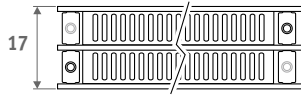

Horizontale uitvoering: zie pag. 68.
Verticale uitvoering: zie pag. 112.

PANEL PLUS VRIJSTAAND hoogte 18 cm,
zandstraalgrijs 001

PANEL PLUS VRIJSTAAND

PANEL PLUS VRIJSTAAND

AFMETINGEN (in cm)

PANEL PLUS VRIJSTAAND

- o standaard aansluiting
- o variante

| | | | |
|---|-----|-------------|-------------|
| H | 12 | 18 | >18 |
| B | 7.5 | 10.0 > 13.0 | 12.0 > 17.0 |

Type 22

Type 34

BANKRADIATOR

| L | T | S* | V* |
|-----|-------|----|----|
| 120 | 99.0 | 2 | 2 |
| 160 | 69.5 | 3 | 2 |
| 200 | 89.5 | 3 | 2 |
| 240 | 109.5 | 3 | 3 |
| 280 | 86.5 | 4 | 3 |