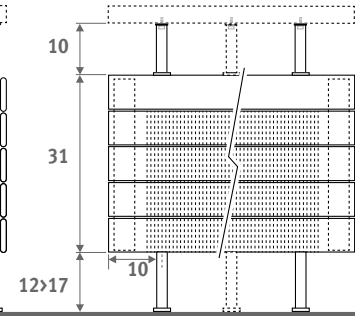

Horizontale uitvoering: zie pag. 68.
Verticale uitvoering: zie pag. 112.

PANEL PLUS VRIJSTAAND hoogte 18 cm,
zandstraalgrijs 001

PANEL PLUS VRIJSTAAND

PANEL PLUS VRIJSTAAND

AFMETINGEN (in cm)

PANEL PLUS VRIJSTAAND

- o standaard aansluiting
- o variante

| | | | |
|---|-----|-------------|-------------|
| H | 12 | 18 | >18 |
| B | 7.5 | 10.0 > 13.0 | 12.0 > 17.0 |

Type 22

Type 34

BANKRADIATOR

| L | T | S* | V* |
|-----|-------|----|----|
| 120 | 99.0 | 2 | 2 |
| 160 | 69.5 | 3 | 2 |
| 200 | 89.5 | 3 | 2 |
| 240 | 109.5 | 3 | 3 |
| 280 | 86.5 | 4 | 3 |