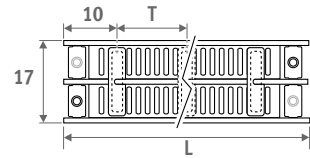

Horizontale uitvoering: zie pag. 68.
Verticale uitvoering: zie pag. 112.

PANEL PLUS VRIJSTAAND hoogte 18 cm,
zandstraalgrijs 001

PANEL PLUS VRIJSTAAND

PANEL PLUS VRIJSTAAND

AFMETINGEN (in cm)

PANEL PLUS VRIJSTAAND

- o standaard aansluiting
- o variante

| | | | |
|---|-----|-------------|-------------|
| H | 12 | 18 | >18 |
| B | 7.5 | 10.0 > 13.0 | 12.0 > 17.0 |

Type 22

Type 34

BANKRADIATOR

| L | T | S* | V* |
|-----|-------|----|----|
| 120 | 99.0 | 2 | 2 |
| 160 | 69.5 | 3 | 2 |
| 200 | 89.5 | 3 | 2 |
| 240 | 109.5 | 3 | 3 |
| 280 | 86.5 | 4 | 3 |