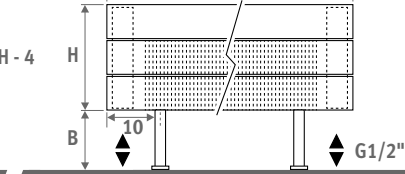

Horizontale uitvoering: zie pag. 68.
Verticale uitvoering: zie pag. 112.

PANEL PLUS VRIJSTAAND hoogte 18 cm,
zandstraalgrijs 001

PANEL PLUS VRIJSTAAND

PANEL PLUS VRIJSTAAND

AFMETINGEN (in cm)

PANEL PLUS VRIJSTAAND

- o standaard aansluiting
- o variante

| | | | |
|---|-----|-------------|-------------|
| H | 12 | 18 | >18 |
| B | 7.5 | 10.0 > 13.0 | 12.0 > 17.0 |

Type 22

Type 34

BANKRADIATOR

| L | T | S* | V* |
|-----|-------|----|----|
| 120 | 99.0 | 2 | 2 |
| 160 | 69.5 | 3 | 2 |
| 200 | 89.5 | 3 | 2 |
| 240 | 109.5 | 3 | 3 |
| 280 | 86.5 | 4 | 3 |