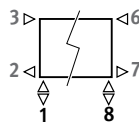

AANSLUITING

code:

1ste cijfer = aanvoer

2 de cijfer = retour

Standaardaansluiting:

code 18.

Aansluiting 18 of 81 mogelijk.

Zijaansluiting:

- enkelzijdig: code 32 of 67 i.p.v. 18
- overhoeks: code 37 of 62 i.p.v. 18

Eenpuntsaansluiting: Code 11 (links) of 88 (rechts) opgeven i.p.v. 18. Verticale verdeelpijp (Ø 10 tot 12 mm) met een min. lengte van 100 mm en vervalring gebruiken.