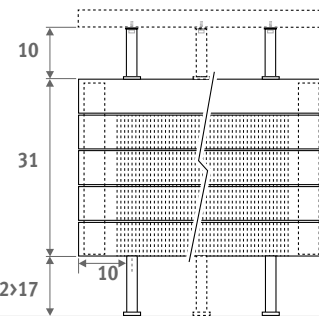

BANKRADIATOR

L	T	S*	V*
120	99.0	2	2
160	69.5	3	2
200	89.5	3	2
240	109.5	3	3
280	86.5	4	3

* S = aantal banksteunen, V = aantal voeten

LEVERING

Standaard levering

- aansluiting 18 beneden
- standaard voeten voor montage op afgewerkte vloer
- gechromeerde ontluchter en dichte stop 1/2"
- voormonteerd afdekrooster

Levering bankradiator

- Panel Plus radiator type 34 vrijstaand
- bevestigingsset voor tablet (tablet niet inbegrepen)

KLEUREN

Milieuvriendelijk gelakt met krasvaste poedercoating met hoge UV-bestendigheid.

Standaard kleuren:

- verkeerswit RAL 9016 (333), satijnmat
- zandstraalgrijs (001), fine texture metallic
- off-black RAL 7021 (145) Soft touch: fijn gestructureerde matte lak, glansgraad < 10%

Andere kleuren: zie kleurenkaart.

AANSLUITING

code:

1ste cijfer = aanvoer

2 de cijfer = retour

Standaardaansluiting:

code 18.

Aansluiting 18 of 81 mogelijk.

Zijaansluiting:

- enkelzijdig: code 32 of 67 i.p.v. 18

- overhoeks: code 37 of 62 i.p.v. 18

Eenpuntsaansluiting: Code 11 (links) of 88 (rechts) opgeven i.p.v. 18. Verticale verdeelpijp (Ø 10 tot 12 mm) met een min. lengte van 100 mm en vervalring gebruiken.