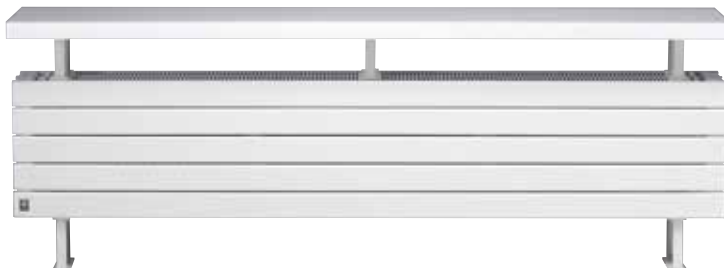

Type	Watt 75/65	Watt 55/45	€ st. kleur	€ andere
L H 031					
060	22	571	284	792	950
	34	1018	481	1245	1495
080	22	761	379	891	1069
	34	1357	641	1396	1677
100	22	951	474	989	1186
	34	1697	802	1548	1858
120	22	1142	569	1075	1289
	34	2036	962	1698	2038
140	22	1332	663	1173	1410
	34	2375	1122	1850	2221
160	22	1522	758	1268	1522
	34	2715	1283	2000	2403
180	22	1713	853	1362	1635
	34	3054	1443	2153	2583
200	22	1903	948	1456	1746
	34	3393	1603	2303	2764
220	22	2093	1042	1582	1897
	34	3733	1763	2488	2983
240	22	2283	1137	1676	2011
	34	4072	1924	2637	3164
260	22	2474	1232	1768	2122
	34	4411	2084	2791	3347
280	22	2664	1327	1861	2235
	34	4751	2244	2940	3530
300	22	2854	1421	1956	2348
	34	5090	2404	3091	3709

EN442 afgifte bij 20°C

Panel Plus vrijstaand is verkrijgbaar van hoogte 6 cm tot 31 cm, van lengte 060 cm tot 460 cm. Zie: www.jaga.be

PANEL PLUS BANKRADIATOR

Tablet niet inbegrepen

code hoogte lengte type kleur aansl.
PPHF . 031 120 34 . XXX /18 /BE
kleurcode invullen

	Type	Watt 75/65	Watt 55/45	€ st. kleur	€ andere
L H 031					
120	34	2199	1149	1776	2131
160	34	2932	1532	2107	2530
200	34	3665	1915	2409	2892
240	34	4398	2298	2746	3293
280	34	5131	2681	3077	3691

Tablet niet inbegrepen

EN442 afgifte bij 20°C