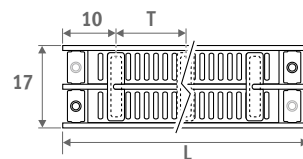

BANKRADIATOR

L	T	S*	V*
120	99.0	2	2
160	69.5	3	2
200	89.5	3	2
240	109.5	3	3
280	86.5	4	3

* S = aantal banksteunen, V = aantal voeten

LEVERING

Standaard levering

- aansluiting 18 beneden
- standaard voeten voor montage op afgewerkte vloer
- gechromeerde ontluchter en dichte stop 1/2"
- voormonteerd afdekrooster

Levering bankradiator

- Panel Plus radiator type 34 vrijstaand
- bevestigingsset voor tablet (tablet niet inbegrepen)

KLEUREN

Milieuvriendelijk gelakt met krasvaste poedercoating met hoge UV-bestendigheid.

Standaard kleuren:

- verkeerswit RAL 9016 (333), satijnmat
- zandstraalgrijs (001), fine texture metallic
- off-black RAL 7021 (145) Soft touch: fijn gestructureerde matte lak, glansgraad < 10%

Andere kleuren: zie kleurenkaart.

AANSLUITING

code:

1ste cijfer = aanvoer

2 de cijfer = retour

Standaardaansluiting:

code 18.

Aansluiting 18 of 81 mogelijk.

Zijaansluiting:

- enkelzijdig: code 32 of 67 i.p.v. 18

- overhoeks: code 37 of 62 i.p.v. 18

Eenpuntsaansluiting: Code 11 (links) of 88 (rechts) opgeven i.p.v. 18. Verticale verdeelpijp (Ø 10 tot 12 mm) met een min. lengte van 100 mm en vervalring gebruiken.