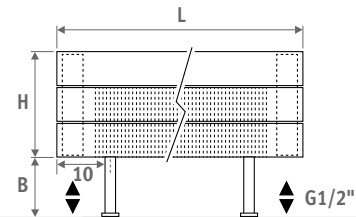

## AFMETINGEN (in cm)

### PANEL PLUS VRIJSTAAND

- o standaard aansluiting
- o variante

H	12	18	>18
B	7.5	10.0 > 13.0	12.0 > 17.0

Type 22

Type 34

### BANKRADIATOR

L	T	S*	V*
120	99.0	2	2
160	69.5	3	2
200	89.5	3	2
240	109.5	3	3
280	86.5	4	3

\* S = aantal banksteunen, V = aantal voeten