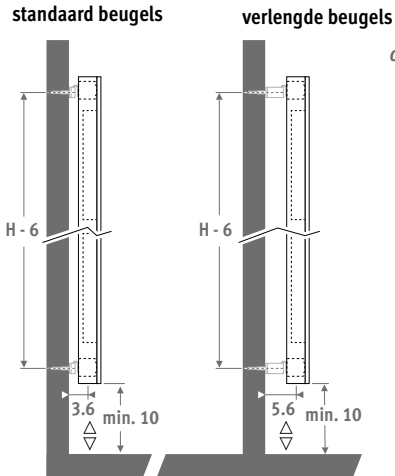

Horizontale uitvoering: zie pag. 68.
Vrijstaande uitvoering: zie pag. 156.

PANEL PLUS VERTICAAL verkeerswit 333

PANEL PLUS 

AFMETINGEN (in cm)

- o standaard aansluiting
- o variante

LEVERING

- universele middenaansluiting MM en 18/81 beneden
- wandbevestigingsset met standaard en verlengde muurbeugels
- gechromeerde ontlufter en 3 dichte stoppen G1/2"

Andere kleuren: zie kleurenkaart.

AANSLUITING

Code:

- 1ste cijfer = aanvoer
- 2 de cijfer = retour

Standaard aansluiting: universele onderaansluiting MM, aanvoer links of rechts. Onderaansluiting 18 of 81 is eveneens mogelijk bij bestelcode MM.