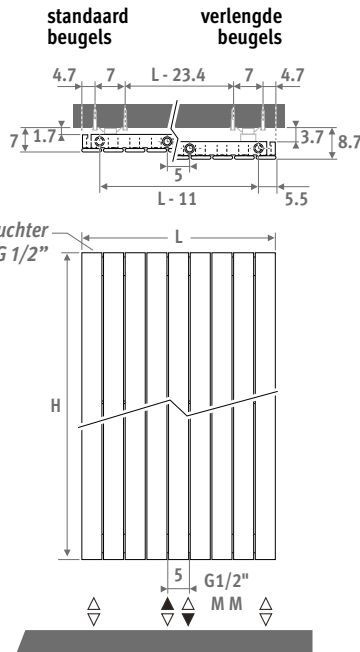

Horizontale uitvoering: zie pag. 68.
Vrijstaande uitvoering: zie pag. 156.

PANEL PLUS VERTICAAL verkeerswit 333

PANEL PLUS 

AFMETINGEN (in cm)

- o standaard aansluiting
- o variante

LEVERING

- universele middenaansluiting MM en 18/81 beneden
- wandbevestigingsset met standaard en verlengde muurbeugels
- gechromeerde ontlufter en 3 dichte stoppen G1/2"

Andere kleuren: zie kleurenkaart.

AANSLUITING

Code:

- 1ste cijfer = aanvoer
- 2 de cijfer = retour

Standaard aansluiting: universele onderaansluiting MM, aanvoer links of rechts. Onderaansluiting 18 of 81 is eveneens mogelijk bij bestelcode MM.

PANEL PLUS

code hoogte lengte kleur aansl.
PPVW . 180 024 . XXX /MM
 kleurcode invullen

	Watt 75/65	Watt 55/45	€ st. kleur	€ andere
L H 180				
024	584	294	473	565
031	730	368	579	694
037	875	441	687	825
043	1021	514	794	952
050	1167	588	903	1083
056	1313	662	1009	1212
062	1459	735	1117	1340
069	1605	809	1190	1426
075	1751	882	1257	1511
081	1897	956	1329	1595
087	2043	1030	1399	1681
094	2189	1103	1470	1764
L H 200				
024	644	326	501	602
031	805	408	617	741
037	965	489	737	882
043	1126	570	853	1023
050	1287	652	969	1163
056	1448	733	1086	1304
062	1609	815	1205	1444
069	1770	897	1281	1537
075	1931	978	1355	1629
081	2092	1060	1431	1718
087	2253	1141	1509	1808
094	2414	1223	1583	1900
L H 220				
024	700	356	530	638
031	876	446	658	790
037	1051	535	783	942
043	1226	624	909	1094
050	1401	713	1038	1244
056	1576	802	1163	1396
062	1751	892	1291	1549
069	1926	981	1372	1644
075	2101	1070	1454	1742
081	2276	1159	1532	1842
087	2451	1248	1613	1937
094	2627	1338	1694	2035
L H 240				
024	754	386	562	673
031	943	482	696	836
037	1131	579	833	1000
043	1320	675	969	1163
050	1508	771	1107	1327
056	1697	868	1241	1488
062	1885	964	1378	1652
069	2074	1061	1463	1755
075	2262	1157	1549	1859
081	2451	1254	1636	1963
087	2639	1350	1722	2065
094	2828	1447	1807	2168