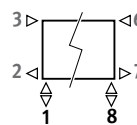

Andere kleuren: zie kleurenkaart.

AANSLUITING

Code:

1ste cijfer = aanvoer

2 de cijfer = retour

Standaardaansluiting: code 18.

Aansluiting 18 of 81 mogelijk.

Andere aansluitingen (geen meerprijs):

- zij aansluiting enkelzijdig: code 32 of 67 i.p.v. 18
- overhoeks: code 37 of 62 i.p.v. 18
- eenpuntsaansluiting: Code 11 (links) of 88 (rechts) opgeven i.p.v. 18. Verticale verdeelpijp (Ø 10 tot 12 mm) met een min. lengte van 100 mm en vervalring gebruiken.