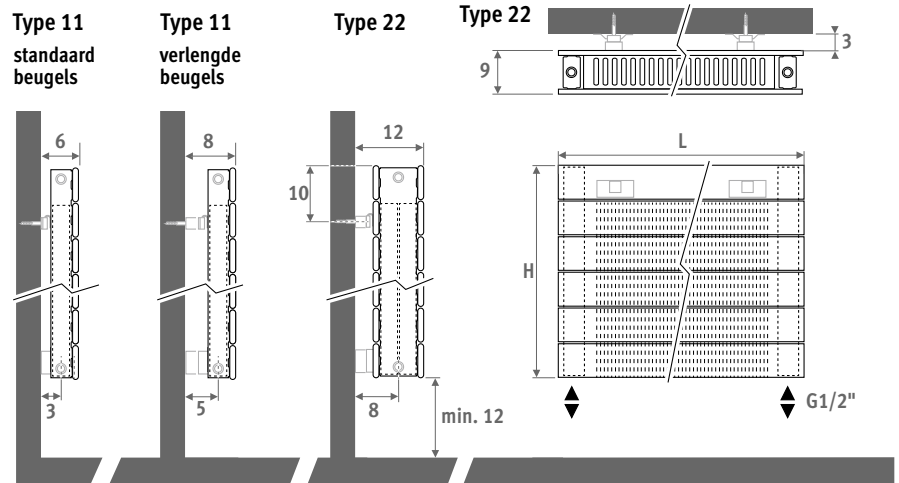

PANEL PLUS HORIZONTAAL

AFMETINGEN (in cm)

- o standaard aansluiting
- o variante

Verticale uitvoering: zie pag. 112.
Vrijstaande uitvoering: zie pag. 156.