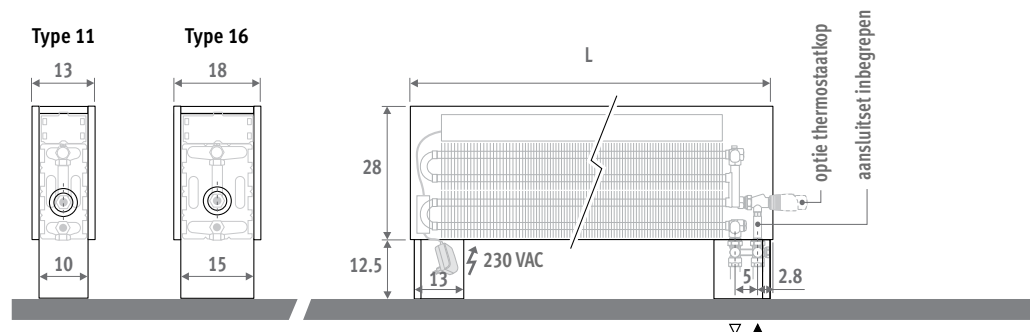

MINI VRIJSTAAND HYBRID

MINI VRIJSTAAND HYBRID

AFMETINGEN (in cm)

AANSLUITSET INBEGREPEN

LEVERING

Eenvoudig door één persoon te plaatsen radiator.

Standaard levering:

- volledig voormonteerd toestel met geïntegreerde voeten, bestaande uit: bekleding uit één stuk, leidingafdekkap, DBH set inclusief bediening, sturing en voeding 24 VDC
- uitneembaar rooster
- Jaga H-thermostaatventiel en klemkoppelingen. Aansluitingen 3/4" Euroconus in de voet, links of rechts.
- rechte ontluchter 1/8"
- afdekkingen in RVS-look voor aansluitopening