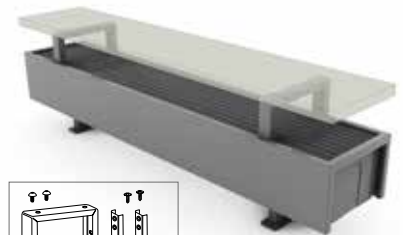

BEVESTIGINGSSET VOOR TABLET

Aantal sets voor lengte bekleding:

- van 060 tot 160 cm: 2 sets
- van 180 tot 300 cm: 3 sets

Tablet niet inbegrepen.

CODE	voor type	€/set st. kleur	€/set andere
5210.00015/XXX	14/15/16	61	76
5210.00020/XXX	19/20/21	61	76

kleurcode invullen