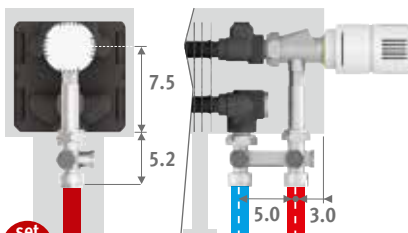

set
104

CODE 1-PIJP/2-PIJP

€

	COLO.HBSF.AW.4...	94
	COLO.HBSF.JW.4...	100

<i>code klemkoppeling invullen</i>		
Dunwandig metaal 15/1		115
Dunwandig metaal 16/1		116
VPE/ALU 16/2		616
VPE/ALU 20/2		620

Mini hoogte 008 Jaga ventiel naar de vloer

- met voeten FS (H=6.5 cm): Jaga ventiel 5090.4407, zie pag. 331. Geen retourventiel mogelijk op de retour.
- met voeten FM of FL (H=10 of 12 cm): set 222, zie pag. 325

Andere aansluitingen:

Zie hoofdstuk "Aansluitsets & Ventielen Low-H₂O" voor alle aansluitmogelijkheden en technische informatie.