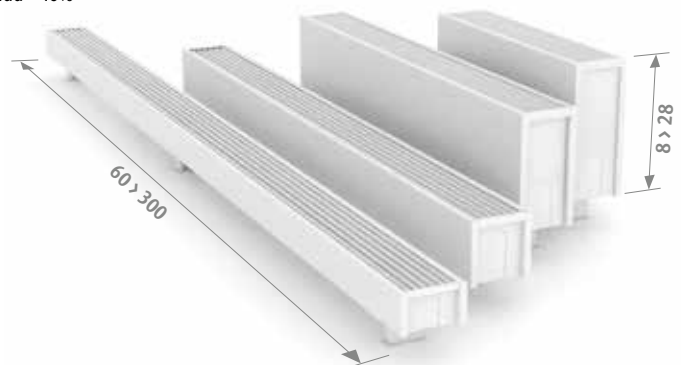

AANSLUITING

Standaard aansluiting:
Hoogte 008: dubbelzijdige aansluiting, aanvoer links of rechts
Andere hoogtes: enkelzijdige aansluiting, links of rechts
Aansluiting naar de muur binnen de bekleding is niet mogelijk vanwege dichte achterwand.